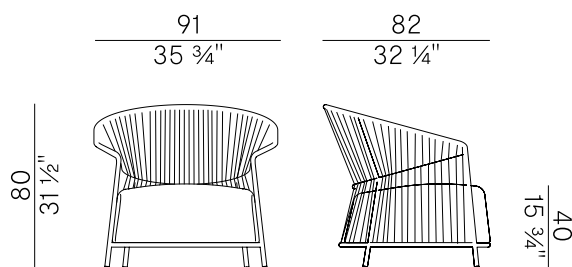

Informazioni tecniche \ Technical information

Descrizione tecnica \ Technical description

Poltrona con struttura in tondino di metallo verniciato a polvere per esterno intrecciato a mano in fettuccia "Fly". Il cuscino incluso è imbottito in poliuretano espanso ignifugo e ovatta poliestere; il sottofodera in tessuto è impermeabile con cuciture sigillate; fodera finale in tessuti outdoor da catalogo con fondo in rete traspirante. Gambe in tubo inox AISI 316 verniciato. Finiture e rivestimenti di collezione.

Armchair with structure in outdoor lacquered metal powder coated frame hand-woven in "Fly" ribbon. The inside of the cushion consists of fire-retardant polyurethane foam and polyester padding. Waterproof fabric underlining with sealed seams; final lining in the outdoor catalogue coverings with breathable mesh bottom. Legs in painted AISI 316 stainless steel tube. Finishes and coverings as per collection.

Dimensioni \ Dimensions

Consumi stoffe \ Fabric requirements

FABRIC REQUIREMENTS				FABRIC REQUIREMENTS			
		x1	x2		x1	x2	
	H 140	ml 1,50	ml 3,00		H 55 1/4"	yd 1,65	yd 3,30
	PACKAGING						
	1 x box = m³ 0,71						
	gross weight - Kg 28