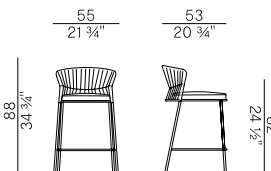

923
sedia dining impilabile \ stackable dining chair

☞×4 con cuscino \ with cushion
☞×6 senza cuscino \ without cushion

923/P-IMP
poltroncina dining impilabile \ stackable dining armchair

☞×4 con cuscino \ with cushion
☞×6 senza cuscino \ without cushion

923/P
poltroncina dining \ dining armchair

923/PMF
poltroncina pozzetto \ tub chair

923/A
sgabello alto impilabile \ stackable barstool

☞×4 con cuscino \ with cushion
☞×6 senza cuscino \ without cushion

923/S
sgabello basso impilabile \ stackable counterstool