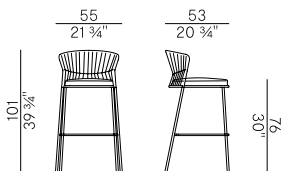

923
sedia dining impilabile \ stackable dining chair

☞×4 con cuscino \ with cushion
☞×6 senza cuscino \ without cushion

923/P-IMP
poltroncina dining impilabile \ stackable dining armchair

☞×4 con cuscino \ with cushion
☞×6 senza cuscino \ without cushion

923/P
poltroncina dining \ dining armchair

923/PMF
poltroncina pozzetto \ tub chair

923/A
sgabello alto impilabile \ stackable barstool

☞×4 con cuscino \ with cushion
☞×6 senza cuscino \ without cushion

923/S
sgabello basso impilabile \ stackable counterstool