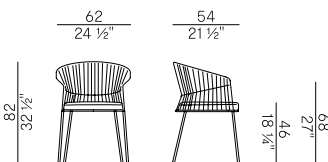

923
sedia dining impilabile \ stackable dining chair

☞×4 con cuscino \ with cushion
☞×6 senza cuscino \ without cushion

923/P-IMP
poltroncina dining impilabile \ stackable dining armchair

☞×4 con cuscino \ with cushion
☞×6 senza cuscino \ without cushion