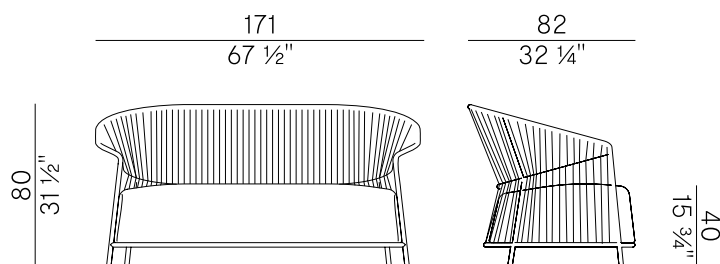

Informazioni tecniche \ Technical information

Descrizione tecnica \
Technical description

Divano con struttura in tondino di metallo verniciato a polvere per esterno intrecciato a mano in fettuccia "Fly". Il cuscino incluso è imbottito in poliuretano espanso ignifugo e ovatta poliestere; il sottofodera in tessuto è impermeabile con cuciture sigillate; fodera finale in tessuti outdoor da catalogo con fondo in rete traspirante. Gambe in tubo inox AISI 316 verniciato. Finiture e rivestimenti di collezione.

Sofa with structure in outdoor lacquered metal powder coated frame hand-woven in "Fly" ribbon. The inside of the cushion consists of fire-retardant polyurethane foam and polyester padding. Waterproof fabric underlining with sealed seams; final lining in the outdoor catalogue coverings with breathable mesh bottom. Legs in painted AISI 316 stainless steel tube. Finishes and coverings as per collection.

Dimensioni \
Dimensions

Consumi stoffe \
Fabric requirements

FABRIC REQUIREMENTS			
	x1	x2	
	H 140	ml 2,40	ml 4,80

FABRIC REQUIREMENTS			
	x1	x2	
	H 55 1/4"	yd 2,65	yd 5,30

PACKAGING

1 x box = m³ 1,26
gross weight - Kg 51