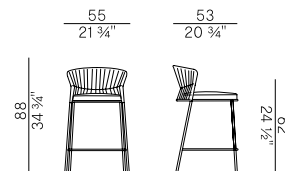

923
sedia dining impilabile \ stackable dining chair

☞×4 con cuscino \ with cushion
☞×6 senza cuscino \ without cushion

923/P-IMP
poltroncina dining impilabile \ stackable dining armchair

☞×4 con cuscino \ with cushion
☞×6 senza cuscino \ without cushion

923/P
poltroncina dining \ dining armchair

923/PMF
poltroncina pozzetto \ tub chair

923/A
sgabello alto impilabile \ stackable barstool

☞×4 con cuscino \ with cushion
☞×6 senza cuscino \ without cushion

923/S
sgabello basso impilabile \ stackable counterstool