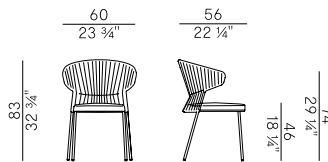

923/P-IMP
poltroncina dining impilabile \ stackable dining armchair

☞×4 con cuscino \ with cushion
☞×6 senza cuscino \ without cushion