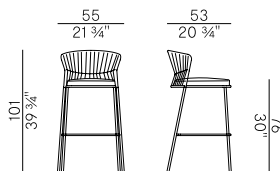

923
sedia dining impilabile \ stackable dining chair

☞×4 con cuscino \ with cushion
☞×6 senza cuscino \ without cushion

923/P-IMP
poltroncina dining impilabile \ stackable dining armchair

☞×4 con cuscino \ with cushion
☞×6 senza cuscino \ without cushion

923/P
poltroncina dining \ dining armchair

923/PMF
poltroncina pozzetto \ tub chair

923/A
sgabello alto impilabile \ stackable barstool

☞×4 con cuscino \ with cushion
☞×6 senza cuscino \ without cushion

923/S
sgabello basso impilabile \ stackable counterstool