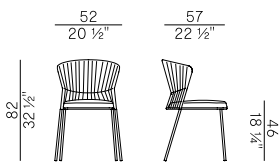

Collezione Ola \
Ola collection

Collezione di sedute composta da sedia e poltroncina dining impilabili, poltroncina dining, poltroncina pozzetto, poltrona, divano, sgabelli a due altezze e pouf con struttura in tondino di metallo verniciato a polvere per esterno interamente intrecciata a mano in fettuccia Fly. Gambe in inox AISI 316 verniciato. Cuscino seduta, removibile e sfoderabile, imbottito in poliuretano espanso ignifugo. Sottofodera impermeabile con cuciture sigillate. Fodera finale nei tessuti outdoor disponibili a collezione.

Collection made of stackable dining chair and dining armchair, dining armchair, tub chair, armchair, sofa, stools in two heights and pouf with structure in powder coated metal rod for outdoor use entirely hand-woven in Fly ribbon. Legs in painted AISI 316 stainless steel. Seat cushion, removable and detachable, padded with fire retardant polyurethane foam. Waterproof underlining with sealed seams and final lining in the outdoor coverings available as per collection.

923
sedia dining impilabile \ stackable dining chair

☞×4 con cuscino \ with cushion
☞×6 senza cuscino \ without cushion