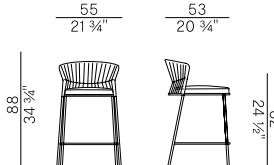

923
sedia dining impilabile \ stackable dining chair

☞×4 con cuscino \ with cushion
☞×6 senza cuscino \ without cushion

923/P-IMP
poltroncina dining impilabile \ stackable dining armchair

☞×4 con cuscino \ with cushion
☞×6 senza cuscino \ without cushion

923/P
poltroncina dining \ dining armchair

923/PMF
poltroncina pozzetto \ tub chair

923/A
sgabello alto impilabile \ stackable barstool

☞×4 con cuscino \ with cushion
☞×6 senza cuscino \ without cushion

923/S
sgabello basso impilabile \ stackable counterstool