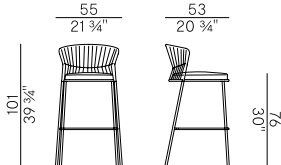

923
sedia dining impilabile \ stackable dining chair

☞×4 con cuscino \ with cushion
☞×6 senza cuscino \ without cushion

923/P-IMP
poltroncina dining impilabile \ stackable dining armchair

☞×4 con cuscino \ with cushion
☞×6 senza cuscino \ without cushion

923/P
poltroncina dining \ dining armchair

923/PMF
poltroncina pozzetto \ tub chair

923/A
sgabello alto impilabile \ stackable barstool

☞×4 con cuscino \ with cushion
☞×6 senza cuscino \ without cushion

923/S
sgabello basso impilabile \ stackable counterstool