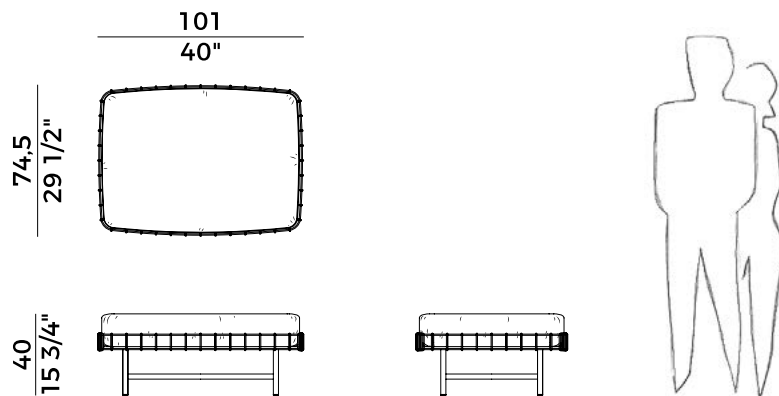

Informazioni tecniche \ *Technical information*

Descrizione tecnica \ *Technical description*

Pouf rettangolare con struttura in metallo verniciato antracite goffrato e cornice con intreccio in cordino "Gassa" testa di moro. Cuscino sfoderabile imbottito in poliuretano espanso ignifugo.

Rectangular pouf with structure in embossed anthracite painted metal and frame woven in dark brown "Gassa" rope. Removable cushion padded in fire retardant polyurethane foam.

Dimensioni \ *Dimensions*

Consumi stoffe \ *Fabric requirements*

FABRIC REQUIREMENTS				FABRIC REQUIREMENTS			
		x1	x2			x1	x2
	H 140	ml 2.00	ml 4.00		H 140	yd 2.20	yd 4.40

PACKAGING

1 x box = m³ 0.40

gross weight - Kg 22