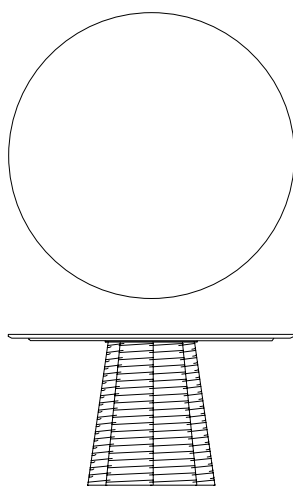

Sophie, 951/T
tavolo \ table

Il generoso tavolo da outdoor Sophie si compone di una base ottagonale in acciaio verniciato a polveri epossidiche rivestito in corda nautica color canapa oppure “Gassa” testa di moro, su cui si appoggia un piano in frassino waterproof, oppure in pietra naturale light grey.

Informazioni tecniche \ Technical information

Descrizione tecnica \ Technical description

Tavolo con piano circolare, base in acciaio verniciato a polveri epossidiche rivestito in corda nautica canapa. Piano Ø140 in pietra naturale. Finiture di collezione.

Table with circular top, epoxy powder coated steel base covered with nautical hemp rope. Ø140 top in natural stone. Finishes as per collection.

Dimensioni \ Dimensions

140
55 ¼"

Imballaggio \ Packaging

PACKAGING - Ø 140

Cordino \ Rope

F7F
Canapa \
Hemp

F8F
Gassa testa di moro \
Gassa dark brown

Finiture piano \
Top finishes

Pietra naturale \ Natural stone  

Pietra naturale \
Natural stone

Disponibile solo nella misura Ø 140 cm
Available only for size Ø 140 cm - 55 1/4"