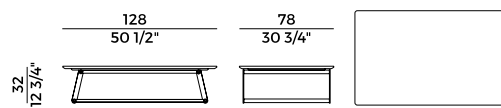

960/TR
tavolino \ coffee table