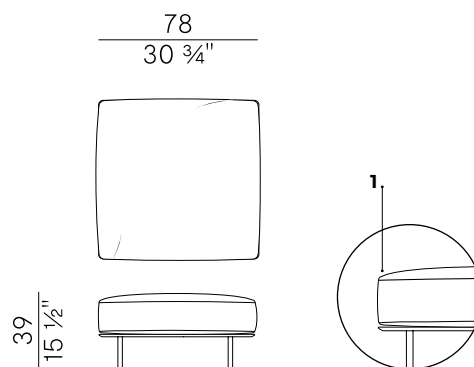

Informazioni tecniche \ Technical information

Descrizione tecnica \
Technical description

Pouf con struttura in acciaio verniciato a polveri epossidiche antracite goffrato. Piedi in acciaio inox verniciato a polveri epossidiche. Schienale in treccia imbottita antracite. Imbottitura in poliuretano espanso ignifugo con rivestimento sigillante e fodere esterna nei tessuti outdoor a collezione e bordino in contrasto. Finiture e rivestimenti di collezione.

Pouf with structure in epoxy powder coated anthracite embossed steel. Feet in epoxy powder coated stainless steel. Backrest in anthracite padded braid. Padding in fire-retardant polyurethane foam with Waterproof undercover and external lining as per collection and contrasting piping. Finishes as per collection

Dimensioni \
Dimensions

Consumi stoffe \
Fabric requirements

		FABRIC REQUIREMENTS	
		x1	x2
	H 140	ml 1,45	ml 2,90

		FABRIC REQUIREMENTS	
		x1	x2
	H 140	yd 1,58	yd 3,17

		PIPING (1.)	
		x1	x2
	H 140	ml 0,30	ml 0,60

		PIPING (1.)	
		x1	x2
	H 140	yd 0,32	yd 0,65