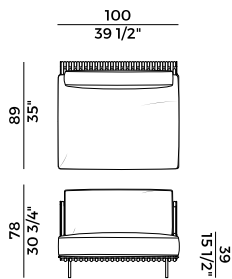

960/TQ
tavolino \ coffee table

960/TR
tavolino \ coffee table

960/O
pouf \ pouf

960/DM-78
modulo centrale \ central unit

960/P-DX, 960/P-SX
poltrona destra e sinistra \ right and left armchair

960/DM-100

modulo centrale \ central unit

960/DT-100-DX, 960/DT-100-SX

modulo laterale destro e sinistro \
right and left side unit

960/CL-100-DX, 960/CL-100-SX

chaise longue destra e sinistra. Disponibile versione senza bracciolo
960/CM-100-DX, 960/CM-100-SX \
right and left chaise longue. Available version without armrest 960/
CM-100-DX, 960/CM-100-SX