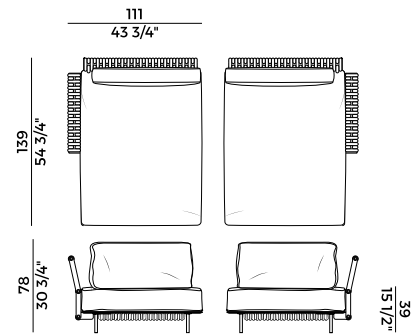

960/TQ
tavolino \ coffee table

960/TR
tavolino \ coffee table

960/O
pouf \ pouf

960/DM-78
modulo centrale \ central unit

960/P-DX, 960/P-SX
poltrona destra e sinistra \ right and left armchair

960/DM-100

modulo centrale \ central unit

960/DT-100-DX, 960/DT-100-SX

modulo laterale destro e sinistro \
right and left side unit

960/CL-100-DX, 960/CL-100-SX

chaise longue destra e sinistra. Disponibile versione senza bracciolo
960/CM-100-DX, 960/CM-100-SX \
right and left chaise longue. Available version without armrest 960/
CM-100-DX, 960/CM-100-SX