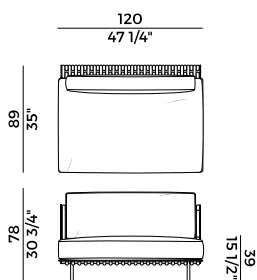

960/TQ
tavolino \ coffee table

960/TR
tavolino \ coffee table

960/O
pouf \ pouf

960/DM-78
modulo centrale \ central unit

960/P-DX, 960/P-SX
poltrona destra e sinistra \ right and left armchair

960/DM-100

modulo centrale \ central unit

960/DT-100-DX, 960/DT-100-SX

modulo laterale destro e sinistro \
right and left side unit

960/CL-100-DX, 960/CL-100-SX

chaise longue destra e sinistra. Disponibile versione senza bracciolo
960/CM-100-DX, 960/CM-100-SX \
right and left chaise longue. Available version without armrest 960/
CM-100-DX, 960/CM-100-SX