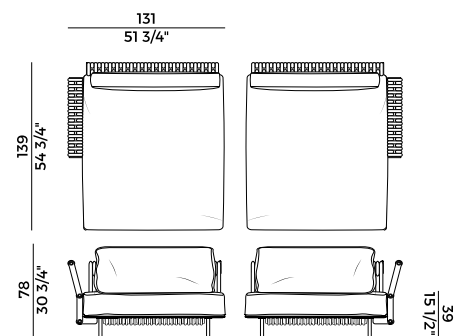

960/CL-120-DX, 960/CL-120-SX

chaise longue destra e sinistra. Disponibile versione senza bracciolo
960/CM-120-DX, 960/CM-120-SX \
right and left chaise longue. Available version without armrest 960/
CM-120-DX, 960/CM-120-SX.