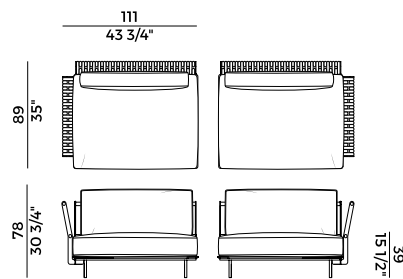

960/TQ
tavolino \ coffee table

960/TR
tavolino \ coffee table

960/O
pouf \ pouf

960/DM-78
modulo centrale \ central unit

960/P-DX, 960/P-SX
poltrona destra e sinistra \ right and left armchair

960/DM-100

modulo centrale \ central unit

960/DT-100-DX, 960/DT-100-SX

modulo laterale destro e sinistro \
right and left side unit

960/CL-100-DX, 960/CL-100-SX

chaise longue destra e sinistra. Disponibile versione senza bracciolo
960/CM-100-DX, 960/CM-100-SX \
right and left chaise longue. Available version without armrest 960/
CM-100-DX, 960/CM-100-SX