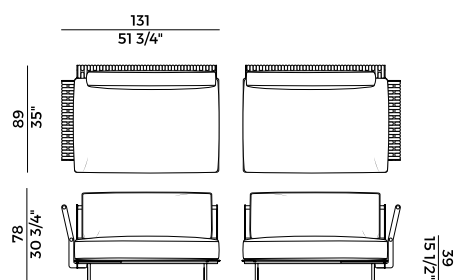

960/DT-100-DX, 960/DT-100-SX

modulo laterale destro e sinistro \
right and left side unit

960/CL-100-DX, 960/CL-100-SX

chaise longue destra e sinistra. Disponibile versione senza bracciolo
960/CM-100-DX, 960/CM-100-SX \
right and left chaise longue. Available version without armrest 960/
CM-100-DX, 960/CM-100-SX

960/DM-120

modulo centrale \ central unit

960/DT-120-DX, 960/DT-120-SX

modulo laterale destro e sinistro \
right and left side unit

960/CL-120-DX, 960/CL-120-SX

chaise longue destra e sinistra. Disponibile versione senza bracciolo
960/CM-120-DX, 960/CM-120-SX \
right and left chaise longue. Available version without armrest 960/
CM-120-DX, 960/CM-120-SX.