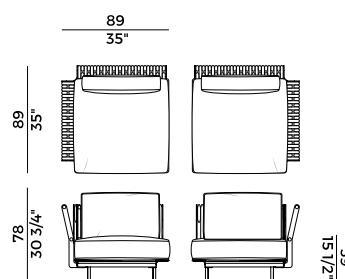

960/TQ
tavolino \ coffee table

960/TR
tavolino \ coffee table

960/O
pouf \ pouf

960/DM-78
modulo centrale \ central unit

960/P-DX, 960/P-SX
poltrona destra e sinistra \ right and left armchair

960/DM-100

modulo centrale \ central unit

960/DT-100-DX, 960/DT-100-SX

modulo laterale destro e sinistro \
right and left side unit

960/CL-100-DX, 960/CL-100-SX

chaise longue destra e sinistra. Disponibile versione senza bracciolo
960/CM-100-DX, 960/CM-100-SX \
right and left chaise longue. Available version without armrest 960/
CM-100-DX, 960/CM-100-SX