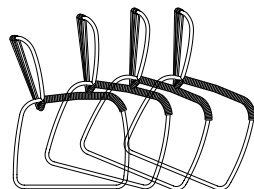

Informazioni tecniche \ Technical information

Descrizione tecnica \ Technical description

Sedia impilabile orizzontalmente
con struttura in acciaio verniciato a
polveri epossidiche intrecciato a mano.
Abbinamenti predefiniti di collezione:
-Fusto verniciato bianco gofrato e corda
nautica canapa
Finiture di collezione.

Horizontally stackable chair with
hand-woven epoxy powder coated
steel structure. Pre-defined collection
combinations:
-Embossed white painted metal and
hemp nautical rope
Finishes as per collection.

Dimensioni \ Dimensions

STACKABILITY

×4

Imballaggi \ Packaging

PACKAGING

2 × box = m³ 0,35

gross weight - Kg 14