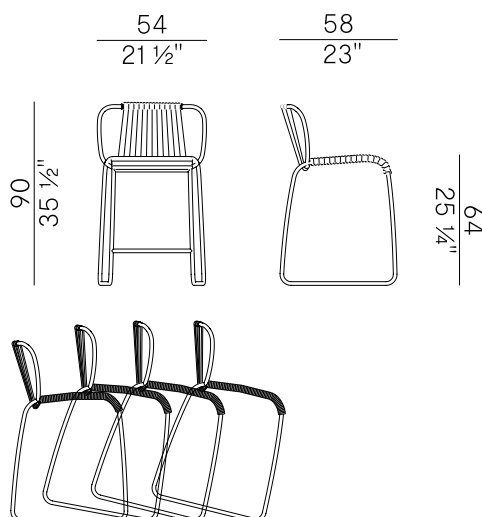

Design Gregorio Facco

Tibes, 945/S  
sgabello basso impilabile \\  
stackable counterstool

La collezione Tibes, declinata in sedia dining e poltrona impilabili orizzontalmente e sgabelli a due altezze, è caratterizzata da un telaio leggero intrecciato a mano in corda nautica o "Gassa". La silhouette descrive traiettorie fluide e slanciate, all'insegna della leggerezza e del dinamismo. Il gioco di inclinazioni inverse delle sedie e della poltrona esprime la sua personalità unica, sottolineata dalla possibilità di essere impilate orizzontalmente.

The Tibes collection, composed of dining stackable chair and lounge chair, and two-height stools, is characterized by a light hand-woven frame in nautical rope or "Gassa" rope. The silhouette describes fluid and slender trajectories, in the name of lightness and dynamism. The play of reverse inclinations of the chairs and lounge chair expresses its unique personality, underlined by the possibility of being stacked horizontally.

### Descrizione tecnica \ Technical description

Sgabello basso impilabile orizzontalmente con struttura in acciaio verniciato a polveri epossidiche intrecciato a mano. Abbinamenti predefiniti di collezione:  
- Fusto verniciato bianco goffrato e corda nautica canapa  
Finiture di collezione.

### Dimensioni \ Dimensions

**STACKABILITY**

x4