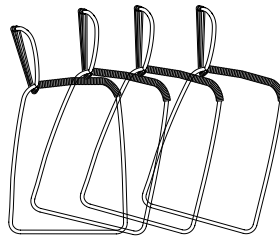

Informazioni tecniche \ Technical information

Descrizione tecnica \ Technical description

Sgabello basso impilabile orizzontalmente con struttura in acciaio verniciato a polveri epossidiche intrecciato a mano. Abbinamenti predefiniti di collezione:
- Fusto verniciato bianco goffrato e corda nautica canapa
Finiture di collezione.

Horizontally stackable barstool with hand-woven epoxy powder coated steel structure. Pre-defined collection combinations:
- Embossed white painted metal and hemp nautical rope
Finishes as per collection.

Dimensioni \ Dimensions

STACKABILITY

×4

Imballaggi \ Packaging

PACKAGING

1 × box = m³ 0,39

gross weight – Kg 13