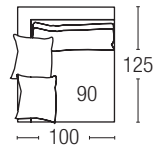

BRACCIOLO / ARMREST

Bracciolo regolabile / Adjustable armrest

Misura di massimo ingombro a bracciolo chiuso
cm 20 / Maximum size with closed armrest
cm 20

Misura di massimo ingombro a bracciolo aperto
cm 37 / Maximum size with open armrest
cm 37.

E

F

DIVANO / SOFA

misure di massimo ingombro a bracciolo chiuso / maximum dimensions with closed armrest

TERMINALE / ARMREST UNIT

CHAISE LOUNGUE

ANGOLO / CORNER

2 guanciali
50 X 50 incluso.
2 pillow 50 X 50
included.