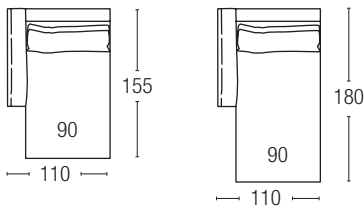

BRACCIOLO / ARMREST

Bracciolo regolabile / Adjustable armrest

Misura di massimo ingombro a bracciolo chiuso
cm 20 / Maximum size with closed armrest
cm 20

Misura di massimo ingombro a bracciolo aperto
cm 37 / Maximum size with open armrest
cm 37.

E

F

DIVANO / SOFA

misure di massimo ingombro a bracciolo chiuso / maximum dimensions with closed armrest

TERMINALE / ARMREST UNIT

CHAISE LOUNGUE

ANGOLO / CORNER

2 guanciali
50 X 50 incluso.
2 pillow 50 X 50
included.