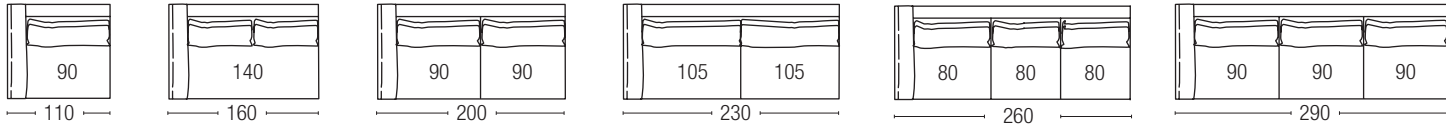

*VERSIONE STANDARD / STANDARD

**A PAGAMENTO / WITH SURCHARGE

CUCITURE A CONTRASTO / CONTRAST STITCHES

A

B

C

CUCITURE TONO SU TONO / TONE ON TONE STITCHES

D

E

F

DIVANO / SOFA

misure di massimo ingombro a bracciolo chiuso / maximum dimensions with closed armrest

TERMINALE / ARMREST UNIT

CHAISE LOUNGUE

ANGOLO / CORNER

2 guanciali
50 X 50 incluso.
2 pillow 50 X 50
included.