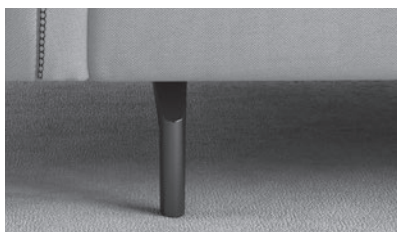

BR A V O

STRUTTURA

Struttura in legno e multistrato imbottita in poliuretano a quote differenziate e rivestita in resinato accoppiato dello spessore di 10 mm.

MOLLEGGIO

Molleggio della seduta in cinghie elastiche a 4 strati intrecciate ad alta densità.

SEDUTA

Cuscini di seduta in poliuretano densità 30 HR rivestiti da una falda in resinato.

SCHIENALE

Cuscini schienale 50% cin fill ball (fibra poliestere siliconata cava a pallino) - 50% memory foam, a camere separate orizzontalmente interamente rivestiti da una tela in cotone 100%.

FRAME

Laminate wood frame padded with polyurethane foam in different densities covered in a 10 mm bonded resin layer.

SEAT SPRINGING

Seat springing 4 layer elastic belt high density webbing.

SEAT

Polyurethane padding seat cushions in density 30 HR covered in bonded resin.

BACK CUSHIONS

Backrest cushions 50% Cin Fill Ball (siliconecoated hollow polyester pellets) + 50% Memory Foam in separate horizontal chambers and 100% cotton fabric cover.

PIEDE/ FOOT

*SMERALDO / SMERALDO