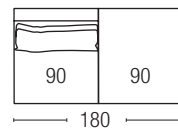

ELEMENTO CON POUF / ELEMENT UNIT WITH POUF