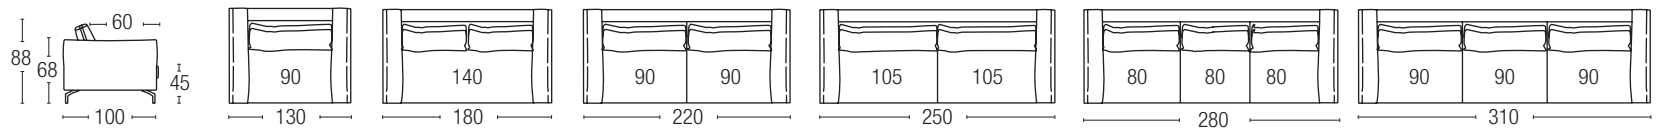

E

F

DIVANO / SOFA

misure di massimo ingombro a bracciolo chiuso / maximum dimensions with closed armrest

TERMINALE / ARMREST UNIT

CHAISE LOUNGUE

ANGOLO / CORNER

2 guanciali
50 X 50 incluso.
2 pillow 50 X 50
included.