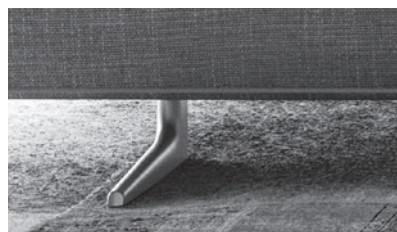

BR A V O

STRUTTURA

Struttura in legno e multistrato imbottita in poliuretano a quote differenziate e rivestita in resinato accoppiato dello spessore di 10 mm.

MOLLEGGIO

Molleggio della seduta in cinghie elastiche a 4 strati intrecciate ad alta densità.

SEDUTA

Cuscini di seduta in poliuretano densità 30 HR rivestiti da una falda in resinato.

SCHIENALE

Cuscini schienale 50% cin fill ball (fibra poliestere siliconata cava a pallino) - 50% memory foam, a camere separate orizzontalmente interamente rivestiti da una tela in cotone 100%.

FRAME

Laminate wood frame padded with polyurethane foam in different densities covered in a 10 mm bonded resin layer.

SEAT SPRINGING

Seat springing 4 layer elastic belt high density webbing.

SEAT

Polyurethane padding seat cushions in density 30 HR covered in bonded resin.

BACK CUSHIONS

Backrest cushions 50% Cin Fill Ball (siliconecoated hollow polyester pellets) + 50% Memory Foam in separate horizontal chambers and 100% cotton fabric cover.

PIEDE/ FOOT

*SMERALDO / SMERALDO

Alluminio cromato / Chromed aluminium
Manganese / Anthracite
Bronzo scuro / Dark bronze
Satinato / Satin
h 15 cm

** PONTE / PONTE

Manganese / Anthracite
Cromato lucido / Polished chrome
Satinato / Satin
h 15 cm

BRACCIOLO / ARMREST

Bracciolo regolabile / Adjustable armrest

Misura di massimo ingombro a bracciolo chiuso
cm 20 / Maximum size with closed armrest
cm 20

Misura di massimo ingombro a bracciolo aperto
cm 37 / Maximum size with open armrest
cm 37.

*VERSIONE STANDARD / STANDARD

**A PAGAMENTO / WITH SURCHARGE

CUCITURE A CONTRASTO / CONTRAST STITCHES

A

B

C

CUCITURE TONO SU TONO / TONE ON TONE STITCHES

D

E

F