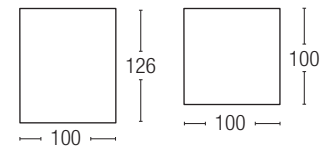

DIVANO / SOFA

misure di massimo ingombro a bracciolo chiuso / maximum dimensions with closed armrest

TERMINALE / ARMREST UNIT

CHAISE LOUNGUE

ANGOLO / CORNER

2 guanciali
50 X 50 incluso.
2 pillow 50 X 50
included.

ELEMENTO CON POUF / ELEMENT UNIT WITH POUF

POUF

ESEMPI DI CONFIGURAZIONI CONFIGURATIONS EXAMPLES