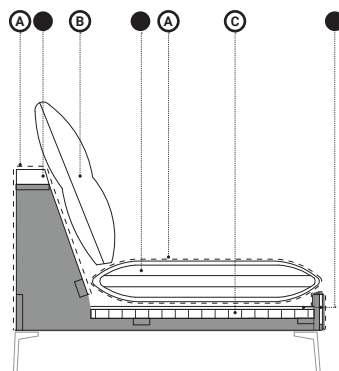

LINK

- Poliuretano a quote differenziate
Polyurethane foam in different densities
- Legno multistrato/massello
Laminate wood /solid wood

- Ⓐ Resinato accoppiato/*Bonded resin layer*
- Ⓑ 40%poliuretano+40% Cin Fill Ball+20%Memory Foam
40% Polyurethane+40% Cin Fill Ball+ 20%Memory Foam
- Ⓒ Molleggio in cinghie elastiche
Seat springing, elastic belt

STRUTTURA

Struttura in legno e multistrato imbottita in poliuretano a quote differenziate e rivestita in resinato accoppiato dello spessore di 10 mm.

MOLLEGGIO

Molleggio della seduta in cinghie elastiche a 4 strati intrecciate ad alta densità.

GUANCIALI

Guanciali 50% piuma naturale lavata, depolverizzata e sterilizzata - 50% cin fill ball (fibra poliestere siliconata cava a pallino). Misura dei guanciali 50 X 50 cm.

FRAME

Laminate wood frame padded with polyurethane foam in different densities covered in a 10 mm bonded resin layer.