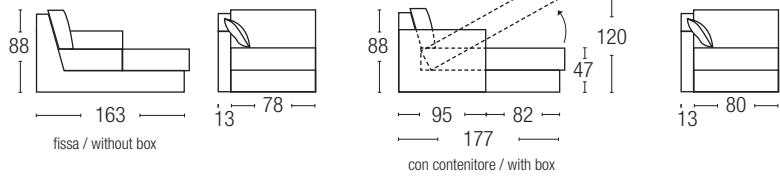

LISTELLO / LISTELLO
Wengè / Wengè
h. 8 cm
Per braccioli tipo 4
Armrest type: 4

BRACCIOLO / ARMREST

TIPO 1 / TYPE 1

TIPO 2 / TYPE 2

TIPO 3 / TYPE 3

TIPO 4 / TYPE 4

DIVANO / SOFA

CHAISE LONGUE