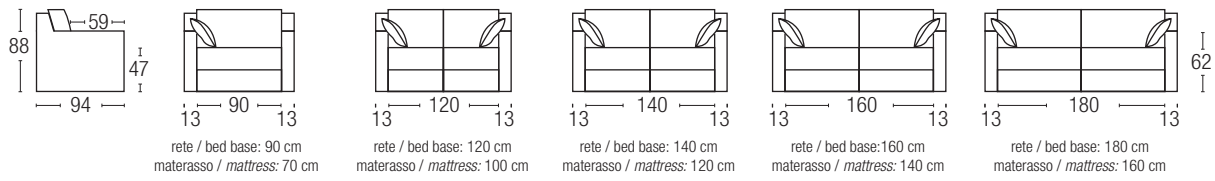

LISTELLO / LISTELLO
Wengè / Wengè
h. 8 cm
Per braccioli tipo 4
Armrest type: 4

BRACCIOLO / ARMREST

TIPO 1 / TYPE 1

TIPO 2 / TYPE 2

TIPO 3 / TYPE 3

TIPO 4 / TYPE 4

DIVANO / SOFA

CHAISE LONGUE