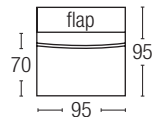

BRACCIOLO / ARMREST

Bracciolo 15 cm
Armrest 15 cm

Bracciolo 25 cm
Armrest 25 cm

DIVANO / SOFA

TERMINALE / ARMREST UNIT

ANGOLO / CORNER

guanciali / pillows:
1 cm 65x65 - 2 cm 50x50

ANGOLARE CON POUF / CORNER WITH POUF

guanciali / pillows:
1 cm 65x65 - 2 cm 50x50

guanciali / pillows:
1 cm 65x65 - 2 cm 50x50

guanciali / pillows:
1 cm 65x65 - 2 cm 50x50

CHAISE LOUNGUE

PANCA / BENCH

PENISOLA CON RIBALTA / PENINSULA WITH FLAP