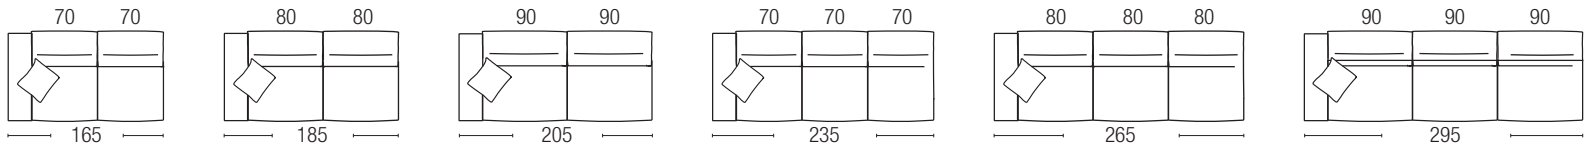

BRACCIOLO / ARMREST

Bracciolo 15 cm
Armrest 15 cm

Bracciolo 25 cm
Armrest 25 cm

DIVANO / SOFA

TERMINALE / ARMREST UNIT

ANGOLO / CORNER

guanciali / pillows:
1 cm 65x65 - 2 cm 50x50

ANGOLARE CON POUF / CORNER WITH POUF