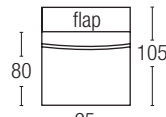

BRACCIOLO / ARMREST

Bracciolo 15 cm
Armrest 15 cm

Bracciolo 25 cm
Armrest 25 cm

DIVANO / SOFA

TERMINALE / ARMREST UNIT

ANGOLO / CORNER

guanciali / pillows:
1 cm 65x65 - 2 cm 50x50

ANGOLARE CON POUF / CORNER WITH POUF

guanciali / pillows:
1 cm 65x65 - 2 cm 50x50

guanciali / pillows:
1 cm 65x65 - 2 cm 50x50

guanciali / pillows:
1 cm 65x65 - 2 cm 50x50

CHAISE LOUNGUE

PANCA / BENCH

PENISOLA CON RIBALTA / PENINSULA WITH FLAP