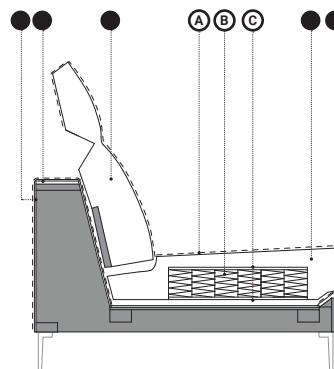

NICK

- Poliuretano a quote differenziate
Polyurethane foam in different densities
- Legno multistrato/massello
Laminate wood /solid wood

- A Resinato accoppiato/Bonded resin layer
- B Inserti centrali molle insacchettate
Central pocket spring inserts
- C Feltro per molle/felt for springs

STRUTTURA

Struttura in legno e multistrato imbottita in poliuretano a quote differenziate e rivestita in resinato accoppiato dello spessore di 10 mm.

TELAIO

Telaio sotto i cuscini di seduta in multistrato.

SEDUTA

Cuscini di seduta in poliuretano densità 30 HR, con inserti centrali a molle insacchettate, il tutto rivestito da una falda in resinato.

SCHIENALE

Cuscini di schienale in poliuretano densità 25 HR rivestiti da una falda di resinato.

GUANCIALI

Guanciali 50% piuma naturale lavata, depolverizzata e sterilizzata - 50% cin fill ball (fibra poliestere siliconata cava a pallino). Misura dei guanciali 50 X 50 cm.

FRAME

Laminate wood frame padded with polyurethane foam in different densities covered in a 10 mm bonded resin layer.