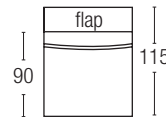

BRACCIOLO / ARMREST

Bracciolo 15 cm
Armrest 15 cm

Bracciolo 25 cm
Armrest 25 cm

DIVANO / SOFA

TERMINALE / ARMREST UNIT

ANGOLO / CORNER

guanciali / pillows:
1 cm 65x65 - 2 cm 50x50

ANGOLARE CON POUF / CORNER WITH POUF

guanciali / pillows:
1 cm 65x65 - 2 cm 50x50

guanciali / pillows:
1 cm 65x65 - 2 cm 50x50

guanciali / pillows:
1 cm 65x65 - 2 cm 50x50

CHAISE LOUNGUE

PANCA / BENCH

PENISOLA CON RIBALTA / PENINSULA WITH FLAP