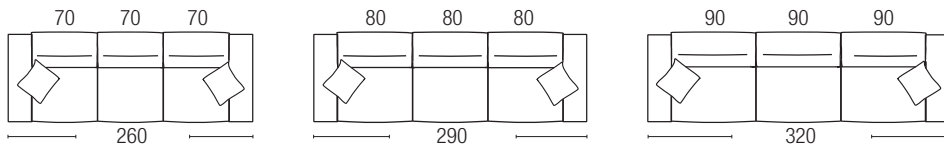

BRACCIOLO / ARMREST

Bracciolo 15 cm
Armrest 15 cm

Bracciolo 25 cm
Armrest 25 cm

DIVANO / SOFA

TERMINALE / ARMREST UNIT

ANGOLO / CORNER

guanciali / pillows:
1 cm 65x65 - 2 cm 50x50

ANGOLARE CON POUF / CORNER WITH POUF