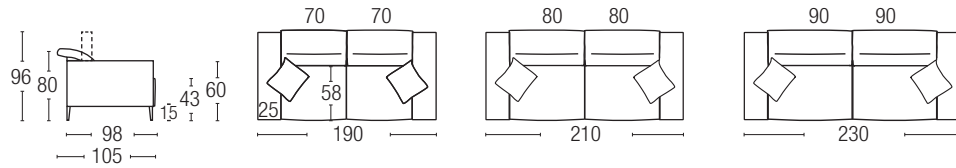

BRACCIOLO / ARMREST

Bracciolo 15 cm
Armrest 15 cm

Bracciolo 25 cm
Armrest 25 cm

DIVANO / SOFA

TERMINALE / ARMREST UNIT

ANGOLO / CORNER

guanciali / pillows:
1 cm 65x65 - 2 cm 50x50

ANGOLARE CON POUF / CORNER WITH POUF