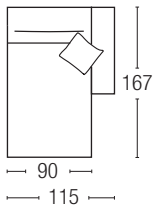

GUANCIALI

Guanciali 50% piuma naturale lavata, depolverizzata e sterilizzata - 50% cin fill ball (fibra poliestere siliconata cava a pallino). Misura dei guanciali 50 X 50 cm.

FRAME

Laminate wood frame padded with polyurethane foam in different densities covered in a 10 mm bonded resin layer.

BRACCIOLO / ARMREST

Bracciolo 15 cm
Armrest 15 cm

Bracciolo 25 cm
Armrest 25 cm

DIVANO / SOFA

TERMINALE / ARMREST UNIT

ANGOLO / CORNER

guanciali / pillows:
1 cm 65x65 - 2 cm 50x50

ANGOLARE CON POUF / CORNER WITH POUF

guanciali / pillows:
1 cm 65x65 - 2 cm 50x50

guanciali / pillows:
1 cm 65x65 - 2 cm 50x50

guanciali / pillows:
1 cm 65x65 - 2 cm 50x50

CHAISE LOUNGUE

PANCA / BENCH

PENISOLA CON RIBALTA / PENINSULA WITH FLAP

POUF H.43 CM