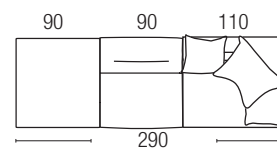

DIVANO / SOFA

TERMINALE / ARMREST UNIT

ANGOLO / CORNER

guanciali / pillows:
1 cm 65x65 - 2 cm 50x50

ANGOLARE CON POUF / CORNER WITH POUF

guanciali / pillows:
1 cm 65x65 - 2 cm 50x50

guanciali / pillows:
1 cm 65x65 - 2 cm 50x50

guanciali / pillows:
1 cm 65x65 - 2 cm 50x50

CHAISE LOUNGUE

PANCA / BENCH

PENISOLA CON RIBALTA / PENINSULA WITH FLAP

POUF H.43 CM