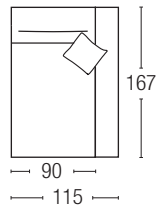

GUANCIALI

Guanciali 50% piuma naturale lavata, depolverizzata e sterilizzata - 50% cin fill ball (fibra poliestere siliconata cava a pallino). Misura dei guanciali 50 X 50 cm.

FRAME

Laminate wood frame padded with polyurethane foam in different densities covered in a 10 mm bonded resin layer.

BRACCIOLO / ARMREST

Bracciolo 15 cm
Armrest 15 cm

Bracciolo 25 cm
Armrest 25 cm

DIVANO / SOFA

TERMINALE / ARMREST UNIT

ANGOLO / CORNER

guanciali / pillows:
1 cm 65x65 - 2 cm 50x50

ANGOLARE CON POUF / CORNER WITH POUF

guanciali / pillows:
1 cm 65x65 - 2 cm 50x50

guanciali / pillows:
1 cm 65x65 - 2 cm 50x50

guanciali / pillows:
1 cm 65x65 - 2 cm 50x50

CHAISE LOUNGUE

PANCA / BENCH

PENISOLA CON RIBALTA / PENINSULA WITH FLAP

POUF H.43 CM