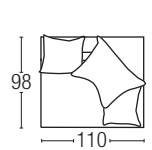

BRACCIOLO / ARMREST

Bracciolo 15 cm
Armrest 15 cm

Bracciolo 25 cm
Armrest 25 cm

DIVANO / SOFA

TERMINALE / ARMREST UNIT

ANGOLO / CORNER

guanciali / pillows:
1 cm 65x65 - 2 cm 50x50

ANGOLARE CON POUF / CORNER WITH POUF