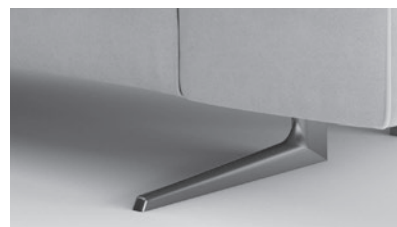

SEDUTA

Cuscini di seduta in poliuretano densità 30 HR, con inserti centrali a molle insacchettate, il tutto rivestito da una falda in resinato.

SCHIENALE

Cuscini di schienale in poliuretano densità 25 HR rivestiti da una falda di resinato.

PILLOWS

Pillows 50% natural dust-free, washed and sterilized feathers - 50% Cin Fill Ball (silicone-coated hollow polyester pellets). Pillow size 50 X 50 cm.

PIEDE / FOOT

* SPILLO NICK / SPILLO NICK

Manganese / Anthracite
Cromato lucido / Polished chrome
Satinato / Satin
h. 15 cm
A richiesta / On request:
- RAL verniciato opaco / Matt RAL