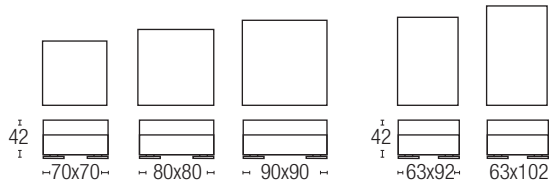

DIVANO / SOFA

TERMINALE / ARMREST UNIT

POUF

CHAISE LONGUE

PENNISOLA / PENINSULA

ANGOLO / CORNER

GUANCIALI / PILLOWS

PLANO PLUS

COMPOSIZIONE REVERSIBILE / REVERSIBLE COMPOSITION

COMPOSIZIONE DX-SX / RIGHT-LEFT COMPOSITION