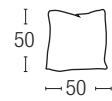

h. 7,5 cm

A richiesta / On request h. 9,5 cm

CUCITURE A CONTRASTO/ CONTRAST STITCHES

A

B

C

CUCITURE TONO SU TONO/ TONE ON TONE STITCHES

D

E

F

PLANO PLUS

+

=

+

=

DIVANO PLANO
PLANO SOFA

ANGOLO / CORNER

GUANCIALI / PILLOWS

PLANO PLUS

COMPOSIZIONE REVERSIBILE / REVERSIBLE COMPOSITION

COMPOSIZIONE DX-SX / RIGHT-LEFT COMPOSITION