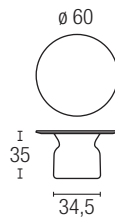

PANDORA

TAVOLINO / COFFEE TABLE

STRUTTURA

Struttura in ceramica nera, bordeaux (RAL 3004) e senape (RAL 1005)

FRAME

Ceramic frame: black, bordeaux (RAL 3004) or mustard (RAL 1005)

PIANO

Piano in ceramica nello stesso colore della struttura