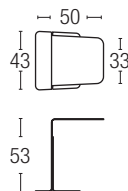

JUST

TAVOLINO / COFFEE TABLE

STRUTTURA

Struttura in metallo verniciato. Disponibile nei colori manganese, bordeaux (RAL 3004), senape (RAL 1005), verde (RAL 6003)

FRAME

Varnished Metal Frame. Available in anthracite, bordeaux (RAL 3004), mustard (RAL 1005), green (RAL 6003)