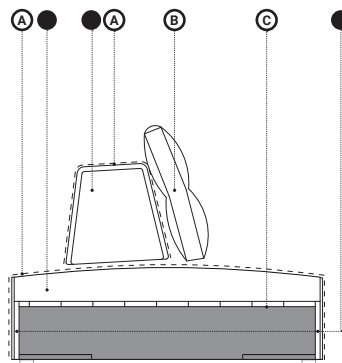

TANGRAM

- Poliuretano a quote differenziate
  Polyurethane foam in different densities
- Legno multistrato/massello
  Laminate wood /solid wood
- Resinato accoppiato/Bonded resin layer
- 50%Piuma+50% Cin Fill Ball
  50% natural feathers+50% Cin Fill Ball
- Molleggio in cinghie elastiche
  Seat springing, elastic belt

STRUTTURA

Struttura in legno e multistrato imbottita in poliuretano a quote differenziate e rivestita in resinato accoppiato dello spessore di 10 mm

MOLLEGGIO

Molleggio della seduta in cinghie elastiche a 4 strati intrecciate ad alta densità.

SEDUTA E SCHIENALE con peso

In poliuretano densità 30 HR rivestiti da una falda in resinato.

GUANCIALI

Guanciali 50% in piuma naturale depolverizzata, lavata e sterilizzata - 50% cin fill ball (fibra poliestere siliconata cava a pallino). Cm 60 X 60 con fascia.

FRAME

Laminate wood frame padded with polyurethane foam in different densities covered in a 10 mm bonded resin layer

SEAT SPRINGING

Seat springing 4 layer elastic belt high density webbing.

SEAT AND BACK WEIGHT CUSHION

Polyurethane padding seat and back cushions in density 30 HR covered in bonded resin.

PILLOWS

Banded backrest cushions 60 X 60 : 50% natural dust-free, washed and sterilized feathers + 50% cin fill ball (siliconcoated hollow polyester pellets).

PIEDE VERSIONE ALTA HIGH VERSION FOOT

(con terminale Silver-Nick-Bravo e Wind)
(with armrest Silver-Nick-Bravo e Wind)

PIEDE VERSIONE ALTA HIGH VERSION FOOT

(con terminale Silver-Nick-Bravo e Wind)
(with armrest Silver-Nick-Bravo e Wind)

PIEDE VERSIONE BASSA LOW VERSION FOOT

(con terminale Zeno-Plano)
(with armrest Zeno-Plano)

PIEDE VERSIONE BASSA LOW VERSION FOOT

(con terminale Zeno-Plano)
(with armrest Zeno-Plano)

* SPILLO / SPILLO