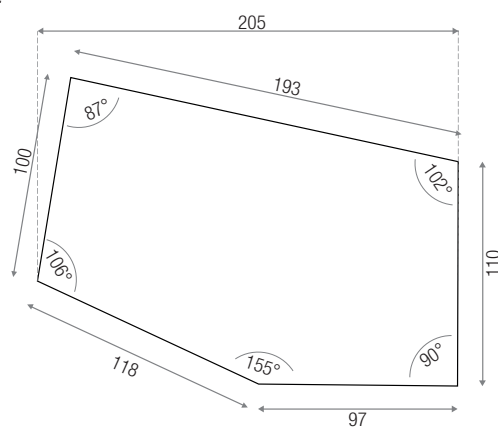

A richiesta / On request:

- Montaggio a 45°/45° angle installation
- RAL verniciato opaco (maggiorazione prezzo)
Matt RAL varnish (price increase)

* LAMINA / LAMINA FOOT

Manganese / Anthracite
Satinato / Satin
h.7,5 cm

A richiesta / On request: h.9,5cm

* BISCOTTO / BISCOTTO

In legno, frontale rivestito in metallo cromato lucido
Wood foot front covered in polished chrome metal

h. 7,5 cm

A richiesta / On request: h. 9,5 cm

MISURE E ANGOLI SIZES and ANGLES

TECHNICAL FEATURES

DIVANO ALTO / HIGH SOFA

DIVANO BASSO / LOW SOFA

SCHIENALE / BACK CUSHIONS