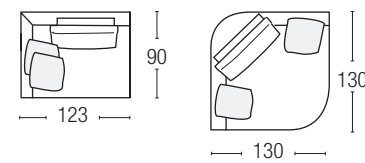

SCHIENALE / BACKREST

Senza cuciture
Without seams

Con cuciture
With seams

*VERSIONE STANDARD / *STANDARD*
**A PAGAMENTO / *WITH SURCHARGE*

BRACCIOLO / ARMREST

Bracciolo regolabile / *Adjustable armrest*
Misura di massimo ingombro a bracciolo chiuso cm 20
Maximum size with closed armrest cm 20
Misura di massimo ingombro a bracciolo aperto cm 37
Maximum size with open armrest cm 37.

SCHIENALE / BACKREST

Schienale regolabile / *Adjustable backrest*
Profondità a schienale chiuso cm 100
Back depth 100cm with closed backrest
Profondità a schienale aperto cm 110
Back depth 110cm with open backrest

DIVANO / SOFA

misure di massimo ingombro a bracciolo chiuso / maximum dimensions with closed armrest

TERMINALE / ARMREST UNIT

CHAISE LOUNGUE

ISOLA / ISLE

ANGOLO / CORNER

POUF

ESEMPI DI CONFIGURAZIONI CONFIGURATIONS EXAMPLES