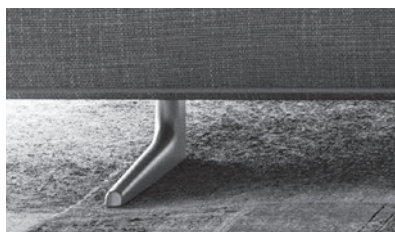

**PONTE / PONTE

Manganese / *Anthracite*
Cromato lucido / *Polished chrome*
Satinato / *Satin*
h 15 cm