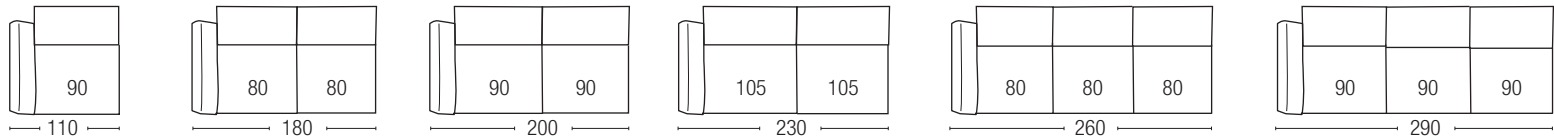

TERMINALE / ARMREST UNIT