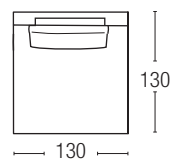

SCHIENALE / BACKREST

Senza cuciture
Without seams

Con cuciture
With seams

*VERSIONE STANDARD / *STANDARD*
**A PAGAMENTO / *WITH SURCHARGE*

BRACCIOLO / ARMREST

Bracciolo regolabile / *Adjustable armrest*
Misura di massimo ingombro a bracciolo chiuso cm 20
Maximum size with closed armrest cm 20
Misura di massimo ingombro a bracciolo aperto cm 37
Maximum size with open armrest cm 37.

SCHIENALE / BACKREST

Schienale regolabile / *Adjustable backrest*
Profondità a schienale chiuso cm 100
Back depth 100cm with closed backrest
Profondità a schienale aperto cm 110
Back depth 110cm with open backrest

DIVANO / SOFA

misure di massimo ingombro a bracciolo chiuso / maximum dimensions with closed armrest

TERMINALE / ARMREST UNIT

CHAISE LOUNGUE

ISOLA / ISLE

ANGOLO / CORNER

POUF

ESEMPI DI CONFIGURAZIONI CONFIGURATIONS EXAMPLES