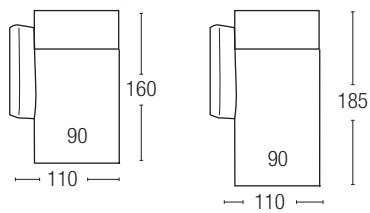

SCHIENALE / BACKREST

Senza cuciture
Without seams

Con cuciture
With seams

*VERSIONE STANDARD / *STANDARD*
**A PAGAMENTO / *WITH SURCHARGE*

BRACCIOLO / ARMREST

Bracciolo regolabile / *Adjustable armrest*
Misura di massimo ingombro a bracciolo chiuso cm 20
Maximum size with closed armrest cm 20
Misura di massimo ingombro a bracciolo aperto cm 37
Maximum size with open armrest cm 37.

SCHIENALE / BACKREST

Schienale regolabile / *Adjustable backrest*
Profondità a schienale chiuso cm 100
Back depth 100cm with closed backrest
Profondità a schienale aperto cm 110
Back depth 110cm with open backrest

DIVANO / SOFA

misure di massimo ingombro a bracciolo chiuso / maximum dimensions with closed armrest

TERMINALE / ARMREST UNIT

CHAISE LOUNGUE

ISOLA / ISLE

ANGOLO / CORNER

POUF

ESEMPI DI CONFIGURAZIONI CONFIGURATIONS EXAMPLES