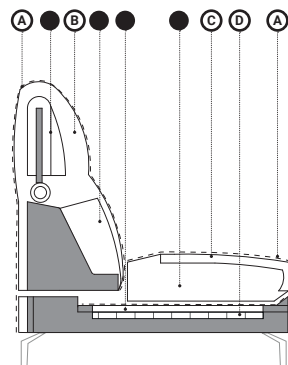

WIND

- Poliuretano a quote differenziate
Polyurethane foam in different densities
- Legno multistrato/massello
Laminate wood /solid wood

- Ⓐ Resinato accoppiato/*Bonded resin layer*
- Ⓑ 50% Memory Foam+50% Cin Fill Ball
- Ⓒ Memory Foam 3cm
- Ⓓ Molleggio in cinghie elastiche
Seat springing, elastic belt

STRUTTURA

Struttura in legno e multistrato imbottita in poliuretano a quote differenziate e rivestita in resinato accoppiato dello spessore di 10 mm.

MOLLEGGIO

Molleggio della seduta in cinghie elastiche a 4 strati intrecciate ad alta densità.

SCHIENALE / BACKREST

Senza cuciture
Without seams

Con cuciture
With seams

*VERSIONE STANDARD / *STANDARD*
**A PAGAMENTO / *WITH SURCHARGE*

BRACCIOLO / ARMREST

Bracciolo regolabile / *Adjustable armrest*
Misura di massimo ingombro a bracciolo chiuso cm 20
Maximum size with closed armrest cm 20
Misura di massimo ingombro a bracciolo aperto cm 37
Maximum size with open armrest cm 37.