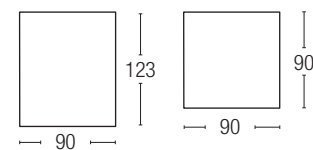

DIVANO / SOFA

misure di massimo ingombro a bracciolo chiuso / maximum dimensions with closed armrest

TERMINALE / ARMREST UNIT

CHAISE LOUNGUE

ISOLA / ISLE

ANGOLO / CORNER

POUF

ESEMPI DI CONFIGURAZIONI CONFIGURATIONS EXAMPLES