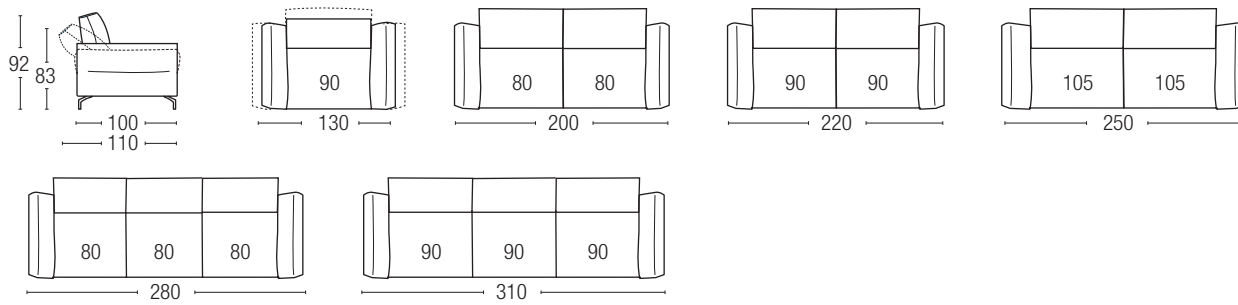

SCHIENALE / BACKREST

Senza cuciture
Without seams

Con cuciture
With seams

*VERSIONE STANDARD / *STANDARD*
**A PAGAMENTO / *WITH SURCHARGE*

BRACCIOLO / ARMREST

Bracciolo regolabile / *Adjustable armrest*
Misura di massimo ingombro a bracciolo chiuso cm 20
Maximum size with closed armrest cm 20
Misura di massimo ingombro a bracciolo aperto cm 37
Maximum size with open armrest cm 37.

SCHIENALE / BACKREST

Schienale regolabile / *Adjustable backrest*
Profondità a schienale chiuso cm 100
Back depth 100cm with closed backrest
Profondità a schienale aperto cm 110
Back depth 110cm with open backrest

DIVANO / SOFA

misure di massimo ingombro a bracciolo chiuso / maximum dimensions with closed armrest

TERMINALE / ARMREST UNIT

CHAISE LOUNGUE

ISOLA / ISLE

ANGOLO / CORNER

POUF

ESEMPI DI CONFIGURAZIONI CONFIGURATIONS EXAMPLES