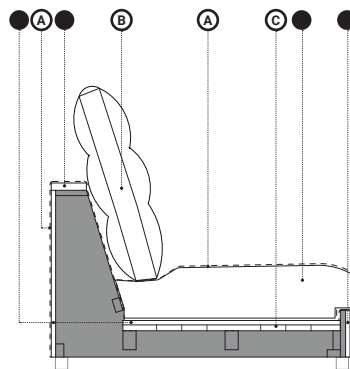

ZENO

- Poliuretano a quote differenziate
Polyurethane foam in different densities
- Legno multistrato/massello
Laminate wood /solid wood
- A Resinato accoppiato/Bonded resin layer
- B 50% Piuma+50% Poliuretano
50% Natural feathers+ 50% Polyurethane
- C Molleggio in cinghie elastiche
Seat springing, elastic belt

STRUTTURA

Struttura in legno e multistrato imbottita in poliuretano a quote differenziate e rivestita in resinato accoppiato dello spessore di 10 mm.

MOLLEGGIO

Molleggio della seduta in cinghie elastiche a 4 strati intrecciate ad alta densità.