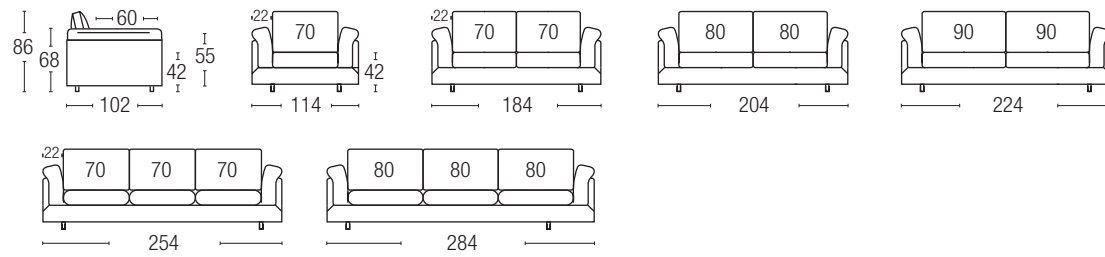

QUADRATO / SQUARE

A sezione quadrata / Square section
Satinato / Satin
h.7,5 cm
A richiesta / On request
h.9,5 cm

ZENO PLUS

+

=

+

=

DIVANO ZENO
ZENO SOFA

BASE POUF
POUF BASE
DX / SX

CUSCINO POUF
PILLOW POUF
DX / SX

Video

DIVANO / SOFA

TERMINALE / ARMREST UNIT

POUF

CHAISE LONGUE

ANGOLO / CORNER