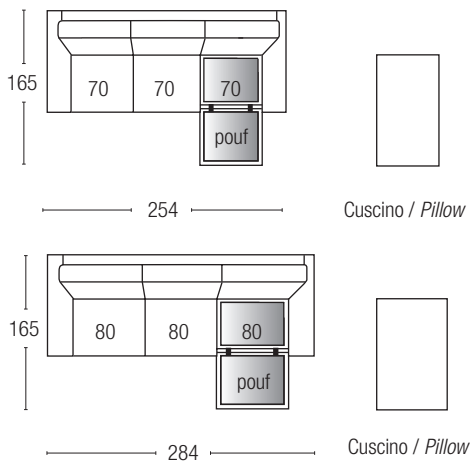

QUADRATO / SQUARE

A sezione quadrata / Square section
Satinato / Satin
h.7,5 cm
A richiesta / On request
h.9,5 cm

ZENO PLUS

+

=

+

=

DIVANO ZENO
ZENO SOFA

BASE POUF
POUF BASE
DX / SX

CUSCINO POUF
PILLOW POUF
DX / SX

Video

DIVANO / SOFA

TERMINALE / ARMREST UNIT

POUF

CHAISE LONGUE

ANGOLO / CORNER

PENISOLA REVERSIBILE / REVERSIBLE PENINSULA

ZENO PLUS

COMPOSIZIONE REVERSIBILE / REVERSIBLE COMPOSITION

COMPOSIZIONE DX-SX / RIGHT-LEFT COMPOSITION