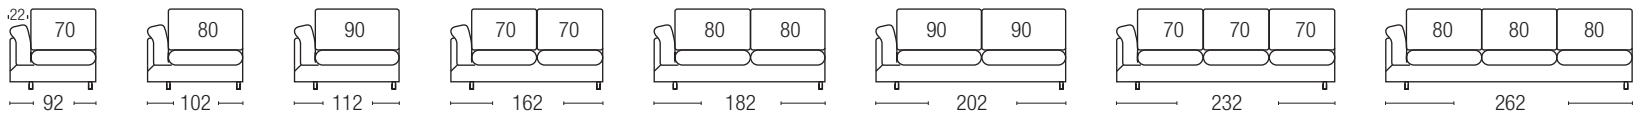

QUADRATO / SQUARE

A sezione quadrata / Square section
Satinato / Satin
h.7,5 cm
A richiesta / On request
h.9,5 cm

ZENO PLUS

+

=

+

=

DIVANO ZENO
ZENO SOFA

BASE POUF
POUF BASE
DX / SX

CUSCINO POUF
PILLOW POUF
DX / SX

Video

DIVANO / SOFA

TERMINALE / ARMREST UNIT

POUF

CHAISE LONGUE

ANGOLO / CORNER

PENISOLA REVERSIBILE / REVERSIBLE PENINSULA

ZENO PLUS

COMPOSIZIONE REVERSIBILE / REVERSIBLE COMPOSITION

COMPOSIZIONE DX-SX / RIGHT-LEFT COMPOSITION