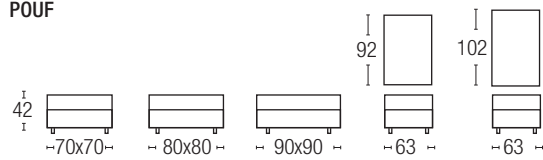

QUADRATO / SQUARE

A sezione quadrata / Square section
Satinato / Satin
h.7,5 cm
A richiesta / On request
h.9,5 cm

ZENO PLUS

+

=

+

=

DIVANO ZENO
ZENO SOFA

BASE POUF
POUF BASE
DX / SX

CUSCINO POUF
PILLOW POUF
DX / SX

Video

DIVANO / SOFA

TERMINALE / ARMREST UNIT

POUF

CHAISE LONGUE

ANGOLO / CORNER