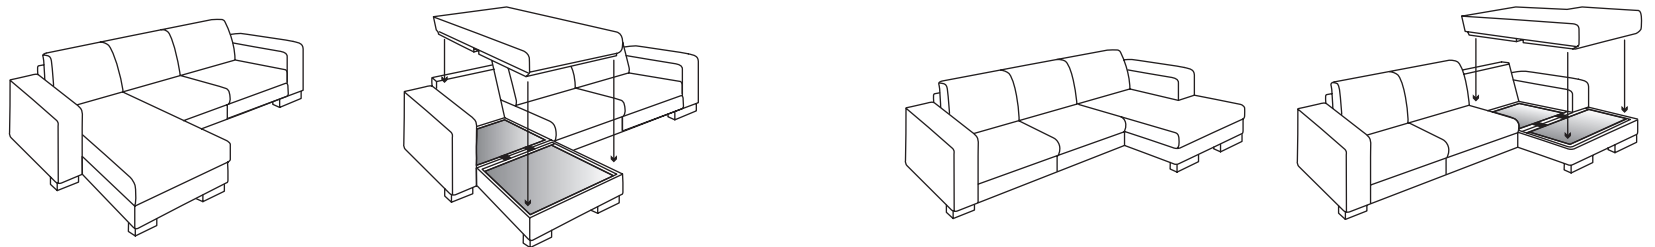

QUADRATO / SQUARE

A sezione quadrata / Square section
Satinato / Satin
h.7,5 cm
A richiesta / On request
h.9,5 cm

ZENO PLUS

+

=

+

=

DIVANO ZENO
ZENO SOFA

BASE POUF
POUF BASE
DX / SX

CUSCINO POUF
PILLOW POUF
DX / SX

Video

DIVANO / SOFA

TERMINALE / ARMREST UNIT

POUF

CHAISE LONGUE

ANGOLO / CORNER

PENISOLA REVERSIBILE / REVERSIBLE PENINSULA

ZENO PLUS

COMPOSIZIONE REVERSIBILE / REVERSIBLE COMPOSITION

COMPOSIZIONE DX-SX / RIGHT-LEFT COMPOSITION