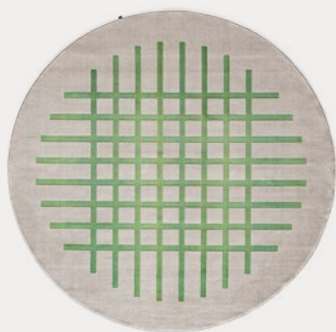

Cek

CB7257-A
240x160 cm

CB7257-B
300x200 cm

CB7257-C
Ø240 cm

struttura | frame

polipropilene/poliestere |
polypropylene/polyester

TONALITÀ DI BEIGE/LIMONE
SHADES OF BEIGE/LEMON

TONALITÀ DI BEIGE/TIMO
SHADES OF BEIGE/THYME GREEN

TONALITÀ DI BEIGE/ZAFFERANO
SHADES OF BEIGE/SAFFRON YELLOW

TONALITÀ DI BEIGE/BIANCO
SHADES OF BEIGE/WHITE

TAPPETO TESSUTO A MACCHINA - 60% POLIPROPILENE 40% POLIESTERE |
MACHINE MADE WOVEN RUG - 60% POLYPROPYLENE 40% POLYESTER

CB7257-C
Ø240 cm

CB7257-A
240x160 cm

CB7257-B
300x200 cm

Cek tappeti | polipropilene/poliestere - rugs | polypropylene/polyester **CB7257-C** tonalità di beige/timo - hues of beige/thyme green **Cek CB7257-A** tonalità di beige/limone - hues of beige/lemon **Cek CB7257-B** tonalità di beige/zafferano - hues of beige/saffron yellow Nella pagina a fianco - On the next page Nella pagina a fianco - On the next page **Cek CB7257-C** tappeto | polipropilene/poliestere tonalità di beige-bianco - rug | polypropylene/polyester hues of beige/white **Zero CB2151** sedia | polipropilene riciclato 100% P94 bianco ottico opaco - chair | 100% recycled polypropylene P94 matt optic white **Dix CB4804-FD 120** tavolo fisso | tallo P94 bianco ottico opaco / laccato P94 bianco ottico opaco - non-extending table | metal P94 matt optic white / lacquered P94 matt optic white