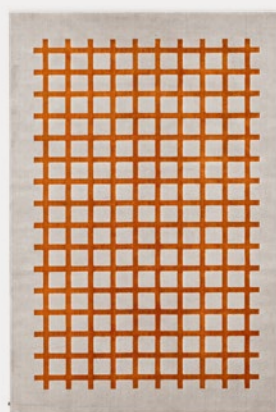

Cek

CB7257-A
240x160 cm

CB7257-B
300x200 cm

CB7257-C
Ø240 cm

struttura | frame

polipropilene/poliestere |
polypropylene/polyester

TONALITÀ DI BEIGE/LIMONE
SHADES OF BEIGE/LEMON

TONALITÀ DI BEIGE/TIMO
SHADES OF BEIGE/THYME GREEN

TONALITÀ DI BEIGE/ZAFFERANO
SHADES OF BEIGE/SAFFRON YELLOW

TONALITÀ DI BEIGE/BIANCO
SHADES OF BEIGE/WHITE

TAPPETO TESSUTO A MACCHINA - 60% POLIPROPILENE 40% POLIESTERE |
MACHINE MADE WOVEN RUG - 60% POLYPROPYLENE 40% POLYESTER

CB7257-C
Ø240 cm

CB7257-A
240x160 cm

CB7257-B
300x200 cm

Cek tappeti | polipropilene/poliestere - rugs | polypropylene/polyester **CB7257-C** tonalità di beige/timo - hues of beige/thyme green **Cek CB7257-A** tonalità di beige/limone - hues of beige/lemon **Cek CB7257-B** tonalità di beige/zafferano - hues of beige/saffron yellow Nella pagina a fianco - On the next page Nella pagina a fianco - On the next page **Cek CB7257-C** tappeto | polipropilene/poliestere tonalità di beige-bianco - rug | polypropylene/polyester hues of beige/white **Zero CB2151** sedia | polipropilene riciclato 100% P94 bianco ottico opaco - chair | 100% recycled polypropylene P94 matt optic white **Dix CB4804-FD 120** tavolo fisso | tallo P94 bianco ottico opaco / laccato P94 bianco ottico opaco - non-extending table | metal P94 matt optic white / lacquered P94 matt optic white