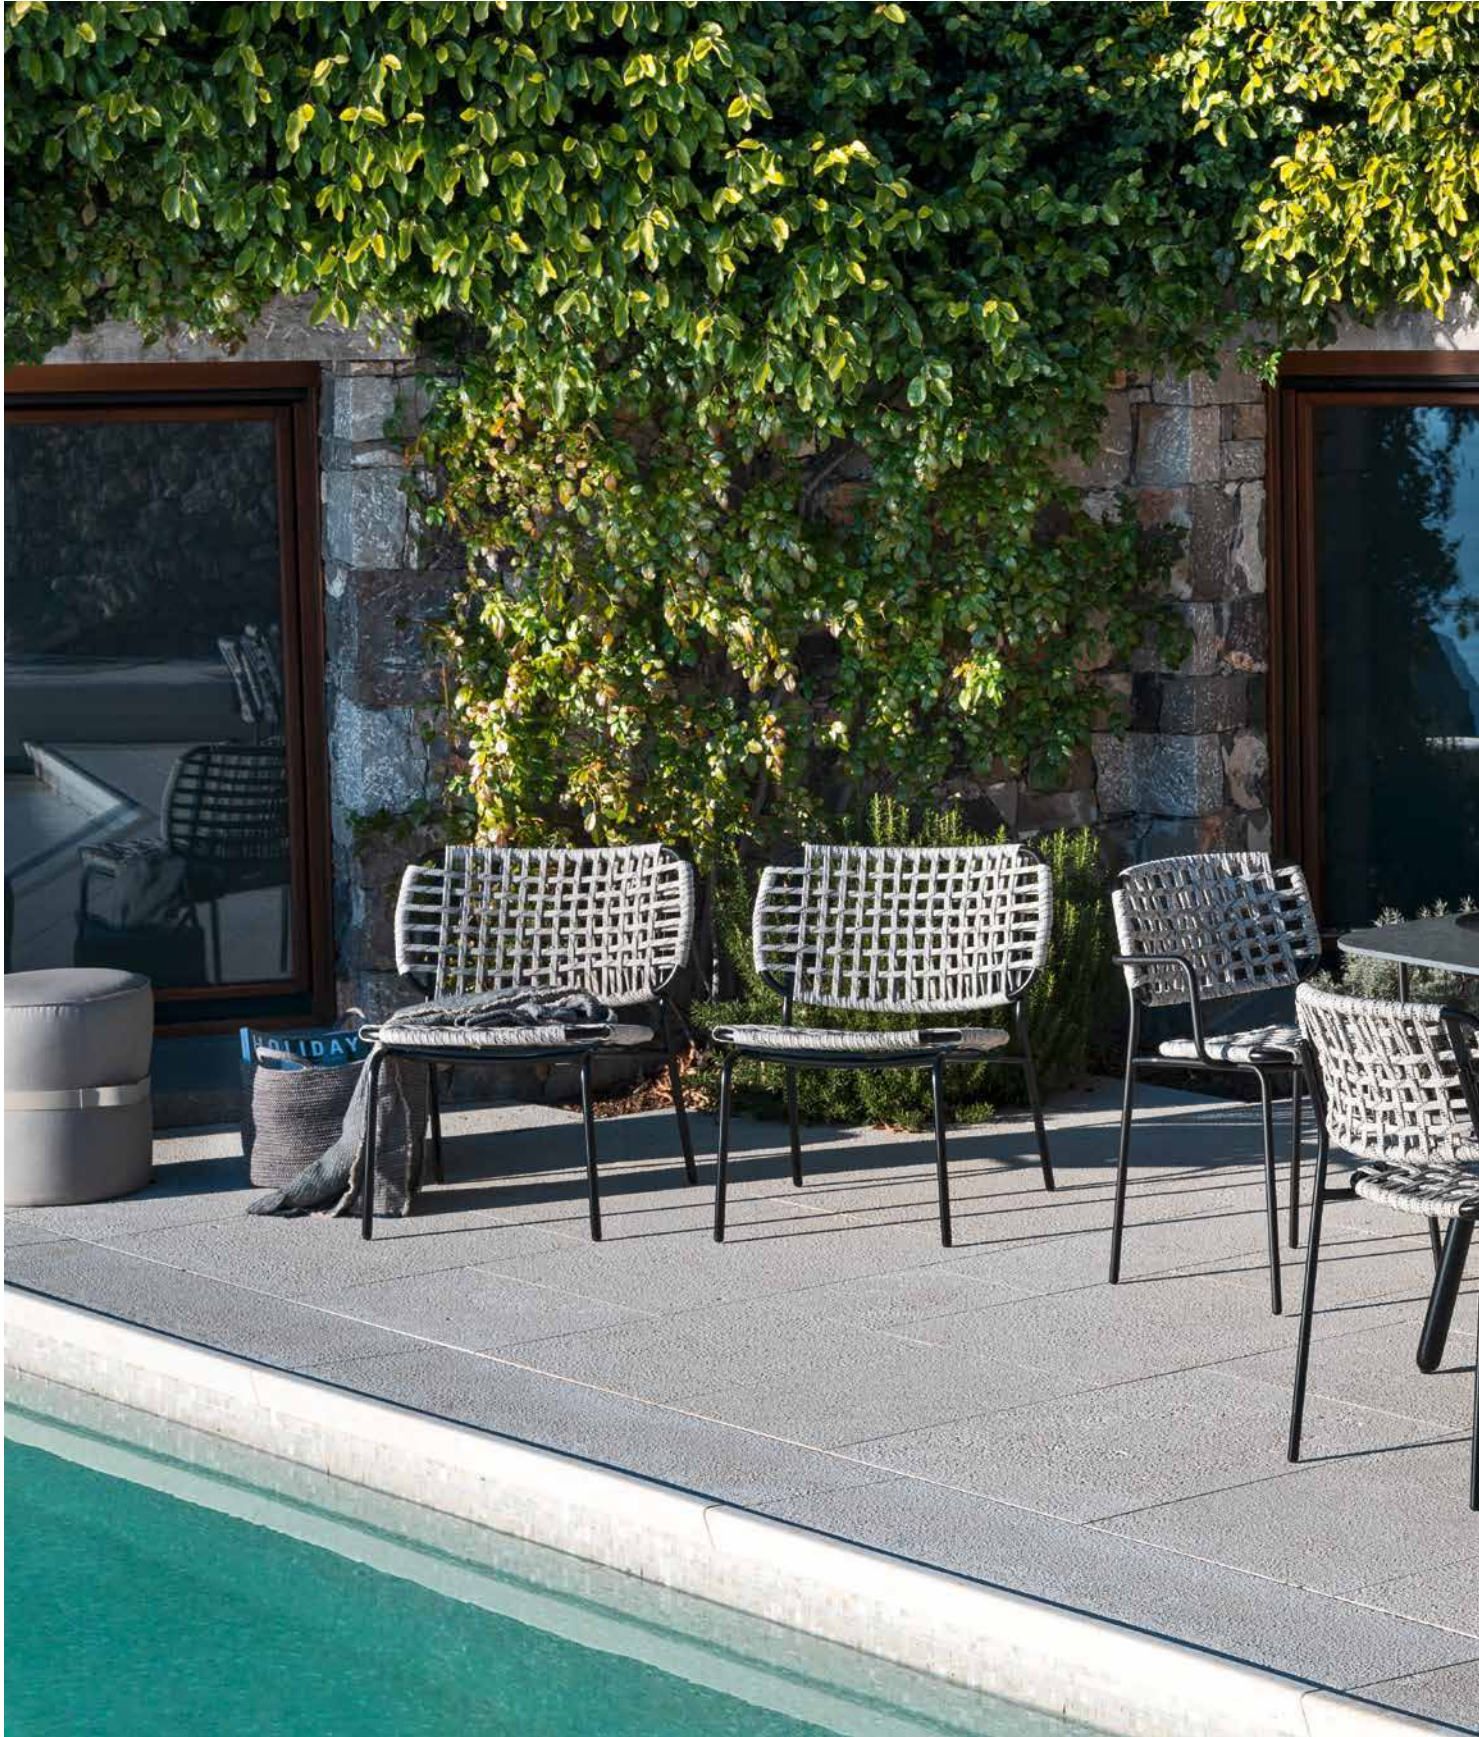

NOTA: per le combinazioni disponibili consultare il listino prezzi. | NOTE: please check all available combinations in the price list.

connubia

Yo!

Yo! CB1986-E sedie | chairs CB1991-E sedie con braccioli | armchairs - metallo P94 bianco ottico opaco / polipropilene P94 bianco ottico opaco | metal P94 matt optic white / polypropylene P94 matt optic white