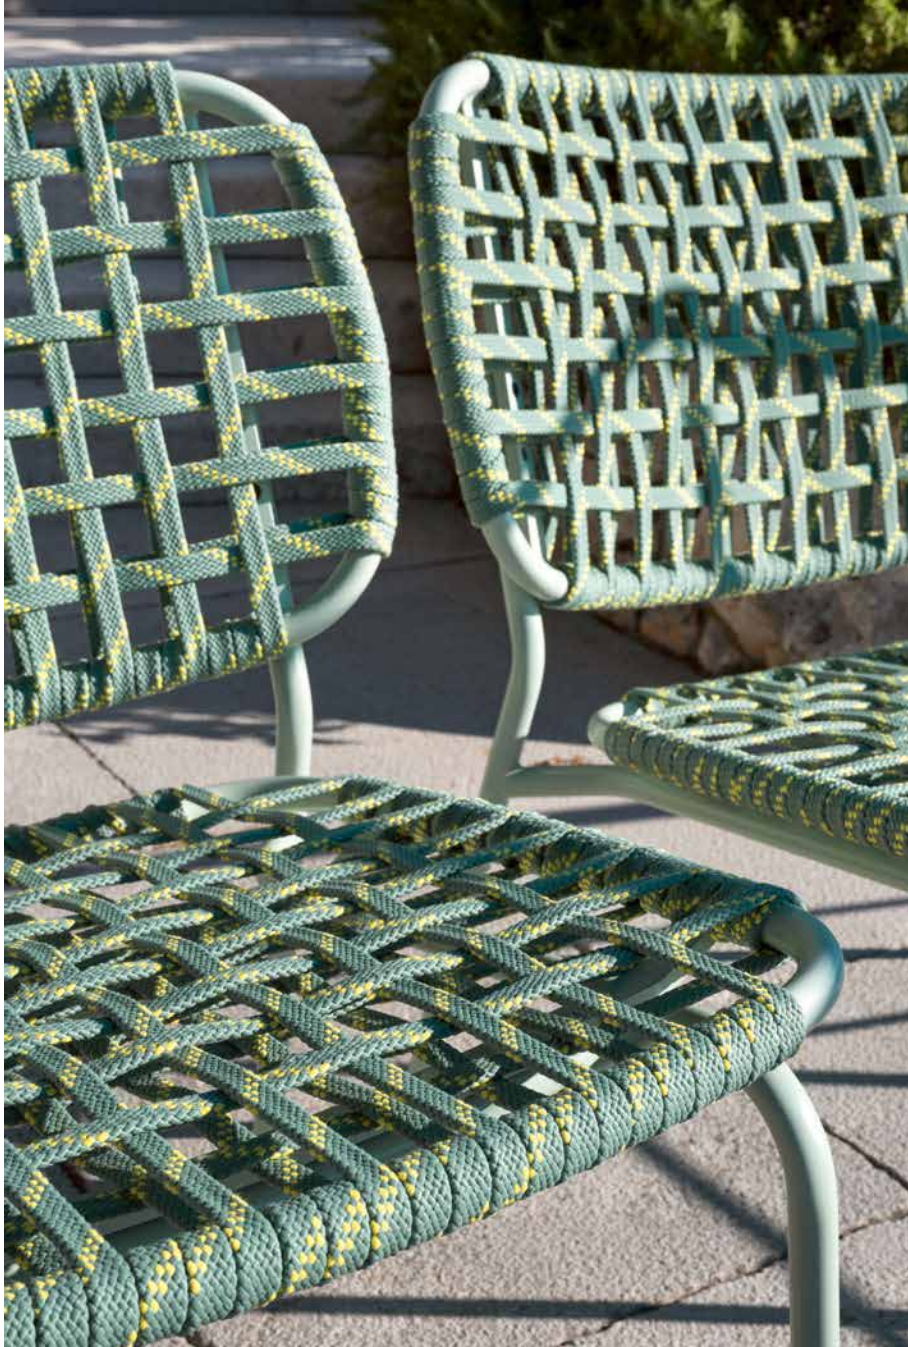

Yo!

Yo! rope CB3505-E poltrone | metallo P8L timo opaco / cordino Tortuga STC timo - armchairs | metal P8L matt thyme green / Tortuga string STC thyme green Pof CB5207-E pouf | tessuto Cook SPU timo - ottoman | Cook fabric SPU thyme green