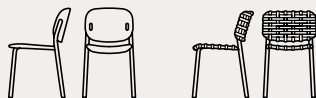

# Yo!

CB1986-E  
47x55,5 H81 cm

CB1991-E  
54x55,5 H81 HB65 cm

CB3505-E  
64x72 H72 HS43 cm

CB4812-FD 120 E  
Ø120 cm

CB4812-FS 160 E  
160x90 cm

CB4812-FS 200 E  
200x100 cm

## SEDUTE | SEATING