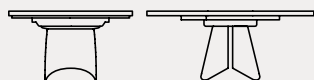

# Orion round

CB4865-D 140  
140(190)x140 cm

## basamento/cassonetto | base/frame

metallo | metal

## piano | top

ceramica | ceramic

nobilitato | melamine

PIANI IN CERAMICA CON ALLUNGHE IN LAMINATO - PIANI IN NOBILITATO CON ALLUNGHE NELLA STESSA FINITURA  
CERAMIC TOPS AND LAMINATE EXTENTIONS - MELAMINE TOPS AND EXTENSIONS IN THE SAME FINISH