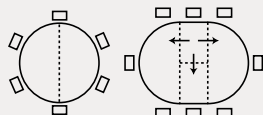

# Orion round

CB4865-D 140  
140(190)x140 cm