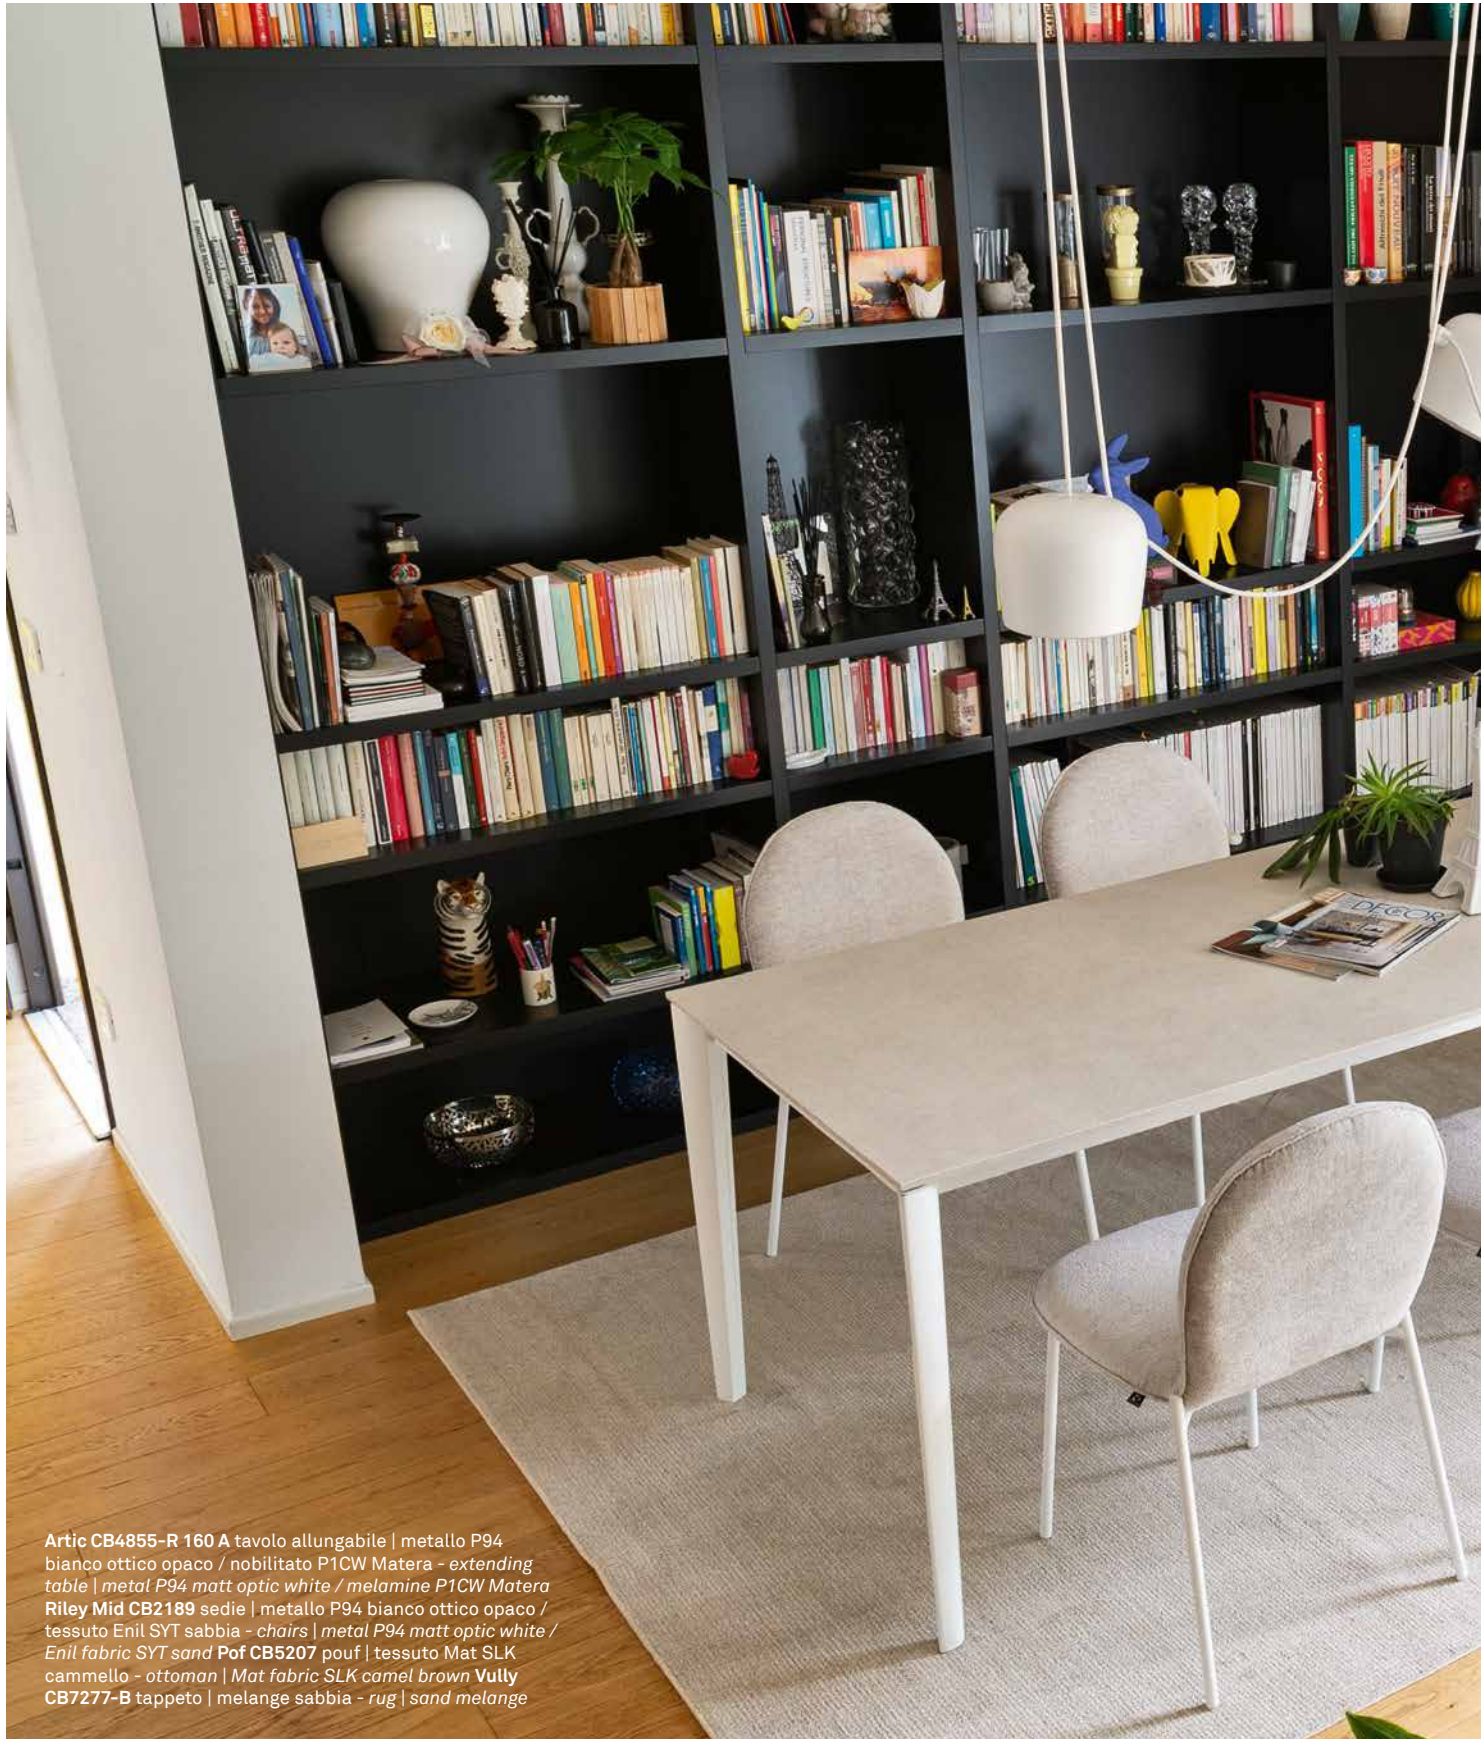

Artic CB4855-R 160 A tavolo allungabile | metallo P94 bianco ottico opaco / nobilitato P1CW Matera - extending table | metal P94 matt optic white / melamine P1CW Matera Riley Mid CB2189 sedie | metallo P94 bianco ottico opaco / tessuto Enil SYT sabbia - chairs | metallo P94 matt optic white / Enil fabric SYT sand Pof CB5207 pouf | tessuto Mat SLK cammello - ottoman | Mat fabric SLK camel brown Vully CB7277-B tappeto | melange sabbia - rug | sand melange