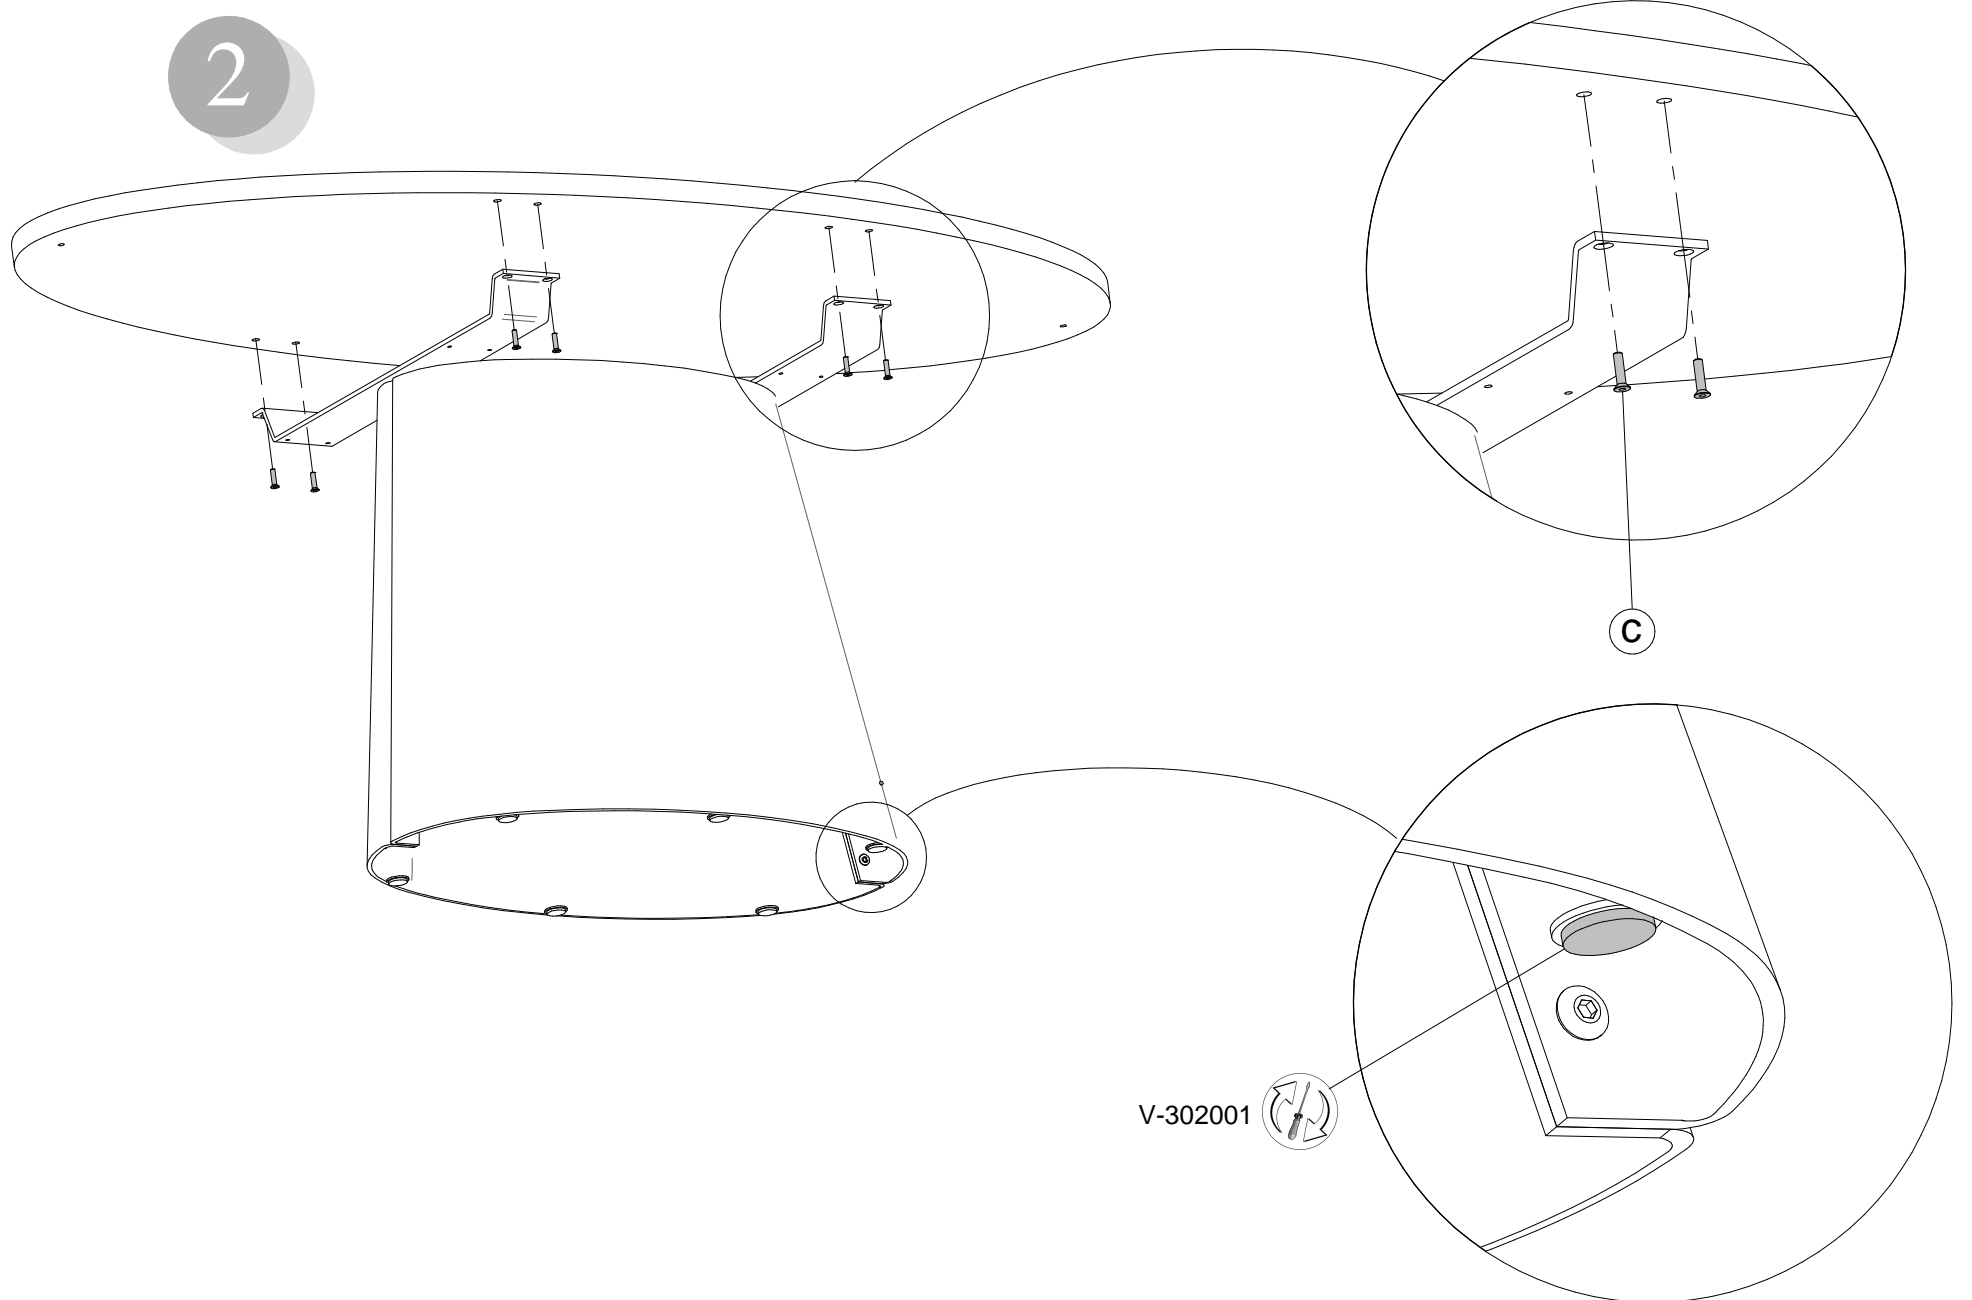

3a

3b

**COMUNICAZIONI AL CLIENTE**

LA PRESENTE SCHEDA PRODOTTO DEVE ESSERE CONSEGNATA AL CLIENTE UNITAMENTE ALLA MERCE ACQUISTATATA

Sottopiano: 'Ellisse'
Modello: CB4858

Materiali

Struttura in particelle di legno a bassa emissione di formaldeide in conformità alle normative europee classe E1e alle normative USA, nobilitata