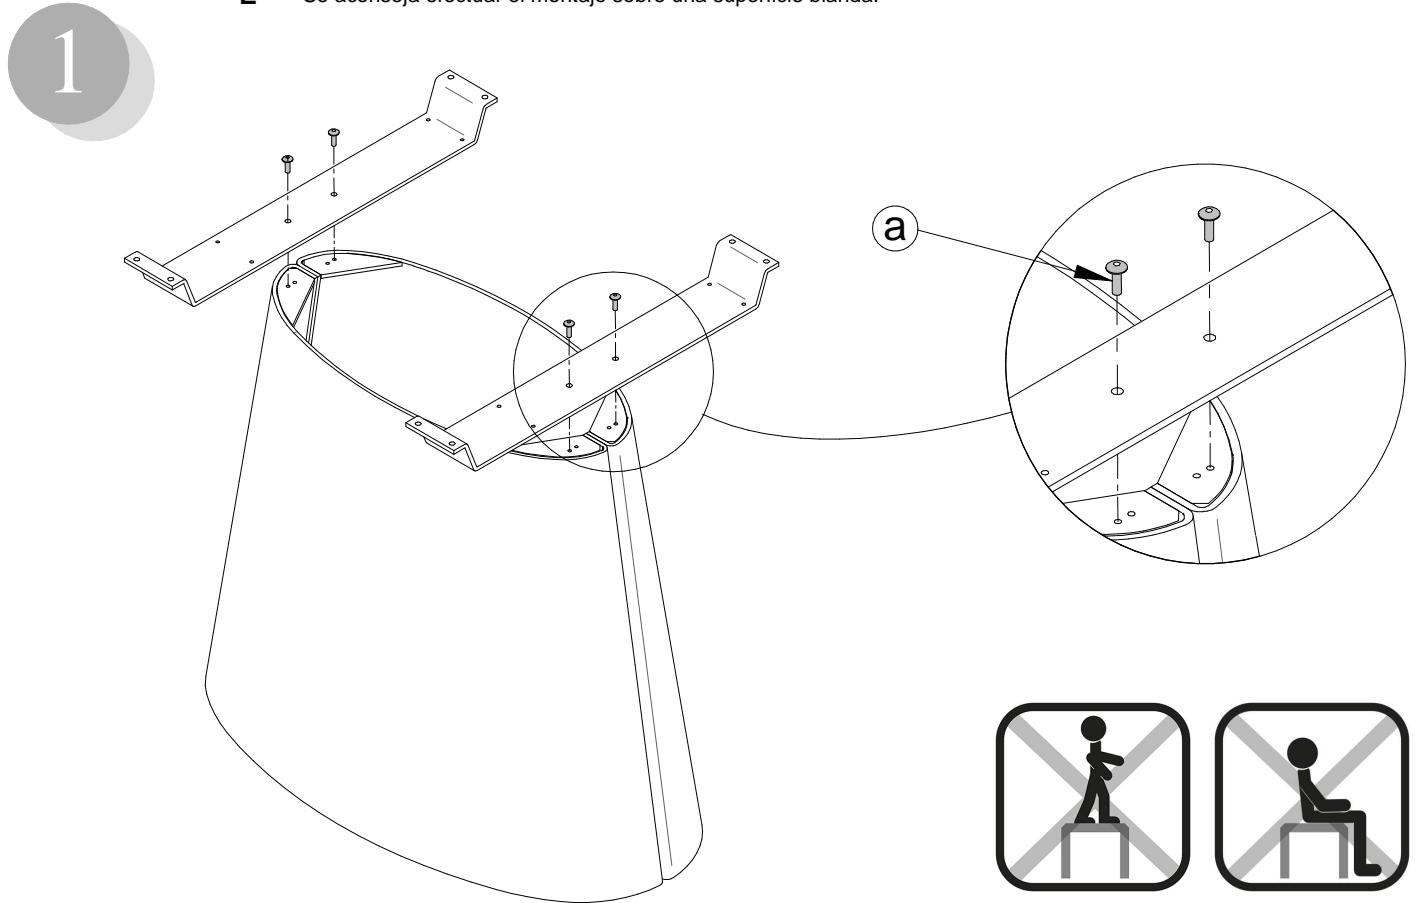

3a

3b

**COMUNICAZIONI AL CLIENTE**

LA PRESENTE SCHEDA PRODOTTO DEVE ESSERE CONSEGNATA AL CLIENTE UNITAMENTE ALLA MERCE ACQUISTATATA

Sottopiano: 'Ellisse'
Modello: CB4858

Materiali

Struttura in particelle di legno a bassa emissione di formaldeide in conformità alle normative europee classe E1e alle normative USA, nobilitata