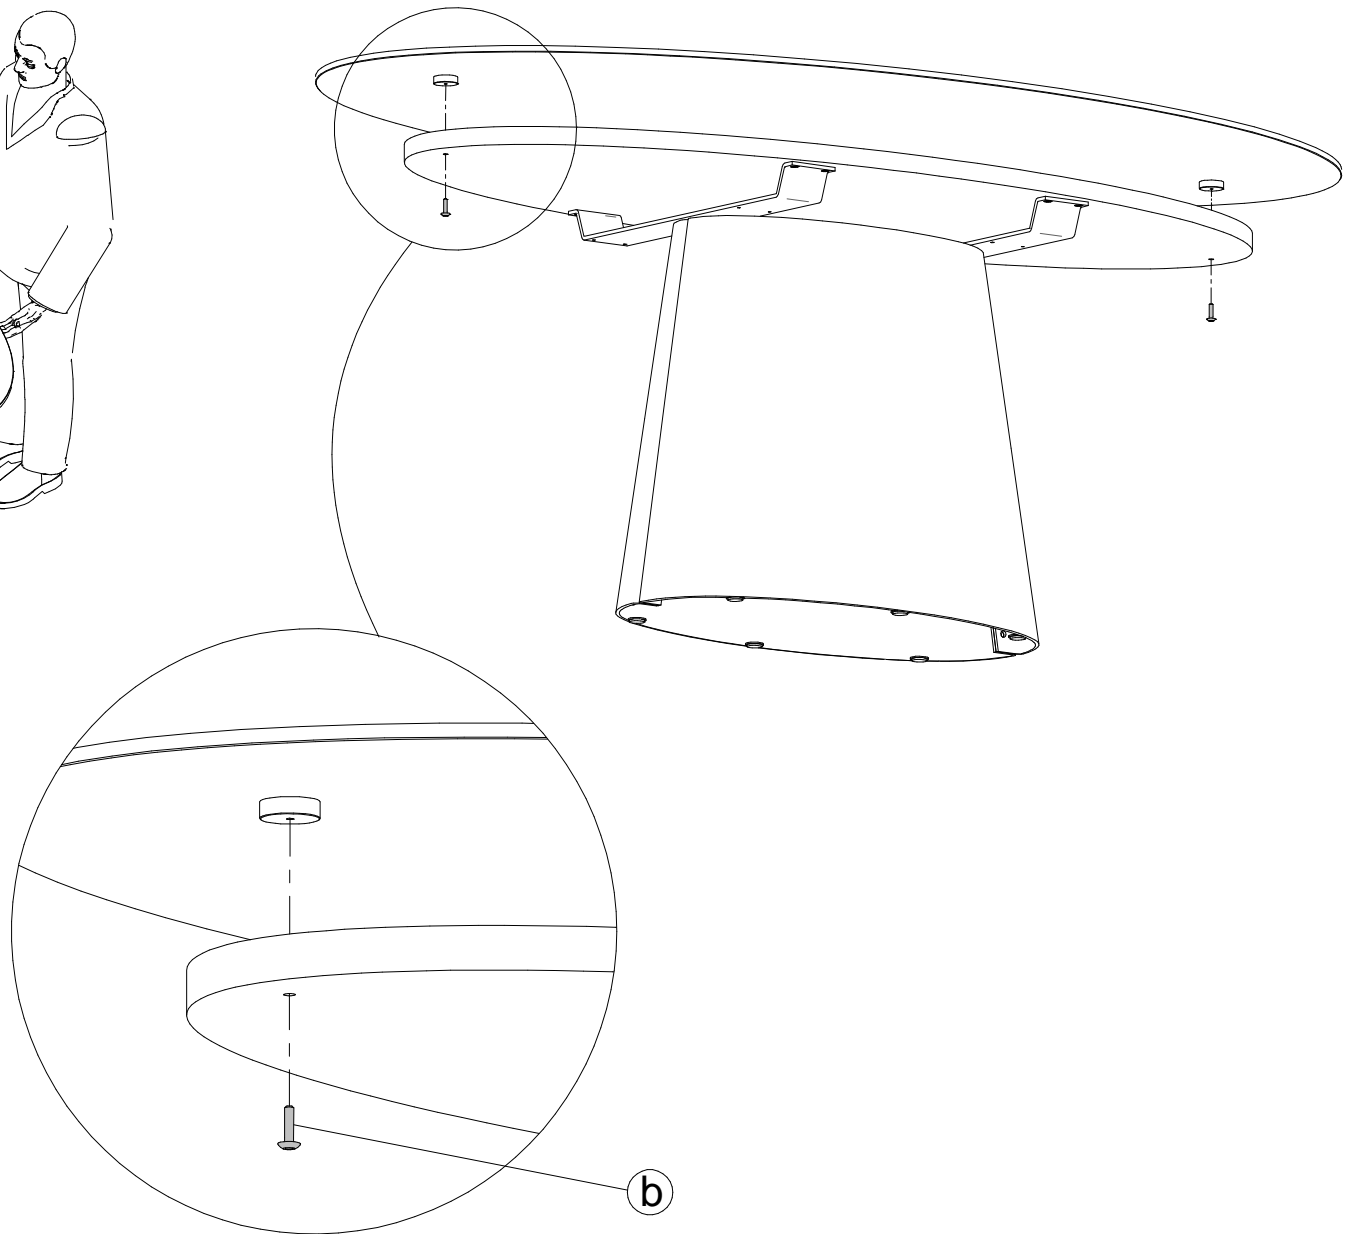

3a

3b

**COMUNICAZIONI AL CLIENTE**

LA PRESENTE SCHEDA PRODOTTO DEVE ESSERE CONSEGNATA AL CLIENTE UNITAMENTE ALLA MERCE ACQUISTATATA

Sottopiano: 'Ellisse'
Modello: CB4858

Materiali

Struttura in particelle di legno a bassa emissione di formaldeide in conformità alle normative europee classe E1e alle normative USA, nobilitata