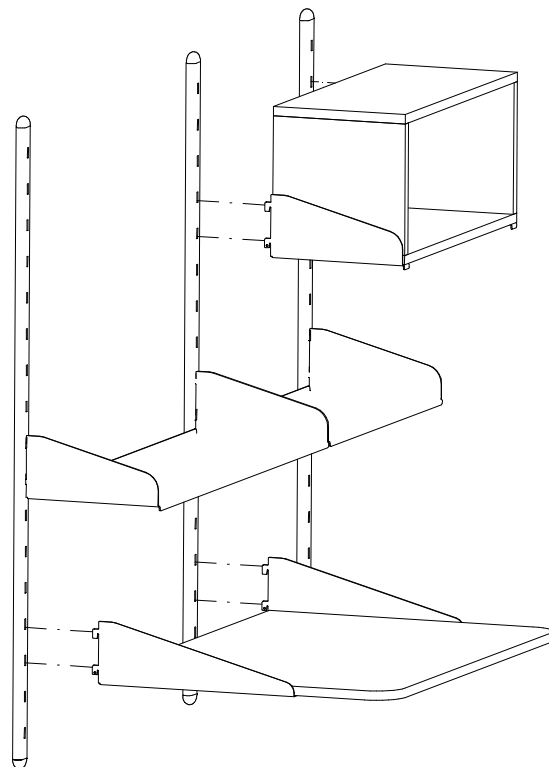

2

CB/6106-4
CB/6106-5

3a

CB/6106-6

3b

CB/6106-7

3c

LA PRESENTE SCHEDA PRODOTTO DEVE ESSERE CONSEGNA TA AL CLIENTE UNITAMENTE ALLA MERCE ACQUISTATA

Mobile: 'SHELFY'
Modello: CB6106

Materiali
Metallo verniciato

Istruzioni d'uso
Per il montaggio fare riferimento alle relative istruzioni

Carico massimo applicabile uniformemente distribuito su ogni ripiano:

10 kg

10 kg

Il prodotto non è adatto ad uso esterno

Non arrampicarsi sulla struttura

Consigli di manutenzione

Per la pulizia delle parti in metallo, utilizzare esclusivamente prodotti specifici

Non usare prodotti abrasivi

La Calligaris S.p.a. declina ogni responsabilità derivante da un uso improprio dell'oggetto sopra descritto

THIS PRODUCT LIST MUST BE DELIVERED TO THE CUSTOMER TOGETHER WITH THE PURCHASED MATERIAL

Cabinet: 'SHELFY'
Model: CB6106

Materials
Lacquered metal

User instructions
Refer to the instructions for assembly

In order to guarantee stability and life of the article, periodically check that the screws are correctly tightened

Maximum weight bearing on each shelf (with equally distributed weight):

10 kg

10 kg

The product is not suitable for outdoor use

Do not climb up the frame

Contact with hot items can damage the surface. For major maintenance or repairs, consult the retailer

Maintenance recommendations

Any spills should be wiped up immediately with a clean, dry cloth

To clean metal parts, use products that are specifically for metal

Do not use abrasive products

Calligaris S.p.a. disclaims any responsibility deriving from incorrect use of the above mentioned object

DIE VORLIEGENDE KARTE MIT DEN TECHNISCHEN DATEN DES PRODUKTS IST DEM KUNDEN ZUSAMMEN MIT DEM EINGEKkauFTEN PRODUKT ZU ÜBERGEBEN

Möbelstück: 'SHELFY'
Modell: CB6106

Materialien
Lackiertem Metall