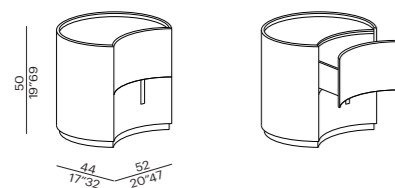

Johnny

Forme essenziali e funzionali: Johnny è un nuovo complemento Meridiani per lo spazio notte. È un comodino cilindrico, con due cassetti, definito da un disegno frontale concavo e da un top ribassato, che è possibile realizzare in lacca lucida o opaca, come la struttura, e anche in marmo. A completamento della collezione, l'opzione di un piano in cuoio posizionabile liberamente sui top.

Essential and functional shapes: Johnny is the new Meridiani complement for the bedroom. Johnny is a cylindrical night table with two drawers, defined by a concave front design and a lowered top, which can be made in glossy or matt lacquer - like the frame - as well as in marble. To complete the collection, a saddle leather cover can be placed over the existing top.

58, 59

JOHNNY 2024

comodino - night table

TECHNICAL DETAILS

IT

- comodino con due cassetti
- struttura in legno
- finiture struttura: lacca opaca o lucida
- finiture piano: lacca opaca o lucida
- vetro retroverniciato nei colori delle lacche
- marmo MR1, MR2 o MR3
- cuoio - optional

finiture
• vedi campionario

EN

- night table with 2 drawers
- wooden frame
- frame finishes: matt or glossy lacquer
- top finish: matt or glossy lacquer
- back-painted glass in lacquer colours
- marble MR1, MR2 o MR3
- saddle leather - optional

finishes
• see sample box

DE

- Nachttisch mit zwei Schubladen
- Holzgestell
- Ausführung für Gestell: Lack matt oder Hochglanz
- Ausführung für Platte: Lack matt oder Hochglanz
- Rücklackiertes Glas in alle Lackfarben
- Marmor MR1, MR2 oder MR3
- Kernleder - Extra

Ausführungen
• siehe Musterbox

FR

- chevet avec deux tiroirs
- structure en bois
- finition structure: laque mate ou brillante
- finitions plateau: laque mate ou brillante
- verre retro-laqué dans les couleurs de laque
- marbre MR1, MR2 ou MR3
- cuir sellier - optional

finitions
• voir boîte d'échantillons

ES

- mesita de noche con 2 cajones
- estructura de madera
- acabados estructura: lacca mate o brillo
- acabados sobre: lacca mate o brillo
- vidrio retrobarnizado en los colores de lacca
- mármol MR1, MR2 o MR3
- cuero - opcional

acabados
• véase el muestrario