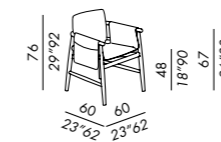

sedia - chair KUOIO POCKET