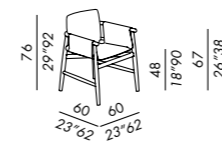

172, 173

sedia - chair KUOIO