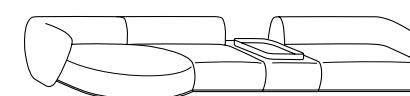

SKETCHES OF CONFIGURATIONS