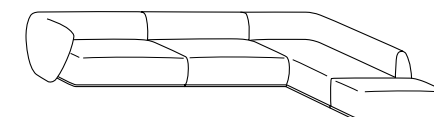

elemento pouf - unit pouf
TRAPEZIUM

elemento pouf - unit pouf
RECTANGULAR

SKETCHES OF CONFIGURATIONS