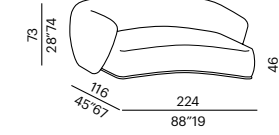

- atención: para realizar composiciones, siempre adjuntar relativo dibujo al pedido

SKETCHES OF CONFIGURATIONS

sofa 170

sofa 200

sofa 240

sofa 220 CURVED

elemento pouf - unit pouf
TRAPEZIUM

elemento pouf - unit pouf
RECTANGULAR

tavolo basso imbottito -
padded low table ROUND

tavolo basso imbottito -
padded low table TRAPEZIUM

sofa 300 CURVED

elemento - unit 130

elemento - unit 160

elemento - unit 200

tavolo basso imbottito -
padded low table RECTANGULAR