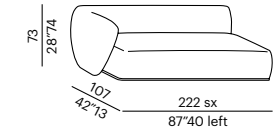

tavolo basso imbottito -
padded low table ROUND

tavolo basso imbottito -
padded low table TRAPEZIUM

sofa 300 CURVED

elemento - unit 130

elemento - unit 160

elemento - unit 200

tavolo basso imbottito -
padded low table RECTANGULAR

cuscino - cushion 75

cuscino - cushion 55R

elemento sagomato - shaped unit 130

terminale - end unit 150

terminale - end unit 180

terminale - end unit 220

terminale sagomato -
shaped end-unit 180

elemento angolo - corner unit

elemento penisola - peninsula unit
SQUARE

elemento penisola - peninsula unit
ROUND

chaise longue

pouf terminale - end unit pouf
SEMICIRCLE

pouf ROUND