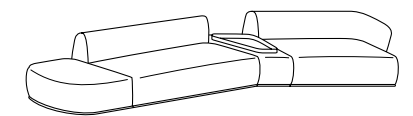

SKETCHES OF CONFIGURATIONS