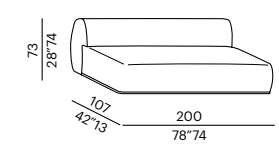

tavolo basso imbottito -
padded low table ROUND

tavolo basso imbottito -
padded low table TRAPEZIUM

sofa 300 CURVED

elemento - unit 130

elemento - unit 160

elemento - unit 200

tavolo basso imbottito -
padded low table RECTANGULAR