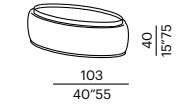

- atención: para realizar composiciones, siempre adjuntar relativo dibujo al pedido

SKETCHES OF CONFIGURATIONS

sofa 170

sofa 200

sofa 240

sofa 220 CURVED

elemento pouf - unit pouf
TRAPEZIUM

elemento pouf - unit pouf
RECTANGULAR

tavolo basso imbottito -
padded low table ROUND

tavolo basso imbottito -
padded low table TRAPEZIUM

sofa 300 CURVED

elemento - unit 130

elemento - unit 160

elemento - unit 200

tavolo basso imbottito -
padded low table RECTANGULAR