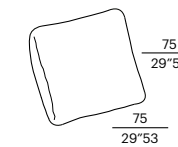

cuscino - cushion 75