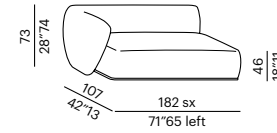

tavolo basso imbottito -
padded low table ROUND

tavolo basso imbottito -
padded low table TRAPEZIUM

sofa 300 CURVED

elemento - unit 130

elemento - unit 160

elemento - unit 200

tavolo basso imbottito -
padded low table RECTANGULAR

cuscino - cushion 75

cuscino - cushion 55R

elemento sagomato - shaped unit 130

terminale - end unit 150

terminale - end unit 180

terminale - end unit 220

terminale sagomato -
shaped end-unit 180

elemento angolo - corner unit

elemento penisola - peninsula unit
SQUARE

elemento penisola - peninsula unit
ROUND

chaise longue

pouf terminale - end unit pouf
SEMICIRCLE

pouf ROUND