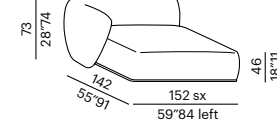

tavolo basso imbottito -
padded low table ROUND

tavolo basso imbottito -
padded low table TRAPEZIUM

sofa 300 CURVED

elemento - unit 130

elemento - unit 160

elemento - unit 200

tavolo basso imbottito -
padded low table RECTANGULAR

cuscino - cushion 75

cuscino - cushion 55R

elemento sagomato - shaped unit 130

terminale - end unit 150

terminale - end unit 180

terminale - end unit 220

terminale sagomato -
shaped end-unit 180

elemento angolo - corner unit

elemento penisola - peninsula unit
SQUARE

elemento penisola - peninsula unit
ROUND

chaise longue

pouf terminale - end unit pouf
SEMICIRCLE

pouf ROUND