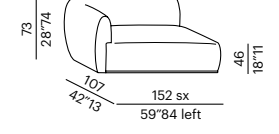

tavolo basso imbottito -
padded low table ROUND

tavolo basso imbottito -
padded low table TRAPEZIUM

sofa 300 CURVED

elemento - unit 130

elemento - unit 160

elemento - unit 200

tavolo basso imbottito -
padded low table RECTANGULAR

cuscino - cushion 75

cuscino - cushion 55R

elemento sagomato - shaped unit 130

terminale - end unit 150

terminale - end unit 180

terminale - end unit 220

terminale sagomato -
shaped end-unit 180

elemento angolo - corner unit

elemento penisola - peninsula unit
SQUARE

elemento penisola - peninsula unit
ROUND

chaise longue

pouf terminale - end unit pouf
SEMICIRCLE

pouf ROUND