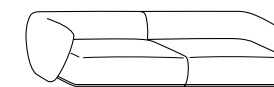

SKETCHES OF CONFIGURATIONS