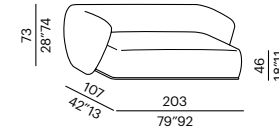

- atención: para realizar composiciones, siempre adjuntar relativo dibujo al pedido

SKETCHES OF CONFIGURATIONS

sofa 170

sofa 200

sofa 240

sofa 220 CURVED

elemento pouf - unit pouf
TRAPEZIUM

elemento pouf - unit pouf
RECTANGULAR

tavolo basso imbottito -
padded low table ROUND

tavolo basso imbottito -
padded low table TRAPEZIUM

sofa 300 CURVED

elemento - unit 130

elemento - unit 160

elemento - unit 200

tavolo basso imbottito -
padded low table RECTANGULAR