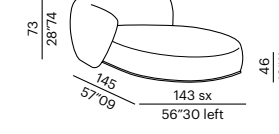

tavolo basso imbottito -
padded low table ROUND

tavolo basso imbottito -
padded low table TRAPEZIUM

sofa 300 CURVED

elemento - unit 130

elemento - unit 160

elemento - unit 200

tavolo basso imbottito -
padded low table RECTANGULAR

cuscino - cushion 75

cuscino - cushion 55R

elemento sagomato - shaped unit 130

terminale - end unit 150

terminale - end unit 180

terminale - end unit 220

terminale sagomato -
shaped end-unit 180

elemento angolo - corner unit

elemento penisola - peninsula unit
SQUARE

elemento penisola - peninsula unit
ROUND

chaise longue

pouf terminale - end unit pouf
SEMICIRCLE

pouf ROUND