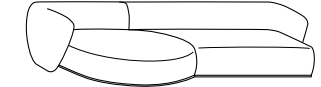

tavolo basso imbottito -
padded low table TRAPEZIUM

SKETCHES OF CONFIGURATIONS