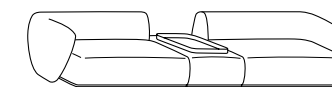

tavolo basso imbottito -
padded low table ROUND

SKETCHES OF CONFIGURATIONS