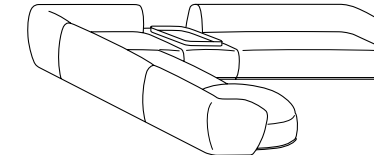

SKETCHES OF CONFIGURATIONS