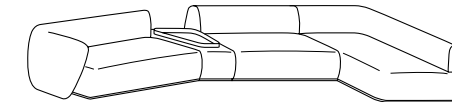

SKETCHES OF CONFIGURATIONS