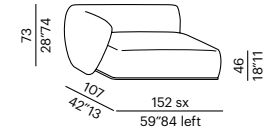

tavolo basso imbottito -
padded low table ROUND

tavolo basso imbottito -
padded low table TRAPEZIUM

sofa 300 CURVED

elemento - unit 130

elemento - unit 160

elemento - unit 200

tavolo basso imbottito -
padded low table RECTANGULAR

cuscino - cushion 75

cuscino - cushion 55R

elemento sagomato - shaped unit 130

terminale - end unit 150

terminale - end unit 180

terminale - end unit 220

terminale sagomato -
shaped end-unit 180

elemento angolo - corner unit