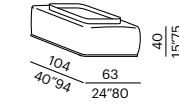

tavolo basso imbottito -
padded low table ROUND

tavolo basso imbottito -
padded low table TRAPEZIUM

sofa 300 CURVED

elemento - unit 130

elemento - unit 160

elemento - unit 200

tavolo basso imbottito -
padded low table RECTANGULAR