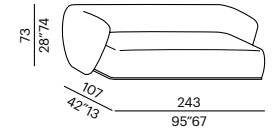

- atención: para realizar composiciones, siempre adjuntar relativo dibujo al pedido

SKETCHES OF CONFIGURATIONS

sofa 170

sofa 200

sofa 240

sofa 220 CURVED

elemento pouf - unit pouf
TRAPEZIUM

elemento pouf - unit pouf
RECTANGULAR

tavolo basso imbottito -
padded low table ROUND

tavolo basso imbottito -
padded low table TRAPEZIUM

sofa 300 CURVED

elemento - unit 130

elemento - unit 160

elemento - unit 200

tavolo basso imbottito -
padded low table RECTANGULAR