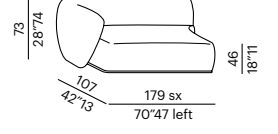

tavolo basso imbottito -
padded low table ROUND

tavolo basso imbottito -
padded low table TRAPEZIUM

sofa 300 CURVED

elemento - unit 130

elemento - unit 160

elemento - unit 200

tavolo basso imbottito -
padded low table RECTANGULAR

cuscino - cushion 75

cuscino - cushion 55R

elemento sagomato - shaped unit 130

terminale - end unit 150

terminale - end unit 180

terminale - end unit 220

terminale sagomato -
shaped end-unit 180

elemento angolo - corner unit

elemento penisola - peninsula unit
SQUARE

elemento penisola - peninsula unit
ROUND

chaise longue

pouf terminale - end unit pouf
SEMICIRCLE

pouf ROUND