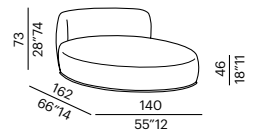

tavolo basso imbottito -
padded low table ROUND

tavolo basso imbottito -
padded low table TRAPEZIUM

sofa 300 CURVED

elemento - unit 130

elemento - unit 160

elemento - unit 200

tavolo basso imbottito -
padded low table RECTANGULAR

cuscino - cushion 75

cuscino - cushion 55R

elemento sagomato - shaped unit 130

terminale - end unit 150

terminale - end unit 180

terminale - end unit 220

terminale sagomato -
shaped end-unit 180

elemento angolo - corner unit

elemento penisola - peninsula unit
SQUARE

elemento penisola - peninsula unit
ROUND

chaise longue

pouf terminale - end unit pouf
SEMICIRCLE

pouf ROUND