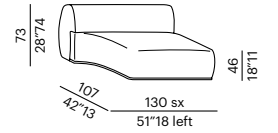

elemento sagomato - shaped unit 130