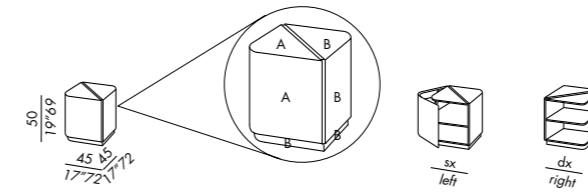

TECHNICAL DETAILS

IT
• comodini
• struttura in legno
• finiture: lacca opaca o lucida, lacca opaca bicolore o lucida bicolore
• inserti in legno verniciati ottone bronzato o verniciati acciaio platinato

Dimitri 45
• un'anta, un ripiano

Dimitri 70
• due cassetti

finiture
• vedi campionario

EN
• night tables
• wooden frame
• finishes: matt or glossy lacquer, two-coloured matt or glossy lacquer
• wooden inserts varnished bronzed brass or platinum steel

Dimitri 45
• one door, one shelf

Dimitri 70
• two drawers

finishes
• see sample box

DE
• Nachttische
• Holzgestell
• Ausführungen: Lack matt oder Hochglanz, Zweifärbiger matt Lack oder Hochglanz
• Holzeinsätze Messing bronziert oder Platinum Steel lackiert

Dimitri 45
• eine Tür - ein Fachboden

Dimitri 70
• zwei Schubladen

Ausführungen
• siehe Musterbox

FR
• chevets
• structure en bois
• finitions: laque mate ou brillante, laque bicolore mate ou brillante
• insertions en bois verni couleur laiton bronzé ou platinum steel

Dimitri 45
• une porte, une étagère

Dimitri 70
• deux tiroirs

finitions
• voir boîte d'échantillons

ES
• mesitas de noche
• estructura en madera
• acabados: laca mate o brillante, laca mate o brillante bicolore
• insertos en madera barnizados latón bronceado o platinum steel

Dimitri 45
• una puerta, un estante

Dimitri 70
• dos cajones

acabados
• véase muestrario

comodino - night table 45