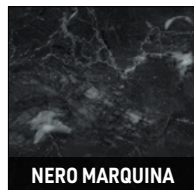

PIANO SUPERIORE
UPPER TOP

MARMO
MARBLE