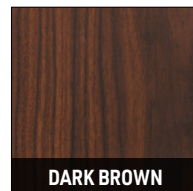

PALISSANDRO SANTOS
PALISANDER SANTOS