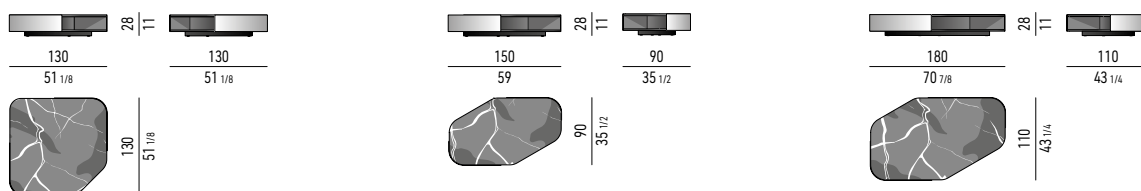

PIANO MARMO MARRON DAMASCO | MARRON DAMASCO MARBLE TOP