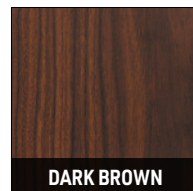

ACCIAIO  
STEEL

PIANO INFERIORE  
LOWER TOP

LACCATO LUCIDO  
GLOSSY LACQUERED

PALISSANDRO SANTOS  
PALISANDER SANTOS

PIANO SUPERIORE  
UPPER TOP

MARMO  
MARBLE

STRUTTURA  
STRUCTURE

METALLO SATINATO  
SATIN METAL