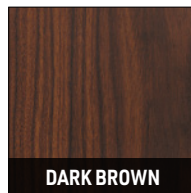

PIANI
TOPS

PALISSANDRO SANTOS
PALISANDER SANTOS