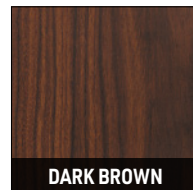

PIANO INFERIORE
LOWER TOP

PALISSANDRO SANTOS
PALISANDER SANTOS