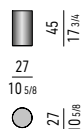

In ceramica, disponibile nei colori Tundra, Sunflower, Bianco, Verde Bosco, Caffè, Prugna, Ruggine e Lime. Piastra inferiore in acciaio inox verniciato nero opaco. Scivolante protettivo in feltro nero. In dotazione piedini in ABS, H 15 mm, suggeriti per appoggio su tappeto.

Ceramic, available in Tundra, Sunflower, White, Forest Green, Coffee, Plume, Rust and Lime colour. The underside stainless-steel plate is varnished matt black. Black protective felt glides. Included are 15 mm H ABS foot pads, recommended for use on rugs.

Aus Keramik, erhältlich in den Farben Tundra, Sunflower, Weiß, Waldgrün, Kaffee, Pflaume, Rostbraun und Lime. Die untere Platte ist aus Edelstahl schwarz matt lackiert. Schutzgleiter aus schwarzem Filz. Mitgeliefert werden Füße aus ABS, H 15 mm, empfohlen für das Abstellen des Tisches auf dem Teppich.

En céramique, disponible en couleur Toundra, Sunflower, Blanc, Vert Forêt, Café, Prune, Rouille et Lime. Plaque inférieure en acier inoxydable peint en noir mat. Patins glisseurs en feutre noir. Fourni avec des pieds en ABS, H 15 mm, conseillés pour les tapis.