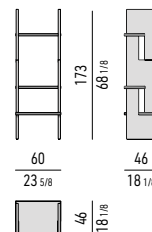

ALLUMINIO LUCIDO POLISHED ALUMINIUM

FIANCHI E RIPIANI LACCATO LUCIDO | GLOSSY LACQUERED SIDES AND SHELVES

MODULO 60 | MODULE 60

LIBRERIA CM **60X46 H103**
BOOKCASE CM **60X46 H103**

LIBRERIA CM **60X46 H173 - MOD. A**
BOOKCASE CM **60X46 H173 - MOD. A**

LIBRERIA CM **60X46 H173 - MOD. B**
BOOKCASE CM **60X46 H173 - MOD. B**

LIBRERIA CM **60X46 H208 - MOD. A**
BOOKCASE CM **60X46 H208 - MOD. A**

LIBRERIA CM **60X46 H208 - MOD. B**
BOOKCASE CM **60X46 H208 - MOD. B**