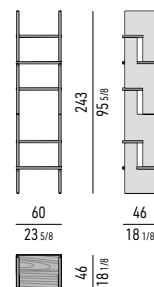

LIBRERIA CM **100X46 H208 - MOD. B**
BOOKCASE CM **100X46 H208 - MOD. B**

LIBRERIA CM **100X46 H243 - MOD. A**
BOOKCASE CM **100X46 H243 - MOD. A**

LIBRERIA CM **100X46 H243 - MOD. B**
BOOKCASE CM **100X46 H243 - MOD. B**

FIANCHI LACCATO LUCIDO / RIPIANI IN NOCE | GLOSSY LACQUERED SIDES / WALNUT SHELVES

MODULO 60 | MODULE 60

LIBRERIA CM **60X46 H103**
BOOKCASE CM **60X46 H103**

LIBRERIA CM **60X46 H173 - MOD. A**
BOOKCASE CM **60X46 H173 - MOD. A**

LIBRERIA CM **60X46 H173 - MOD. B**
BOOKCASE CM **60X46 H173 - MOD. B**

LIBRERIA CM **60X46 H208 - MOD. A**
BOOKCASE CM **60X46 H208 - MOD. A**

LIBRERIA CM **60X46 H208 - MOD. B**
BOOKCASE CM **60X46 H208 - MOD. B**

LIBRERIA CM **60X46 H243 - MOD. A**
BOOKCASE CM **60X46 H243 - MOD. A**

LIBRERIA CM **60X46 H243 - MOD. B**
BOOKCASE CM **60X46 H243 - MOD. B**

MODULO 100 | MODULE 100

LIBRERIA CM **100X46 H103**
BOOKCASE CM **100X46 H103**