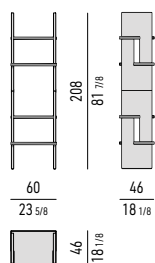

ALLUMINIO LUCIDO POLISHED ALUMINIUM

FIANCHI E RIPIANI LACCATO LUCIDO | GLOSSY LACQUERED SIDES AND SHELVES

MODULO 60 | MODULE 60

LIBRERIA CM **60X46 H103**
BOOKCASE CM **60X46 H103**

LIBRERIA CM **60X46 H173 - MOD. A**
BOOKCASE CM **60X46 H173 - MOD. A**

LIBRERIA CM **60X46 H173 - MOD. B**
BOOKCASE CM **60X46 H173 - MOD. B**

LIBRERIA CM **60X46 H208 - MOD. A**
BOOKCASE CM **60X46 H208 - MOD. A**

LIBRERIA CM **60X46 H208 - MOD. B**
BOOKCASE CM **60X46 H208 - MOD. B**