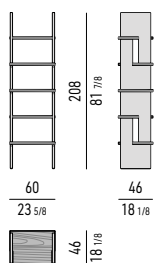

LIBRERIA CM **100X46 H208 - MOD. B**
BOOKCASE CM **100X46 H208 - MOD. B**

LIBRERIA CM **100X46 H243 - MOD. A**
BOOKCASE CM **100X46 H243 - MOD. A**

LIBRERIA CM **100X46 H243 - MOD. B**
BOOKCASE CM **100X46 H243 - MOD. B**

FIANCHI LACCATO LUCIDO / RIPIANI IN NOCE | GLOSSY LACQUERED SIDES / WALNUT SHELVES

MODULO 60 | MODULE 60

LIBRERIA CM **60X46 H103**
BOOKCASE CM **60X46 H103**

LIBRERIA CM **60X46 H173 - MOD. A**
BOOKCASE CM **60X46 H173 - MOD. A**

LIBRERIA CM **60X46 H173 - MOD. B**
BOOKCASE CM **60X46 H173 - MOD. B**

LIBRERIA CM **60X46 H208 - MOD. A**
BOOKCASE CM **60X46 H208 - MOD. A**

LIBRERIA CM **60X46 H208 - MOD. B**
BOOKCASE CM **60X46 H208 - MOD. B**