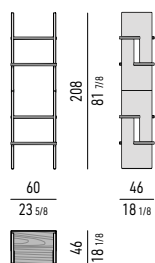

LIBRERIA CM **100X46 H173 - MOD. A**
BOOKCASE CM **100X46 H173 - MOD. A**

LIBRERIA CM **100X46 H173 - MOD. B**
BOOKCASE CM **100X46 H173 - MOD. B**

LIBRERIA CM **100X46 H208 - MOD. A**
BOOKCASE CM **100X46 H208 - MOD. A**

LIBRERIA CM **100X46 H208 - MOD. B**
BOOKCASE CM **100X46 H208 - MOD. B**

LIBRERIA CM **100X46 H243 - MOD. A**
BOOKCASE CM **100X46 H243 - MOD. A**

LIBRERIA CM **100X46 H243 - MOD. B**
BOOKCASE CM **100X46 H243 - MOD. B**

FIANCHI LACCATO LUCIDO / RIPIANI IN NOCE | GLOSSY LACQUERED SIDES / WALNUT SHELVES

MODULO 60 | MODULE 60

LIBRERIA CM **60X46 H103**
BOOKCASE CM **60X46 H103**

LIBRERIA CM **60X46 H173 - MOD. A**
BOOKCASE CM **60X46 H173 - MOD. A**

LIBRERIA CM **60X46 H173 - MOD. B**
BOOKCASE CM **60X46 H173 - MOD. B**

LIBRERIA CM **60X46 H208 - MOD. A**
BOOKCASE CM **60X46 H208 - MOD. A**

LIBRERIA CM **60X46 H208 - MOD. B**
BOOKCASE CM **60X46 H208 - MOD. B**