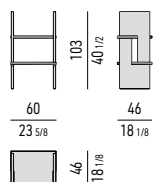

ALLUMINIO LUCIDO POLISHED ALUMINIUM

FIANCHI E RIPIANI LACCATO LUCIDO | GLOSSY LACQUERED SIDES AND SHELVES

MODULO 60 | MODULE 60

LIBRERIA CM **60X46 H103**
BOOKCASE CM **60X46 H103**

LIBRERIA CM **60X46 H173 - MOD. A**
BOOKCASE CM **60X46 H173 - MOD. A**

LIBRERIA CM **60X46 H173 - MOD. B**
BOOKCASE CM **60X46 H173 - MOD. B**

LIBRERIA CM **60X46 H208 - MOD. A**
BOOKCASE CM **60X46 H208 - MOD. A**

LIBRERIA CM **60X46 H208 - MOD. B**
BOOKCASE CM **60X46 H208 - MOD. B**