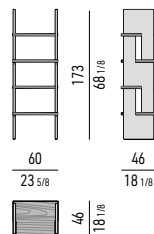

LIBRERIA CM **100X46 H173 - MOD. A**
BOOKCASE CM **100X46 H173 - MOD. A**

LIBRERIA CM **100X46 H173 - MOD. B**
BOOKCASE CM **100X46 H173 - MOD. B**

LIBRERIA CM **100X46 H208 - MOD. A**
BOOKCASE CM **100X46 H208 - MOD. A**

LIBRERIA CM **100X46 H208 - MOD. B**
BOOKCASE CM **100X46 H208 - MOD. B**

LIBRERIA CM **100X46 H243 - MOD. A**
BOOKCASE CM **100X46 H243 - MOD. A**

LIBRERIA CM **100X46 H243 - MOD. B**
BOOKCASE CM **100X46 H243 - MOD. B**

FIANCHI LACCATO LUCIDO / RIPIANI IN NOCE | GLOSSY LACQUERED SIDES / WALNUT SHELVES

MODULO 60 | MODULE 60

LIBRERIA CM **60X46 H103**
BOOKCASE CM **60X46 H103**

LIBRERIA CM **60X46 H173 - MOD. A**
BOOKCASE CM **60X46 H173 - MOD. A**

LIBRERIA CM **60X46 H173 - MOD. B**
BOOKCASE CM **60X46 H173 - MOD. B**

LIBRERIA CM **60X46 H208 - MOD. A**
BOOKCASE CM **60X46 H208 - MOD. A**

LIBRERIA CM **60X46 H208 - MOD. B**
BOOKCASE CM **60X46 H208 - MOD. B**