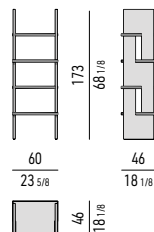

ALLUMINIO LUCIDO POLISHED ALUMINIUM

FIANCHI E RIPIANI LACCATO LUCIDO | GLOSSY LACQUERED SIDES AND SHELVES

MODULO 60 | MODULE 60

LIBRERIA CM **60X46 H103**
BOOKCASE CM **60X46 H103**

LIBRERIA CM **60X46 H173 - MOD. A**
BOOKCASE CM **60X46 H173 - MOD. A**

LIBRERIA CM **60X46 H173 - MOD. B**
BOOKCASE CM **60X46 H173 - MOD. B**

LIBRERIA CM **60X46 H208 - MOD. A**
BOOKCASE CM **60X46 H208 - MOD. A**

LIBRERIA CM **60X46 H208 - MOD. B**
BOOKCASE CM **60X46 H208 - MOD. B**