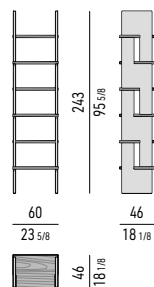

LIBRERIA CM **100X46 H208 - MOD. B**
BOOKCASE CM **100X46 H208 - MOD. B**

LIBRERIA CM **100X46 H243 - MOD. A**
BOOKCASE CM **100X46 H243 - MOD. A**

LIBRERIA CM **100X46 H243 - MOD. B**
BOOKCASE CM **100X46 H243 - MOD. B**

FIANCHI LACCATO LUCIDO / RIPIANI IN NOCE | GLOSSY LACQUERED SIDES / WALNUT SHELVES

MODULO 60 | MODULE 60

LIBRERIA CM **60X46 H103**
BOOKCASE CM **60X46 H103**

LIBRERIA CM **60X46 H173 - MOD. A**
BOOKCASE CM **60X46 H173 - MOD. A**

LIBRERIA CM **60X46 H173 - MOD. B**
BOOKCASE CM **60X46 H173 - MOD. B**

LIBRERIA CM **60X46 H208 - MOD. A**
BOOKCASE CM **60X46 H208 - MOD. A**

LIBRERIA CM **60X46 H208 - MOD. B**
BOOKCASE CM **60X46 H208 - MOD. B**

LIBRERIA CM **60X46 H243 - MOD. A**
BOOKCASE CM **60X46 H243 - MOD. A**

LIBRERIA CM **60X46 H243 - MOD. B**
BOOKCASE CM **60X46 H243 - MOD. B**

MODULO 100 | MODULE 100

LIBRERIA CM **100X46 H103**
BOOKCASE CM **100X46 H103**