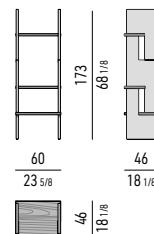

LIBRERIA CM **100X46 H173 - MOD. A**
BOOKCASE CM **100X46 H173 - MOD. A**

LIBRERIA CM **100X46 H173 - MOD. B**
BOOKCASE CM **100X46 H173 - MOD. B**

LIBRERIA CM **100X46 H208 - MOD. A**
BOOKCASE CM **100X46 H208 - MOD. A**

LIBRERIA CM **100X46 H208 - MOD. B**
BOOKCASE CM **100X46 H208 - MOD. B**

LIBRERIA CM **100X46 H243 - MOD. A**
BOOKCASE CM **100X46 H243 - MOD. A**

LIBRERIA CM **100X46 H243 - MOD. B**
BOOKCASE CM **100X46 H243 - MOD. B**

FIANCHI LACCATO LUCIDO / RIPIANI IN NOCE | GLOSSY LACQUERED SIDES / WALNUT SHELVES

MODULO 60 | MODULE 60

LIBRERIA CM **60X46 H103**
BOOKCASE CM **60X46 H103**

LIBRERIA CM **60X46 H173 - MOD. A**
BOOKCASE CM **60X46 H173 - MOD. A**

LIBRERIA CM **60X46 H173 - MOD. B**
BOOKCASE CM **60X46 H173 - MOD. B**

LIBRERIA CM **60X46 H208 - MOD. A**
BOOKCASE CM **60X46 H208 - MOD. A**

LIBRERIA CM **60X46 H208 - MOD. B**
BOOKCASE CM **60X46 H208 - MOD. B**