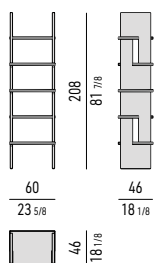

ALLUMINIO LUCIDO POLISHED ALUMINIUM

FIANCHI E RIPIANI LACCATO LUCIDO | GLOSSY LACQUERED SIDES AND SHELVES

MODULO 60 | MODULE 60

LIBRERIA CM **60X46 H103**
BOOKCASE CM **60X46 H103**

LIBRERIA CM **60X46 H173 - MOD. A**
BOOKCASE CM **60X46 H173 - MOD. A**

LIBRERIA CM **60X46 H173 - MOD. B**
BOOKCASE CM **60X46 H173 - MOD. B**

LIBRERIA CM **60X46 H208 - MOD. A**
BOOKCASE CM **60X46 H208 - MOD. A**

LIBRERIA CM **60X46 H208 - MOD. B**
BOOKCASE CM **60X46 H208 - MOD. B**