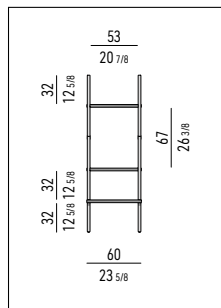

FIANCHI E RIPIANI LACCATO LUCIDO | GLOSSY LACQUERED SIDES AND SHELVES

MODULO 60 | MODULE 60

LIBRERIA CM **60X46 H103**
BOOKCASE CM **60X46 H103**