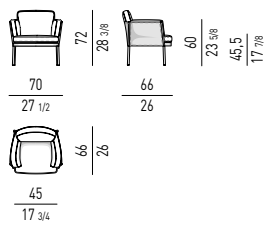

POLTRONCINA LOUNGE | LOUNGE LITTLE ARMCHAIR