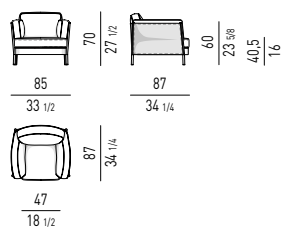

POLTRONA | ARMCHAIR