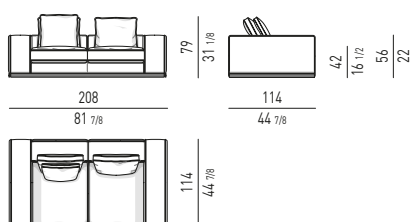

ELEMENTO TERMINALE INCLINATO CM 244  
INCLINED ELEMENT WITH ONE ARMREST CM 244

ELEMENTO CENTRALE INCLINATO CM 218  
INCLINED CENTRAL ELEMENT CM 218

MODULO SEDUTA 75 CM | SEAT CUSHION 75 CM

DIVANO CM 208  
SOFA CM 208