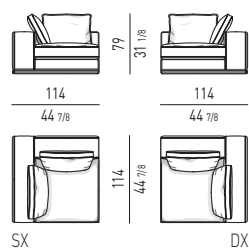

Minotti

ELEMENTO ANGOLARE CM 114
CORNER ELEMENT CM 114