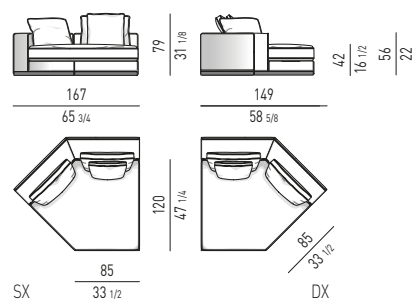

## CHAISE-LONGUES

CHAISE-LONGUE ESAGONO CM **167X167**  
CHAISE-LONGUE HEXAGON CM **167X167**

CHAISE-LONGUE ESAGONO CM **180X180**  
CHAISE-LONGUE HEXAGON CM **180X180**

CHAISE-LONGUE SQUARE CM **160X160**  
CHAISE-LONGUE SQUARE CM **160X160**

## COUCHES

COUCH CM **88X173**  
COUCH CM **88X173**

COUCH DOPPIO CM **133X159**  
DOUBLE COUCH CM **133X159**