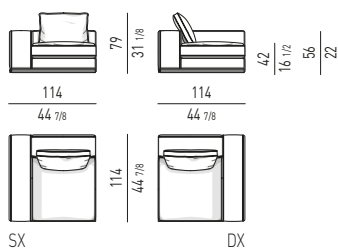

### MODULO SEDUTA 85 CM | SEAT CUSHION 85 CM

DIVANO CM 228  
SOFA CM 228

DIVANO CM 313  
SOFA CM 313

ELEMENTO TERMINALE CM 114  
ELEMENT WITH ONE ARMREST CM 114

ELEMENTO TERMINALE CM 200  
ELEMENT WITH ONE ARMREST CM 200