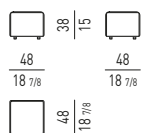

POUF CON PIEDINI | OTTOMAN WITH FEET

POUF CM 48X48
OTTOMAN CM 48X48