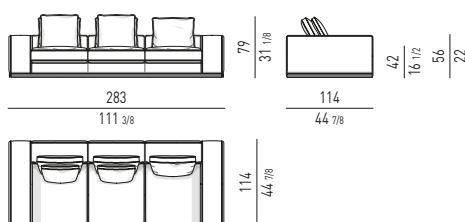

DIVANO CM 283
SOFA CM 283