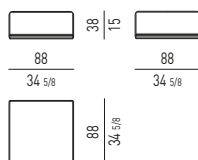

### POUF CON FASCIA | OTTOMAN WITH STRIP

POUF CM 48X48  
OTTOMAN CM 48X48

POUF CM 48X88  
OTTOMAN CM 48X88

POUF CM 88X88  
OTTOMAN CM 88X88

POUF CM 133X133  
OTTOMAN CM 133X133