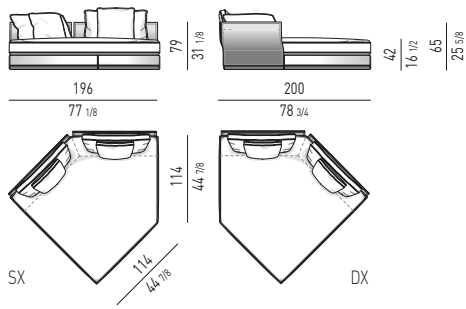

Minotti

CHAISE-LONGUE PENTAGONO CM **196X200**
CHAISE-LONGUE PENTAGONO CM **196X200**