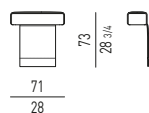

POGGIATESTA OPTIONAL CM **71** (SEDUTA CM 75)
OPTIONAL HEADREST CM **71** (SEAT CM 75)