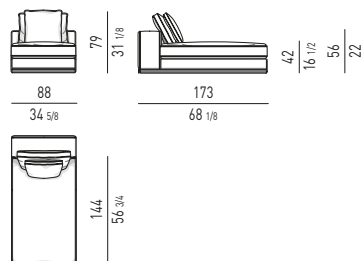

## CHAISE-LONGUES

CHAISE-LONGUE ESAGONO CM **167X167**  
CHAISE-LONGUE HEXAGON CM **167X167**

CHAISE-LONGUE ESAGONO CM **180X180**  
CHAISE-LONGUE HEXAGON CM **180X180**

CHAISE-LONGUE SQUARE CM **160X160**  
CHAISE-LONGUE SQUARE CM **160X160**

CHAISE-LONGUE PENTAGONO CM **167X167**  
CHAISE-LONGUE PENTAGON CM **167X167**

CHAISE-LONGUE PENTAGONO CM **180X180**  
CHAISE-LONGUE PENTAGON CM **180X180**

DIVANO CHAISE-LONGUE PENTAGONO CM **167X149**  
SOFA CHAISE-LONGUE PENTAGON CM **167X149**

## COUCHES

COUCH CM **88X173**  
COUCH CM **88X173**

COUCH DOPPIO CM **133X159**  
DOUBLE COUCH CM **133X159**