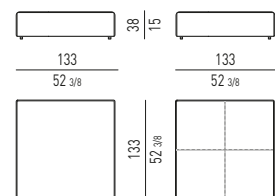

### POUF CON FASCIA | OTTOMAN WITH STRIP

POUF CM 48X48  
OTTOMAN CM 48X48

POUF CM 48X88  
OTTOMAN CM 48X88

POUF CM 88X88  
OTTOMAN CM 88X88

POUF CM 133X133  
OTTOMAN CM 133X133

### POUF CON PIEDINI | OTTOMAN WITH FEET

POUF CM 48X48  
OTTOMAN CM 48X48

POUF CM 48X88  
OTTOMAN CM 48X88

POUF CM 88X88  
OTTOMAN CM 88X88

POUF CM 133X133  
OTTOMAN CM 133X133

\* SOLO PER RIVESTIMENTO IN PELLE PONY LOOK  
ONLY FOR PONY LOOK LEATHER COVER

- A**
- 1 elemento terminale sx cm 285x114 H79
  - 1 couch cuoio cm 88x179 H79
  - 1 elemento centrale cuoio cm 173x120 H79
  - 1 tavolino Side cm 112x56 H35
  - 1 Chaise-Longue Pentagono cuoio dx cm 196x200 H79
  - 1 pouf cm 48x48 H38
  - 1 poltrona Angie cm 88x94 H87
  - 2 poltrone Suitcase Line cm 75x85 H64
  - 1 side table Clive cm 160x45 H39
  - 1 tavolino Grant Ø cm 45 H38
  - 1 portariviste Side cm 50x40 H41
  - 1 tavolino Side cm 112x112 H25
  - 1 tavolino Side cm 45x45 H45,5
  - 1 tappeto Wisp Ø cm 550