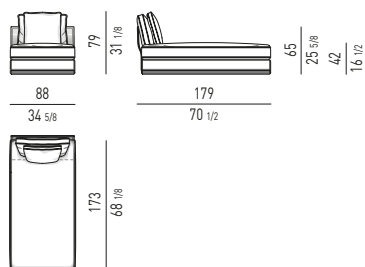

### ELEMENTI CUOIO | SADDLE-HIDE ELEMENTS

ELEMENTO TERMINALE CM **179X120**  
ELEMENT WITH ONE ARMREST CM **179X120**

ELEMENTO CENTRALE CM **173X120**  
CENTRAL ELEMENT CM **173X120**

COUCH CM **88X179**  
COUCH CM **88X179**

COUCH CM **114X179**  
COUCH CM **114X179**

CHAISE-LONGUE CM **94X179**  
CHAISE-LONGUE CM **94X179**

CHAISE-LONGUE CM **120X179**  
CHAISE-LONGUE CM **120X179**

CHAISE-LONGUE ESAGONO CM **180X180**  
CHAISE-LONGUE HEXAGON CM **180X180**