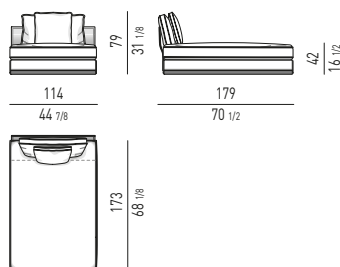

### ELEMENTI CUOIO | SADDLE-HIDE ELEMENTS

ELEMENTO TERMINALE CM **179X120**  
ELEMENT WITH ONE ARMREST CM **179X120**

ELEMENTO CENTRALE CM **173X120**  
CENTRAL ELEMENT CM **173X120**

COUCH CM **88X179**  
COUCH CM **88X179**

COUCH CM **114X179**  
COUCH CM **114X179**

CHAISE-LONGUE CM **94X179**  
CHAISE-LONGUE CM **94X179**

CHAISE-LONGUE CM **120X179**  
CHAISE-LONGUE CM **120X179**

CHAISE-LONGUE ESAGONO CM **180X180**  
CHAISE-LONGUE HEXAGON CM **180X180**