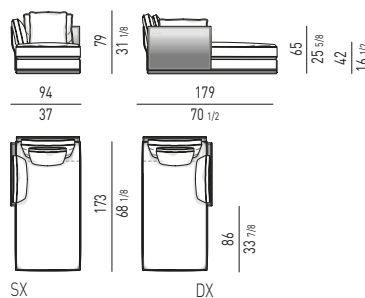

### ELEMENTI CUOIO | SADDLE-HIDE ELEMENTS

ELEMENTO TERMINALE CM **179X120**  
ELEMENT WITH ONE ARMREST CM **179X120**

ELEMENTO CENTRALE CM **173X120**  
CENTRAL ELEMENT CM **173X120**

COUCH CM **88X179**  
COUCH CM **88X179**

COUCH CM **114X179**  
COUCH CM **114X179**

CHAISE-LONGUE CM **94X179**  
CHAISE-LONGUE CM **94X179**

CHAISE-LONGUE CM **120X179**  
CHAISE-LONGUE CM **120X179**

CHAISE-LONGUE ESAGONO CM **180X180**  
CHAISE-LONGUE HEXAGON CM **180X180**