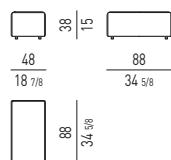

POUF CM 48X88
OTTOMAN CM 48X88