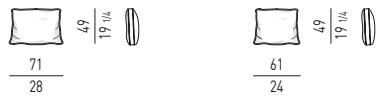

CUSCINI SCHIENALE OPTIONAL | OPTIONAL BACK CUSHIONS