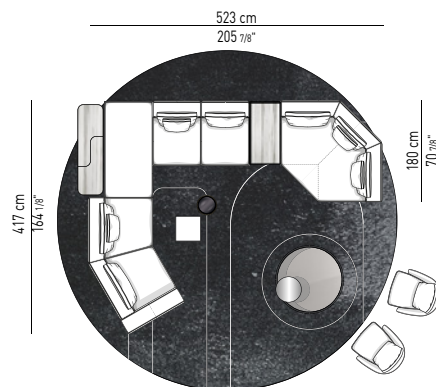

1. **C**
2. 1 elemento terminale inclinato cm 244x171 H79
   - 1 panca cm 88x173 H42
   - 1 elemento centrale cm 173x114 H79
   - 1 tavolino Side cm 112x56 H35
   - 1 Chaise-Longue Esagono cm 180x180 H79
   - 1 pouf cm 48x48 H38
   - 2 poltrone Lawson Medium cm 77x90 H80
   - 1 tavolino Jeff con alzata Ø cm 120 H32
   - 1 tavolino Bailly Ø cm 35 H45
   - 1 side table Clive cm 160x45 H39
   - 1 tappeto Wisp Ø cm 600

- 1 Schräges Endelement mit Armlehne cm 244x171 H79
- 1 Bank cm 88x173 H42
- 1 Mittelelement cm 173x114 H79
- 1 Beistelltisch Side cm 112x56 H35
- 1 Chaise-Longue Hexagon cm 180x180 H79
- 1 Hocker cm 48x48 H38
- 2 Sessel Lawson Medium cm 77x90 H80
- 1 Beistelltisch Jeff mit Etage Ø cm 120 H32
- 1 Beistelltisch Bailly Ø cm 35 H45
- 1 Side Table Clive cm 160x45 H39
- 1 Teppich Wisp Ø cm 600