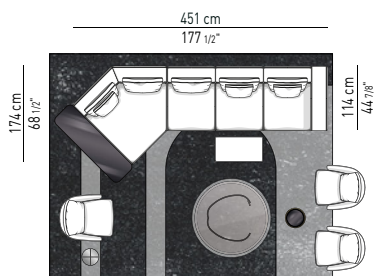

1. **E**
2. 1 divano Chaise-Longue Pentagono cm 167x149 H79
   - 1 elemento terminale dx cm 285x114 H79
   - 1 pouf cm 88x48 H38
   - 2 poltrone Lawson Medium cm 77x90 H80
   - 1 poltrona Lawson Large cm 84x98 H80
   - 1 side table Clive cm 160x45 H39
   - 1 tavolino Bailly Ø cm 35 H45
   - 1 tavolino Bangle Ø cm 130 H28
   - 1 tavolino Anish Ø cm 30 H45
   - 1 tappeto Wisp Relief cm 500x400
3. 1 sofa Chaise-Longue Pentagono cm 167x149 H79
   - 1 element with 1 armrest dx cm 285x114 H79
   - 1 ottoman cm 88x48 H38
   - 2 Lawson Medium armchairs cm 77x90 H80
   - 1 Lawson Large armchair cm 84x98 H80
   - 1 Clive side table cm 160x45 H39
   - 1 Bailly coffee table Ø cm 35 H45
   - 1 Bangle coffee table Ø cm 130 H28
   - 1 Anish coffee table Ø cm 30 H45
   - 1 Wisp Relief rug cm 500x400
4. 1 Sofa Chaise-Longue Pentagono cm 167x149 H79
   - 1 Endelement mit 1 Armlehne dx cm 285x114 H79
   - 1 Hocker cm 88x48 H38
   - 2 Sessel Lawson Medium cm 77x90 H80
   - 1 Sessel Lawson Large cm 84x98 H80
   - 1 Side Table Clive cm 160x45 H39
   - 1 Beistelltisch Bailly Ø 35 H45
   - 1 Beistelltisch Bangle Ø 130 H28
   - 1 Beistelltisch Anish Ø 30 H45
   - 1 Teppich Wisp Relief cm 500x400