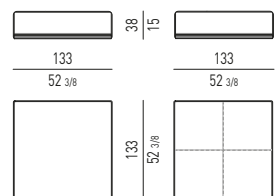

### POUF CON FASCIA | OTTOMAN WITH STRIP

POUF CM 48X48  
OTTOMAN CM 48X48

POUF CM 48X88  
OTTOMAN CM 48X88

POUF CM 88X88  
OTTOMAN CM 88X88

POUF CM 133X133  
OTTOMAN CM 133X133