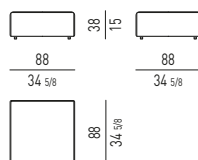

### POUF CON FASCIA | OTTOMAN WITH STRIP

POUF CM 48X48  
OTTOMAN CM 48X48

POUF CM 48X88  
OTTOMAN CM 48X88

POUF CM 88X88  
OTTOMAN CM 88X88

POUF CM 133X133  
OTTOMAN CM 133X133

### POUF CON PIEDINI | OTTOMAN WITH FEET

POUF CM 48X48  
OTTOMAN CM 48X48

POUF CM 48X88  
OTTOMAN CM 48X88

POUF CM 88X88  
OTTOMAN CM 88X88

POUF CM 133X133  
OTTOMAN CM 133X133

\* SOLO PER RIVESTIMENTO IN PELLE PONY LOOK  
ONLY FOR PONY LOOK LEATHER COVER