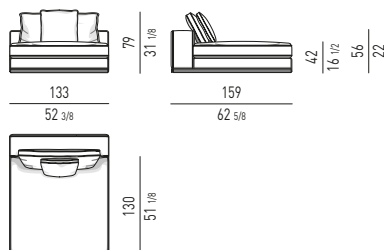

## CHAISE-LONGUES

CHAISE-LONGUE ESAGONO CM **167X167**  
CHAISE-LONGUE HEXAGON CM **167X167**

CHAISE-LONGUE ESAGONO CM **180X180**  
CHAISE-LONGUE HEXAGON CM **180X180**

CHAISE-LONGUE SQUARE CM **160X160**  
CHAISE-LONGUE SQUARE CM **160X160**

CHAISE-LONGUE PENTAGONO CM **167X167**  
CHAISE-LONGUE PENTAGON CM **167X167**

CHAISE-LONGUE PENTAGONO CM **180X180**  
CHAISE-LONGUE PENTAGON CM **180X180**

DIVANO CHAISE-LONGUE PENTAGONO CM **167X149**  
SOFA CHAISE-LONGUE PENTAGON CM **167X149**

## COUCHES

COUCH CM **88X173**  
COUCH CM **88X173**

COUCH DOPPIO CM **133X159**  
DOUBLE COUCH CM **133X159**