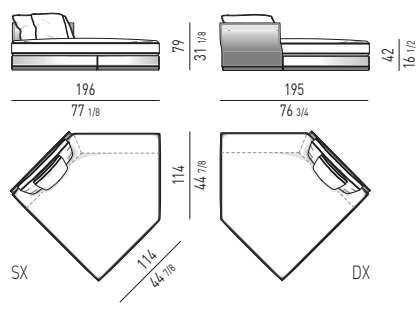

CHAISE-LONGUE PENTAGONO OPEN CM **196X195**
CHAISE-LONGUE PENTAGONO OPEN CM **196X195**