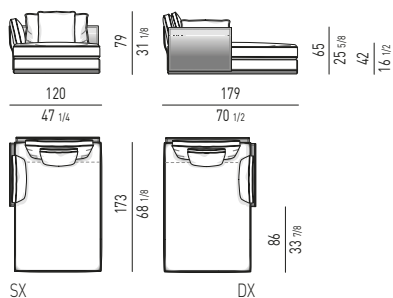

### ELEMENTI CUOIO | SADDLE-HIDE ELEMENTS

ELEMENTO TERMINALE CM **179X120**  
ELEMENT WITH ONE ARMREST CM **179X120**

ELEMENTO CENTRALE CM **173X120**  
CENTRAL ELEMENT CM **173X120**

COUCH CM **88X179**  
COUCH CM **88X179**

COUCH CM **114X179**  
COUCH CM **114X179**

CHAISE-LONGUE CM **94X179**  
CHAISE-LONGUE CM **94X179**

CHAISE-LONGUE CM **120X179**  
CHAISE-LONGUE CM **120X179**

CHAISE-LONGUE ESAGONO CM **180X180**  
CHAISE-LONGUE HEXAGON CM **180X180**