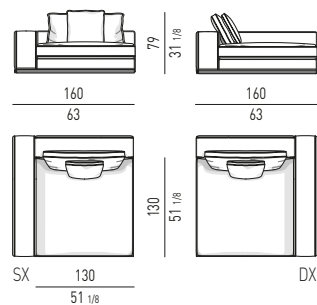

## CHAISE-LONGUES

CHAISE-LONGUE ESAGONO CM **167X167**  
CHAISE-LONGUE HEXAGON CM **167X167**

CHAISE-LONGUE ESAGONO CM **180X180**  
CHAISE-LONGUE HEXAGON CM **180X180**

CHAISE-LONGUE SQUARE CM **160X160**  
CHAISE-LONGUE SQUARE CM **160X160**