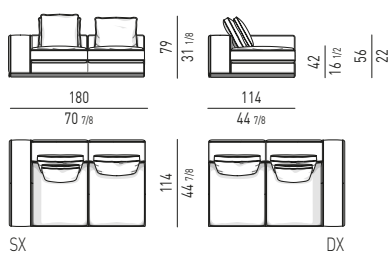

ELEMENTO TERMINALE CM 180
ELEMENT WITH ONE ARMREST CM 180