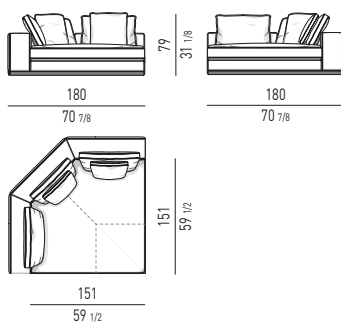

CHAISE-LONGUE PENTAGONO CM **180X180**
CHAISE-LONGUE PENTAGON CM **180X180**