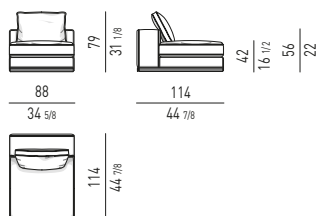

ELEMENTO CENTRALE CM 88
CENTRAL ELEMENT CM 88