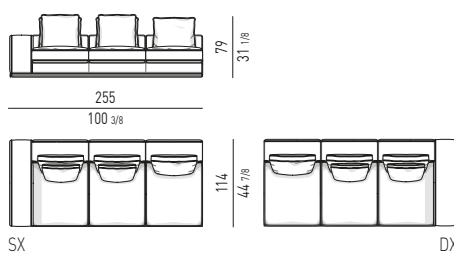

ELEMENTO TERMINALE CM 255
ELEMENT WITH ONE ARMREST CM 255