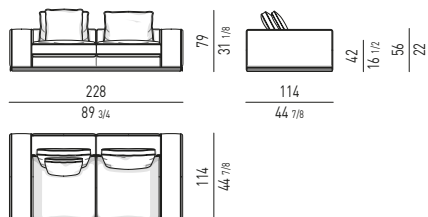

Minotti

WEST

MODULO SEDUTA 85 CM | SEAT CUSHION 85 CM

DIVANO CM 228
SOFA CM 228