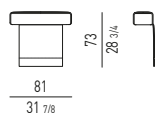

POGGIATESTA OPTIONAL | OPTIONAL HEADRESTS

POGGIATESTA OPTIONAL CM **81** (SEDUTA CM 85)
OPTIONAL HEADREST CM **81** (SEAT CM 85)