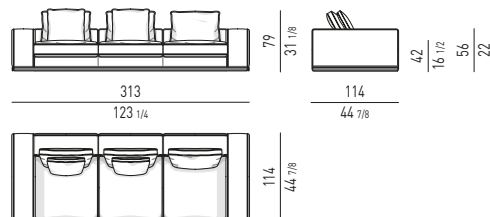

### MODULO SEDUTA 85 CM | SEAT CUSHION 85 CM

DIVANO CM 228  
SOFA CM 228

DIVANO CM 313  
SOFA CM 313

ELEMENTO TERMINALE CM 114  
ELEMENT WITH ONE ARMREST CM 114

ELEMENTO TERMINALE CM 200  
ELEMENT WITH ONE ARMREST CM 200