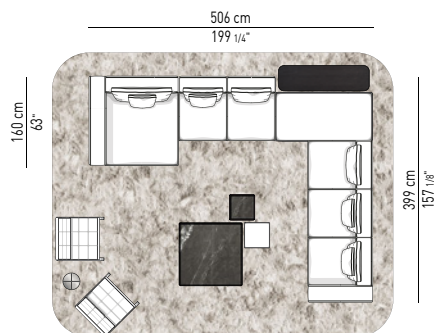

1. **D**
2. 1 Chaise-Longue Square sx cm 160x160 H79
   - 1 elemento centrale cm 173x114 H79
   - 1 panca cm 88x173 H42
   - 1 elemento terminale dx cm 285x114 H79
   - 1 pouf cm 48x48 H38
   - 2 poltrone Delaunay Quilt cm 76x83 H76
   - 1 tavolino Anish Ø cm 30 H45
   - 1 side table Clive cm 160x45 H39
   - 1 tavolino Side cm 45x45 H45,5
   - 1 tavolino Side cm 112x112 H25
   - 1 tappeto Wisp Roundy cm 600x500
3. 1 Chaise-Longue Square sx cm 160x160 H79
   - 1 central element cm 173x114 H79
   - 1 bench cm 88x173 H42
   - 1 element with 1 armrest dx cm 285x114 H79
   - 1 ottoman cm 48x48 H38
   - 2 Delaunay Quilt armchairs cm 76x83 H76
   - 1 Anish coffee table Ø cm 30 H45
   - 1 Clive side table cm 160x45 H39
   - 1 Side coffee table cm 45x45 H45,5
   - 1 Side coffee table cm 112x112 H25
   - 1 Wisp Roundy rug cm 600x500
4. 1 Chaise-Longue Square sx cm 160x160 H79
   - 1 Mittelelement cm 173x114 H79
   - 1 Bank cm 88x173 H42
   - 1 Endelement mit 1 Armlehne dx cm 285x114 H79
   - 1 Hocker cm 48x48 H38
   - 2 Sessel Delaunay Quilt cm 76x83 H76
   - 1 Beistelltisch Anish Ø cm 30 H45
   - 1 Side Table Clive cm 160x45 H39
   - 1 Beistelltisch Side cm 45x45 H45,5
   - 1 Beistelltisch Side cm 112x112 H25
   - 1 Teppich Wisp Roundy cm 600x500