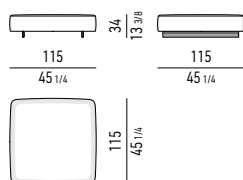

POUF | OTTOMANS