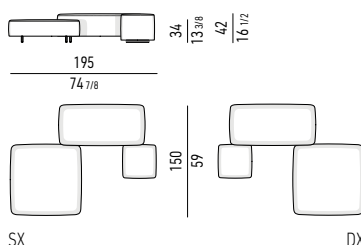

ISOLA DAMIER MIX 03 | MIX 03 DAMIER ISLAND

ELEMENTO COMPOSTO DA:
- 1 pouf cm 95X95 H34
- 1 pouf cm 115X55 H42
- 1 pouf cm 45X45 H42

ELEMENT COMPOSED BY:
- 1 ottoman cm 95X95 H34
- 1 ottoman cm 115X55 H42
- 1 ottoman cm 45X45 H42