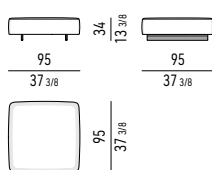

POUF | OTTOMANS