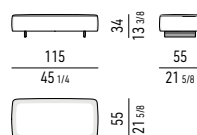

POUF | OTTOMANS