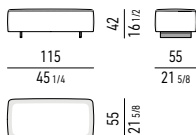

POUF | OTTOMANS