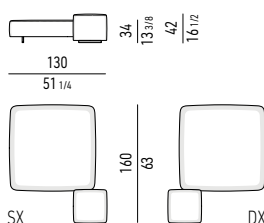

ISOLA DAMIER MIX 02 | MIX 02 DAMIER ISLAND

ELEMENTO COMPOSTO DA:
- 1 pouf cm 115X115 H34
- 1 pouf cm 45X45 H42

ELEMENT COMPOSED BY:
- 1 ottoman cm 115X115 H34
- 1 ottoman cm 45X45 H42