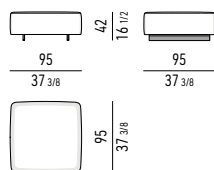

POUF | OTTOMANS