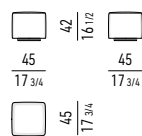

POUF | OTTOMANS