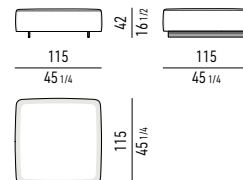

POUF | OTTOMANS