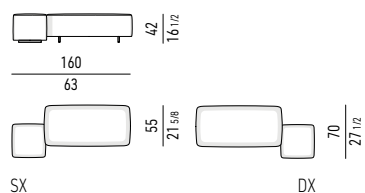

ISOLA DAMIER HIGH 01 | HIGH 01 DAMIER ISLAND

ELEMENTO COMPOSTO DA:
- 1 pouf cm 45X45 H42
- 1 pouf cm 115X55 H42

ELEMENT COMPOSED BY:
- 1 ottoman cm 45X45 H42
- 1 ottoman cm 115X55 H42