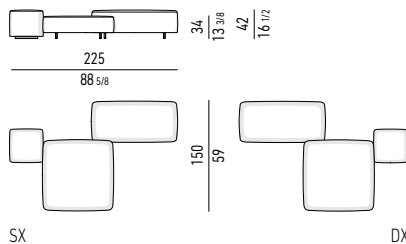

ISOLA DAMIER MIX 04 | MIX 04 DAMIER ISLAND

ELEMENTO COMPOSTO DA:

- 1 pouf cm 45X45 H42
- 1 pouf cm 95X95 H34
- 1 pouf cm 115X55 H42

ELEMENT COMPOSED BY:

- 1 ottoman cm 45X45 H42
- 1 ottoman cm 95X95 H34
- 1 ottoman cm 115X55 H42