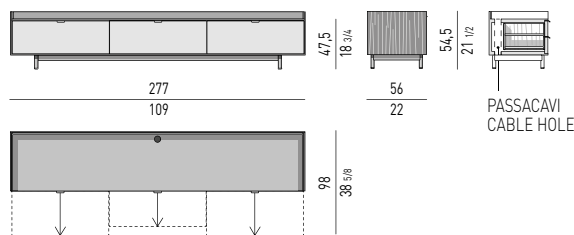

Drawers internal dimension
83x42 H22 cm

CONTENITORE ORIZZONTALE LIVING/TV CON 3 CASSETTONI LIVING/TV HORIZONTAL SIDEBOARD WITH 3 DRAWERS

VERSIONE **LEGS CM H13**
LEGS VERSION CM H13

Nr. 3 cassetti che scorrono su guide a estrazione totale con chiusura Blumotion.
Portata massima per cassetto Kg 40.