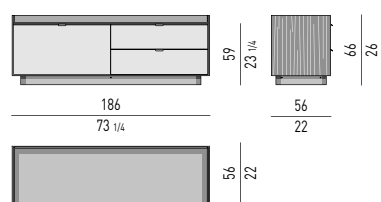

CONTENITORE ORIZZONTALE DINING CON 1 CASSETTONE E 2 CASSETTI | DINING HORIZONTAL SIDEBOARD WITH 1 LARGE DRAWER AND 2 SMALL DRAWERS

VERSIONE **BASE A TERRA** CM H8,5
FLOOR BASE VERSION CM H8,5