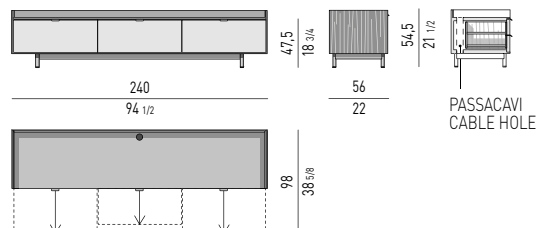

CONTENITORE ORIZZONTALE LIVING/TV CON 3 CASSETTONI LIVING/TV HORIZONTAL SIDEBOARD WITH 3 DRAWERS

VERSIONE **LEGS** CM H13
LEGS VERSION CM H13

Nr. 3 cassetti che scorrono su guide a estrazione totale con chiusura Blumotion.
Portata massima per cassetto Kg 40.

Spazio utile interno cassetti
Cassetti laterali: cm 70x43 H22
Cassetto centrale: cm 70x33 H22

Nr. 3 drawers that glide on fully extractable guides with Blumotion soft-close system.
Maximum load per drawer is 40 kg.

Drawers internal dimension
Lateral drawers: 70x43 H22 cm
Central drawer: 70x33 H22 cm