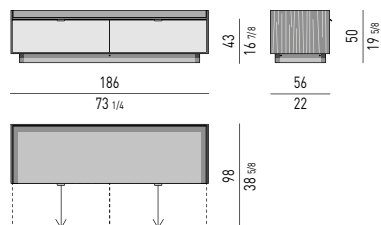

Nr. 1 cutlery tray in Moka colour saddle-hide, with dividers, located in the (A) left drawer.

Drawer internal dimension

(A) 53x36 H6 cm

CONTENITORI LIVING | LIVING SIDEBARDS

CONTENITORE ORIZZONTALE LIVING CON 2 CASSETTONI LIVING HORIZONTAL SIDEBOARD WITH 2 DRAWERS

VERSIONE **BASE A TERRA** CM H8,5
FLOOR BASE VERSION CM H8,5

Nr. 2 cassetti che scorrono su guide a estrazione totale con chiusura Blumotion.
Portata massima per cassetto Kg 40.

Spazio utile interno cassetti
cm 83x42 H22