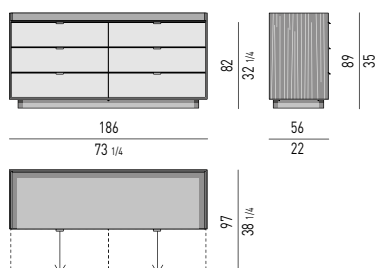

Nr. 6 cassetti che scorrono su guide a estrazione totale con chiusura Blumotion.
Portata massima cassetto Kg 30.
Spazio utile interno cassetti
cm 83x42 H14

Nr. 6 drawers that glide on fully extractable guides with Blumotion soft-close system.
Maximum load drawer is 30 Kg.
Drawers internal dimension
83x42 H14 cm