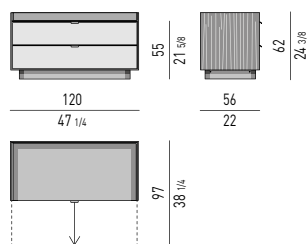

CASSETTIERE | CHESTS OF DRAWERS

Nr. 2 cassetti che scorrono su guide a estrazione totale con chiusura Blumotion.
Portata massima per cassetto Kg 30.
Spazio utile interno cassetti
cm 109x42 H13

Nr. 2 drawers that glide on fully extractable guides with Blumotion soft-close system.
Maximum load per drawer is 30 kg.
Drawers internal dimension
109x42 H13 cm