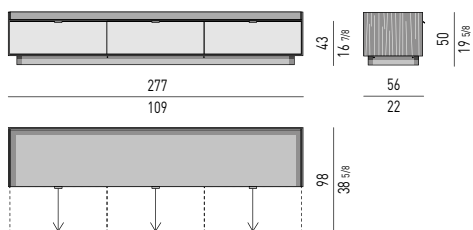

CONTENITORE ORIZZONTALE LIVING CON 3 CASSETTONI LIVING HORIZONTAL SIDEBOARD WITH 3 DRAWERS

VERSIONE **BASE A TERRA CM H8,5**
FLOOR BASE VERSION CM H8,5

Nr. 3 cassetti che scorrono su guide a estrazione totale con chiusura Blumotion.
Portata massima per cassetto Kg 40.

Spazio utile interno cassetti
cm 83x42 H22

Nr. 3 drawers that glide on fully extractable guides with Blumotion soft-close system.
Maximum load per drawer is 40 kg.

Drawers internal dimension
83x42 H22 cm