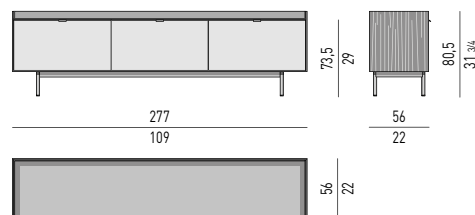

PORTATA MASSIMA CASSETTONI KG 40
DRAWERS MAXIMUM LOAD KG 40

VERSIONE **LEGS** CM H23
LEGS VERSION CM H23

PORTATA MASSIMA CASSETTONI KG 40
DRAWERS MAXIMUM LOAD KG 40