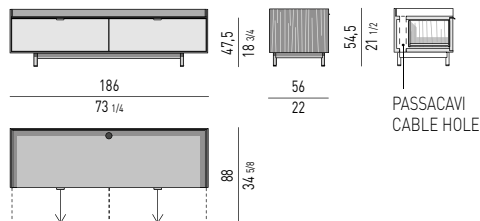

CONTENITORE ORIZZONTALE LIVING/TV CON 2 CASSETTONI LIVING/TV HORIZONTAL SIDEBOARD WITH 2 DRAWERS

VERSIONE **LEGS** CM H13
LEGS VERSION CM H13

Nr. 2 cassetti che scorrono su guide a estrazione totale con chiusura Blumotion.
Portata massima per cassetto Kg 40.

Spazio utile interno cassetti
cm 83x32 H22

Nr. 2 drawers that glide on fully extractable guides with Blumotion soft-close system.
Maximum load per drawer is 40 kg.

Drawers internal dimension
83x32 H22 cm