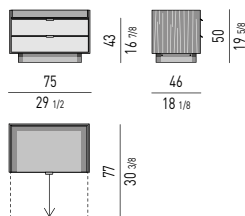

Nr. 2 cassetti che scorrono su guide a estrazione totale con chiusura Blumotion.
Portata massima per cassetto Kg 30.

Spazio utile interno cassetti
cm 64x32 H6

Nr. 2 drawers that glide on fully extractable guides with Blumotion soft-close system.
Maximum load per drawer is 30 kg.

Drawers internal dimension
64x32 H6 cm