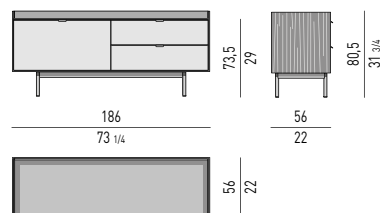

PORTATA MASSIMA CASSETTONI KG 40
DRAWERS MAXIMUM LOAD KG 40

VERSIONE **LEGS** CM H23
LEGS VERSION CM H23

PORTATA MASSIMA CASSETTONI KG 40
DRAWERS MAXIMUM LOAD KG 40