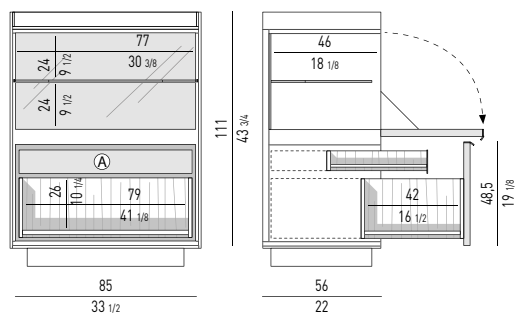

Drawer internal dimension

COMPARTMENT **(B)** 30x37 H6 cm

CONTENITORE VERTICALE DINING CON 1 ANTA A RIBALTA E 1 CASSETTONE | DINING VERTICAL CABINET WITH 1 FLAP DOOR AND 1 DRAWER

PORTATA MASSIMA CASSETTONE KG 40
DRAWER MAXIMUM LOAD KG 40

1	2
2	2
2	2
2	2

VASSOIO PORTAPOSATE | CUTLERY TRAY CM 51X34,5 H3,5

Scomparto / section 1: cm 50X7,5 H2,7
Scomparto / section 2: cm 24,5x8 H2,7

Nr. 1 ripiano (C) in vetro trasparente extrachiario temperato, spessore mm 10;
Nr. 1 cassetto (A) che scorre su guide a estrazione totale con chiusura Blumotion.
Portata massima cassetto Kg 30;