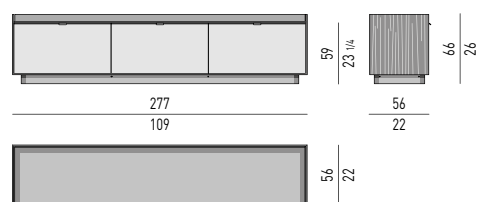

CONTENITORE ORIZZONTALE DINING CON 3 CASSETTONI | DINING HORIZONTAL SIDEBOARD WITH 3 DRAWERS

VERSIONE **BASE A TERRA** CM H8,5
FLOOR BASE VERSION CM H8,5