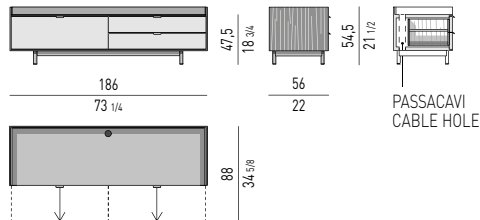

CONTENITORE ORIZZONTALE LIVING/TV CON 1 CASSETTONE E 2 CASSETTI LIVING/TV HORIZONTAL SIDEBOARD WITH 1 LARGE DRAWER AND 2 SMALL DRAWERS

VERSIONE **LEGS** CM H13
LEGS VERSION CM H13

Nr. 3 cassetti che scorrono su guide a estrazione totale con chiusura Blumotion.
Portata massima cassetto Kg 40.

Spazio utile interno cassetti
Cassettone: cm 83x32 H22
Cassetti: cm 83x32 H14

Nr. 3 drawers that glide on fully extractable guides with Blumotion soft-close system.
Maximum load per drawer is 40 kg.

Drawers internal dimension
Large drawer: 83x32 H22 cm
Small drawers: 83x32 H14 cm