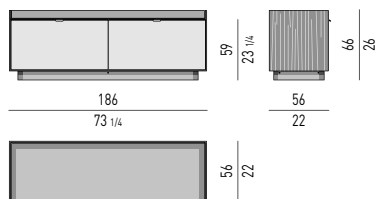

Il contenitore BAR cm 120x56 H120 ha tre cassetti che scorrono su guide a estrazione totale con chiusura Blumotion, un ripiano in vetro Bronzato temperato, spessore mm 10, collocato all'interno dell'anta a ribalta e un vassoio portaposate in cuoio color Moka, riposto all'interno di uno dei due cassetti interni.

Il contenitore DINING verticale cm 90x56xh120 ha due cassetti che scorrono su guide a estrazione totale con chiusura Blumotion. All'interno dell'anta a ribalta è presente un ripiano in vetro trasparente extrachiaro temperato, spessore mm 10, sagomato, uno specchio Grigio Fumé applicato allo schienale e una barra luminosa a led, con sensore di movimento, collocata nel piano superiore (alimentazione tramite batterie ricaricabili).

SCHIENALE BACKREST

SPECCHIO
GLASS MIRROR

Minotti

CONTENITORI DINING | DINING SIDEBORDS

CONTENITORE ORIZZONTALE DINING CON 2 CASSETTONI | DINING HORIZONTAL SIDEBORD WITH 2 DRAWERS

VERSIONE **BASE A TERRA** CM H8,5
FLOOR BASE VERSION CM H8,5

PORTATA MASSIMA CASSETTONI KG 40
 DRAWERS MAXIMUM LOAD KG 40

VERSIONE **LEGS** CM H23
LEGS VERSION CM H23

PORTATA MASSIMA CASSETTONI KG 40
 DRAWERS MAXIMUM LOAD KG 40

1	
2	2
2	2
2	2

VASSOIO PORTAPOSATE
CUTLERY TRAY CM 51X34,5 H3,5
 Scomparto / section 1: cm 50X7,5 H2,7
 Scomparto / section 2: cm 24,5x8 H2,7