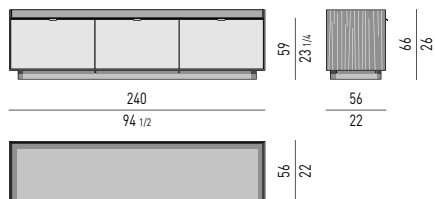

CONTENITORE ORIZZONTALE DINING CON 3 CASSETTONI | DINING HORIZONTAL SIDEBORD WITH 3 DRAWERS

VERSIONE **BASE A TERRA** CM H8,5
FLOOR BASE VERSION CM H8,5

PORTATA MASSIMA CASSETTONI KG 40
DRAWERS MAXIMUM LOAD KG 40