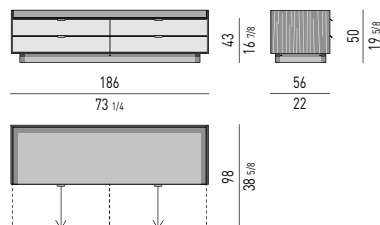

CONTENITORE ORIZZONTALE LIVING CON 4 CASSETTI LIVING HORIZONTAL SIDEBOARD WITH 4 DRAWERS

VERSIONE **BASE A TERRA** CM H8,5
FLOOR BASE VERSION CM H8,5

Nr. 4 cassetti che scorrono su guide a estrazione totale con chiusura Blumotion.
Portata massima per cassetto Kg 40.

Spazio utile interno cassetti
cm 83x42 H14

Nr. 4 drawers that glide on fully extractable guides with Blumotion soft-close system.
Maximum load per drawer is 40 kg.

Drawers internal dimension
83x42 H14 cm