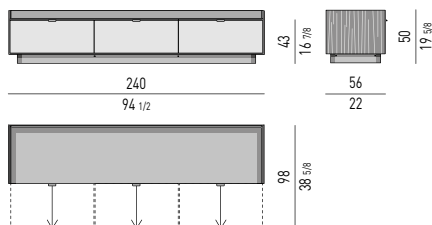

CONTENITORE ORIZZONTALE LIVING CON 3 CASSETTONI LIVING HORIZONTAL SIDEBOARD WITH 3 DRAWERS

VERSIONE **BASE A TERRA** CM H8,5
FLOOR BASE VERSION CM H8,5

Nr. 3 cassetti che scorrono su guide a estrazione totale con chiusura Blumotion.
Portata massima per cassetto Kg 40.

Spazio utile interno cassetti
cm 70x43 H22

Nr. 3 drawers that glide on fully extractable guides with Blumotion soft-close system.
Maximum load per drawer is 40 kg.

Drawers internal dimension
70x43 H22 cm