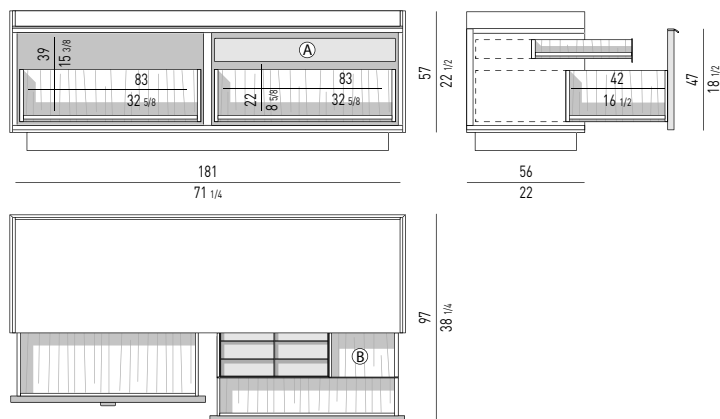

Minotti

CONTENITORI DINING | DINING SIDEBORDS

CONTENITORE ORIZZONTALE DINING CON 2 CASSETTONI | DINING HORIZONTAL SIDEBORD WITH 2 DRAWERS

VERSIONE **BASE A TERRA** CM H8,5
FLOOR BASE VERSION CM H8,5

PORTATA MASSIMA CASSETTONI KG 40
DRAWERS MAXIMUM LOAD KG 40

VERSIONE **LEGS** CM H23
LEGS VERSION CM H23

PORTATA MASSIMA CASSETTONI KG 40
DRAWERS MAXIMUM LOAD KG 40

1	
2	2
2	2
2	2

VASSOIO PORTAPOSATE
CUTLERY TRAY CM 51X34,5 H3,5
Scomparto / section 1: cm 50X7,5 H2,7
Scomparto / section 2: cm 24,5x8 H2,7

Nr. 1 cassetto **(A)** che scorre su guide a estrazione totale con chiusura Blumotion.
Portata massima per cassetto Kg 30;
Nr. 1 vassoio portaposate in cuoio color Moka dotato di divisori, riposto nel cassetto **(A)**.
Spazio utile interno cassetto
VANO **(B)** cm 30x37 H6

Nr. 1 drawer **(A)** that glide on fully extractable guides with Blumotion soft-close system.
Maximum load per drawer is 30 Kg;
Nr. 1 cutlery tray in Moka colour saddle-hide, with dividers, located in the **(A)** drawer.
Drawer internal dimension
COMPARTMENT **(B)** 30x37 H6 cm

CONTENITORE ORIZZONTALE DINING CON 3 CASSETTONI | DINING HORIZONTAL SIDEBORD WITH 3 DRAWERS

VERSIONE **BASE A TERRA** CM H8,5
FLOOR BASE VERSION CM H8,5

PORTATA MASSIMA CASSETTONI KG 40
DRAWERS MAXIMUM LOAD KG 40

VERSIONE **LEGS** CM H23
LEGS VERSION CM H23

PORTATA MASSIMA CASSETTONI KG 40
DRAWERS MAXIMUM LOAD KG 40

1	
2	2
2	2
2	2

VASSOIO PORTAPOSATE
CUTLERY TRAY CM 51X34,5 H3,5
Scomparto / section 1: cm 50X7,5 H2,7
Scomparto / section 2: cm 24,5x8 H2,7

Nr. 2 cassetti **(A)** che scorrono su guide a estrazione totale con chiusura Blumotion.
Portata massima per cassetto Kg 30;
Nr. 1 vassoio portaposate in cuoio color Moka dotato di divisori, riposto nel cassetto sinistro **(A)**.
Spazio utile interno cassetti
(A) cm 70x37 H6
VANO **(B)** cm 17x37 H6