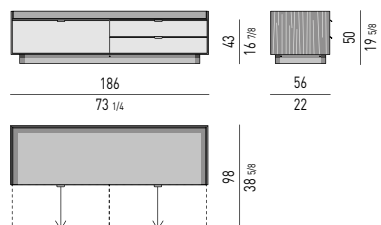

CONTENITORE ORIZZONTALE LIVING CON 1 CASSETTONE E 2 CASSETTI LIVING HORIZONTAL SIDEBOARD WITH 1 LARGE DRAWER AND 2 SMALL DRAWERS

VERSIONE **BASE A TERRA** CM H8,5
FLOOR BASE VERSION CM H8,5

Nr. 3 cassetti che scorrono su guide a estrazione totale con chiusura Blumotion.
Portata massima per cassetto Kg 40.

Spazio utile interno cassetti
Cassettone: cm 83x42 H22
Cassetti: cm 83x42 H14

Nr. 3 drawers that glide on fully extractable guides with Blumotion soft-close system.
Maximum load per drawer is 40 kg.

Drawers internal dimension
Large drawer: 83x42 H22 cm
Small drawers: 83x42 H14 cm