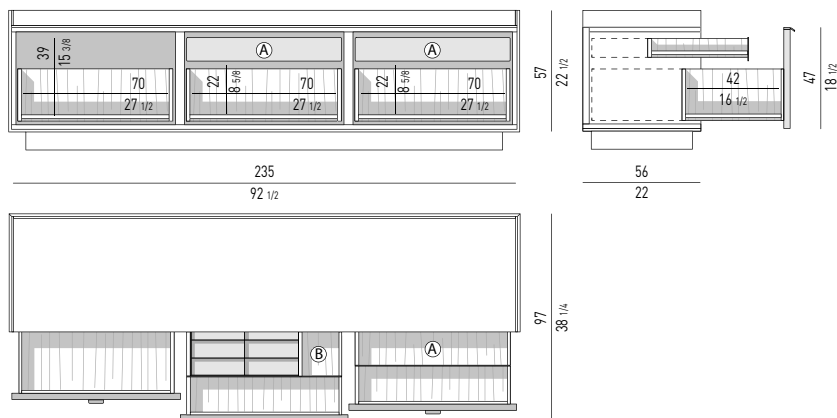

Minotti

CONTENITORI DINING | DINING SIDEBORDS

CONTENITORE ORIZZONTALE DINING CON 2 CASSETTONI | DINING HORIZONTAL SIDEBORD WITH 2 DRAWERS

VERSIONE **BASE A TERRA** CM H8,5
FLOOR BASE VERSION CM H8,5

PORTATA MASSIMA CASSETTONI KG 40
DRAWERS MAXIMUM LOAD KG 40

VERSIONE **LEGS** CM H23
LEGS VERSION CM H23

PORTATA MASSIMA CASSETTONI KG 40
DRAWERS MAXIMUM LOAD KG 40

1	
2	2
2	2
2	2

VASSOIO PORTAPOSATE
CUTLERY TRAY CM 51X34,5 H3,5
Scomparto / section 1: cm 50X7,5 H2,7
Scomparto / section 2: cm 24,5x8 H2,7

Nr. 1 cassetto **(A)** che scorre su guide a estrazione totale con chiusura Blumotion.
Portata massima per cassetto Kg 30;
Nr. 1 vassoio portaposate in cuoio color Moka dotato di divisori, riposto nel cassetto **(A)**.
Spazio utile interno cassetto
VANO **(B)** cm 30x37 H6

Nr. 1 drawer **(A)** that glide on fully extractable guides with Blumotion soft-close system.
Maximum load per drawer is 30 Kg;
Nr. 1 cutlery tray in Moka colour saddle-hide, with dividers, located in the **(A)** drawer.
Drawer internal dimension
COMPARTMENT **(B)** 30x37 H6 cm

CONTENITORE ORIZZONTALE DINING CON 3 CASSETTONI | DINING HORIZONTAL SIDEBORD WITH 3 DRAWERS

VERSIONE **BASE A TERRA** CM H8,5
FLOOR BASE VERSION CM H8,5

PORTATA MASSIMA CASSETTONI KG 40
DRAWERS MAXIMUM LOAD KG 40

VERSIONE **LEGS** CM H23
LEGS VERSION CM H23

PORTATA MASSIMA CASSETTONI KG 40
DRAWERS MAXIMUM LOAD KG 40

1	
2	2
2	2
2	2

VASSOIO PORTAPOSATE
CUTLERY TRAY CM 51X34,5 H3,5
Scomparto / section 1: cm 50X7,5 H2,7
Scomparto / section 2: cm 24,5x8 H2,7

Nr. 2 cassetti **(A)** che scorrono su guide a estrazione totale con chiusura Blumotion.
Portata massima per cassetto Kg 30;
Nr. 1 vassoio portaposate in cuoio color Moka dotato di divisori, riposto nel cassetto sinistro **(A)**.
Spazio utile interno cassetti
(A) cm 70x37 H6
VANO **(B)** cm 17x37 H6