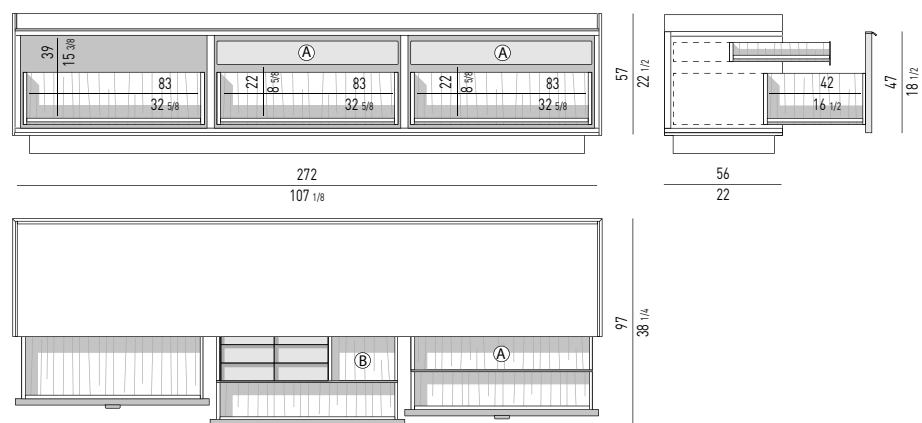

CONTENITORE ORIZZONTALE DINING CON 3 CASSETTONI | DINING HORIZONTAL SIDEBOARD WITH 3 DRAWERS

VERSIONE **BASE A TERRA** CM H8,5
FLOOR BASE VERSION CM H8,5

PORTATA MASSIMA CASSETTONI KG 40
DRAWERS MAXIMUM LOAD KG 40

VERSIONE **LEGS** CM H23
LEGS VERSION CM H23

PORTATA MASSIMA CASSETTONI KG 40
DRAWERS MAXIMUM LOAD KG 40

1	2
2	2
2	2

VASSOIO PORTAPOSATE
CUTLERY TRAY CM 51X34,5 H3,5
Scomparto / section 1: cm 50X7,5 H2,7
Scomparto / section 2: cm 24,5x8 H2,7

Nr. 2 cassetti **(A)** che scorrono su guide ad estrazione totale con chiusura Blumotion.
Portata massima per cassetto Kg 30;
Nr. 1 vassoio portaposate in cuoio color Moka dotato di divisori, riposto nel cassetto sinistro **(A)**.
Spazio utile interno cassetti
(A) cm 83x37 H6
VANO (B) cm 30x37 H6

Nr. 2 cassetti **(A)** that glide on fully extractable guides with Blumotion soft-close system.
Maximum load per drawer is 30 Kg;
Nr. 1 cutlery tray in Moka colour saddle-hide, with dividers, located in the left **(A)** drawer.
Drawers internal dimension
(A) 83x37 H6 cm
COMPARTMENT (B) 30x37 H6 cm

CONTENITORE ORIZZONTALE DINING CON 1 CASSETTONE E 2 CASSETTI | DINING HORIZONTAL SIDEBOARD WITH 1 LARGE DRAWER AND 2 SMALL DRAWERS

VERSIONE **BASE A TERRA** CM H8,5
FLOOR BASE VERSION CM H8,5

PORTATA MASSIMA CASSETTONI KG 40
DRAWERS MAXIMUM LOAD KG 40

VERSIONE **LEGS** CM H23
LEGS VERSION CM H23

PORTATA MASSIMA CASSETTONI KG 40
DRAWERS MAXIMUM LOAD KG 40