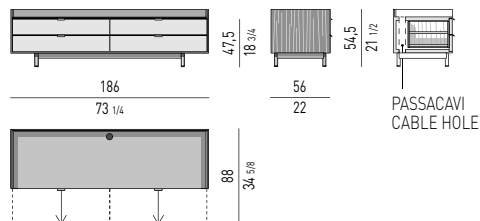

CONTENITORE ORIZZONTALE LIVING/TV CON 4 CASSETTI LIVING/TV HORIZONTAL SIDEBOARD WITH 4 DRAWERS

VERSIONE **LEGS** CM H13
LEGS VERSION CM H13

Nr. 4 cassetti che scorrono su guide a estrazione totale con chiusura Blumotion.
Portata massima per cassetto Kg 40.

Spazio utile interno cassetti
cm 83x32 H14

Nr. 4 drawers that glide on fully extractable guides with Blumotion soft-close system.
Maximum load per drawer is 40 kg.

Drawers internal dimension
83x32 H14 cm