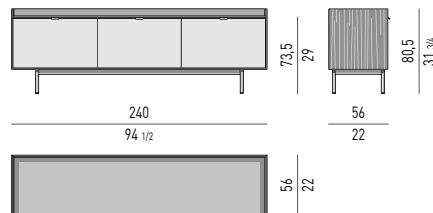

VERSIONE **LEGS** CM H23
LEGS VERSION CM H23