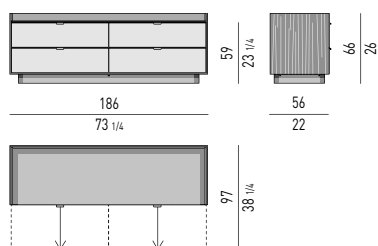

Nr. 4 cassetti che scorrono su guide a estrazione totale con chiusura Blumotion.
Portata massima per cassetto Kg 30.
Spazio utile interno cassetti
cm 83x42 H14

Nr. 4 drawers that glide on fully extractable guides with Blumotion soft-close system.
Maximum load per drawer is 30 Kg.
Drawers internal dimension
83x42 H14 cm