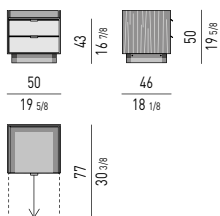

CONTENITORI NIGHT | NIGHT SIDEBOARDS

COMODINI | NIGHTSTANDS

Nr. 2 cassetti che scorrono su guide a estrazione totale con chiusura Blumotion.
Portata massima per cassetto Kg 30.

Spazio utile interno cassetti
cm 39x32 H6

Nr. 2 drawers that glide on fully extractable guides with Blumotion soft-close system.
Maximum load per drawer is 30 kg.

Drawers internal dimension
39x32 H6 cm