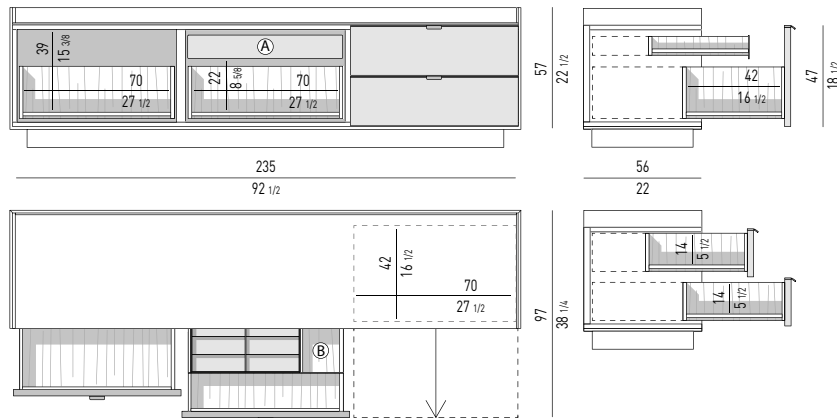

VERSIONE **BASE A TERRA** CM H8,5
FLOOR BASE VERSION CM H8,5

PORTATA MASSIMA CASSETTONI KG 40
 DRAWERS MAXIMUM LOAD KG 40

VERSIONE **LEGS** CM H23
LEGS VERSION CM H23

PORTATA MASSIMA CASSETTONI KG 40
 DRAWERS MAXIMUM LOAD KG 40