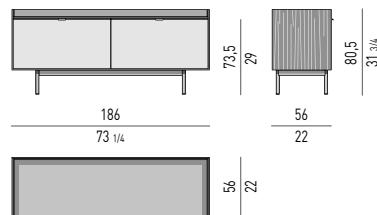

VERSIONE **LEGS** CM H23
LEGS VERSION CM H23

PORTATA MASSIMA CASSETTONI KG 40
DRAWERS MAXIMUM LOAD KG 40

1	
2	2
2	2
2	2

VASSOIO PORTAPOSATE
CUTLERY TRAY CM 51X34,5 H3,5
Scomparto / section 1: cm 50X7,5 H2,7
Scomparto / section 2: cm 24,5x8 H2,7

Nr. 1 cassetto **(A)** che scorre su guide a estrazione totale con chiusura Blumotion.
Portata massima per cassetto Kg 30;
Nr. 1 vassoio portaposate in cuoio color Moka dotato di divisori, riposto nel cassetto **(A)**.
Spazio utile interno cassetto
VANO **(B)** cm 30x37 H6

Nr. 1 drawer **(A)** that glide on fully extractable guides with Blumotion soft-close system.
Maximum load per drawer is 30 Kg;
Nr. 1 cutlery tray in Moka colour saddle-hide, with dividers, located in the **(A)** drawer.
Drawer internal dimension
COMPARTMENT **(B)** 30x37 H6 cm