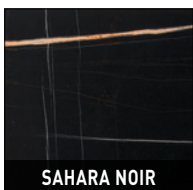

GRIGIO OROBICO

PIANO TOP

MARMO MARBLE

SAHARA NOIR