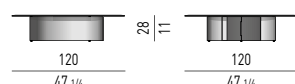

Minotti

BANGLE

Rodolfo Dordoni design

Piano: in vetro bronzato temperato, bisellato, spessore mm 10.

Base: lamiera di alluminio curvata, spessore mm 15, predisposta di snodo di rotazione formato da una cerniera che è in grado di accogliere le varie dimensioni di piano.

Esternamente la base è verniciata lucido color Caffè, mentre internamente è verniciata lucido color Oro Chiaro con fermaglio di chiusura in finitura Oro Chiaro Lucido.

Piedini regolabili in metallo verniciato color Caffè con scivolante in ABS.

Top: in bronzed glass, tempered and beveled, 10 mm thick.

Base: curved aluminium sheet, 15 mm thick, fitted with a pivot joint consisting of a hinge that can accommodate the various-sized tops.

The base exterior is varnished polished Coffee colour, while the interior is varnished polished Light Gold colour with clasp in Polished Light Gold finish.

Adjustable Coffee colour varnished metal feet with ABS glides.

Platte: Aus bronziertem, gehärtetem Glas, geschliffen, Stärke 10 mm.

Grundgestell: Gebogenes Aluminiumblech, Stärke 15 mm, versehen mit einem drehbaren Gelenk bestehend aus einem Scharnier, das die Anpassung an die verschiedenen Dimensionen der einzelnen Platten ermöglicht.

Außen ist das Gestell glänzend kaffeeartig lackiert, während der innere Teil glänzend hellgolden lackiert ist mit glänzend hellgoldenem Verschluss.

Verstellbare kaffeeartig lackierte Metallfüßchen mit Gleitschutz aus ABS.

Plateau : en verre bronze trempé, biseauté, épaisseur 10 mm.

Piètement : tôle d'aluminium cintrée, épaisseur 15 mm, dotée d'un pivot de rotation formé d'une charnière en mesure d'accueillir les différentes dimensions de plateau.