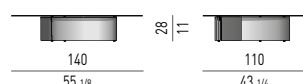

Minotti

BANGLE

Rodolfo Dordoni design

Piano: in vetro bronzato temperato, bisellato, spessore mm 10.

Base: lamiera di alluminio curvata, spessore mm 15, predisposta di snodo di rotazione formato da una cerniera che è in grado di accogliere le varie dimensioni di piano.

Esternamente la base è verniciata lucido color Caffè, mentre internamente è verniciata lucido color Oro Chiaro con fermaglio di chiusura in finitura Oro Chiaro Lucido.

Piedini regolabili in metallo verniciato color Caffè con scivolante in ABS.

Top: in bronzed glass, tempered and beveled, 10 mm thick.

Base: curved aluminium sheet, 15 mm thick, fitted with a pivot joint consisting of a hinge that can accommodate the various-sized tops.

The base exterior is varnished polished Coffee colour, while the interior is varnished polished Light Gold colour with clasp in Polished Light Gold finish.

Adjustable Coffee colour varnished metal feet with ABS glides.

Platte: Aus bronziertem, gehärtetem Glas, geschliffen, Stärke 10 mm.

Grundgestell: Gebogenes Aluminiumblech, Stärke 15 mm, versehen mit einem drehbaren Gelenk bestehend aus einem Scharnier, das die Anpassung an die verschiedenen Dimensionen der einzelnen Platten ermöglicht.

Außen ist das Gestell glänzend kaffeeartig lackiert, während der innere Teil glänzend hellgolden lackiert ist mit glänzend hellgoldenem Verschluss.

Verstellbare kaffeeartig lackierte Metallfüßchen mit Gleitschutz aus ABS.

Plateau : en verre bronze trempé, biseauté, épaisseur 10 mm.

Piètement : tôle d'aluminium cintrée, épaisseur 15 mm, dotée d'un pivot de rotation formé d'une charnière en mesure d'accueillir les différentes dimensions de plateau.