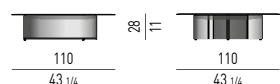

Minotti

BANGLE

Rodolfo Dordoni design

Piano: in vetro bronzato temperato, bisellato, spessore mm 10.

Base: lamiera di alluminio curvata, spessore mm 15, predisposta di snodo di rotazione formato da una cerniera che è in grado di accogliere le varie dimensioni di piano.

Esternamente la base è verniciata lucido color Caffè, mentre internamente è verniciata lucido color Oro Chiaro con fermaglio di chiusura in finitura Oro Chiaro Lucido.

Piedini regolabili in metallo verniciato color Caffè con scivolante in ABS.

Top: in bronzed glass, tempered and beveled, 10 mm thick.

Base: curved aluminium sheet, 15 mm thick, fitted with a pivot joint consisting of a hinge that can accommodate the various-sized tops.

The base exterior is varnished polished Coffee colour, while the interior is varnished polished Light Gold colour with clasp in Polished Light Gold finish.

Adjustable Coffee colour varnished metal feet with ABS glides.

Platte: Aus bronziertem, gehärtetem Glas, geschliffen, Stärke 10 mm.

Grundgestell: Gebogenes Aluminiumblech, Stärke 15 mm, versehen mit einem drehbaren Gelenk bestehend aus einem Scharnier, das die Anpassung an die verschiedenen Dimensionen der einzelnen Platten ermöglicht.

Außen ist das Gestell glänzend kaffeeartig lackiert, während der innere Teil glänzend hellgolden lackiert ist mit glänzend hellgoldenem Verschluss.

Verstellbare kaffeeartig lackierte Metallfüßchen mit Gleitschutz aus ABS.

Plateau : en verre bronze trempé, biseauté, épaisseur 10 mm.

Piètement : tôle d'aluminium cintrée, épaisseur 15 mm, dotée d'un pivot de rotation formé d'une charnière en mesure d'accueillir les différentes dimensions de plateau.