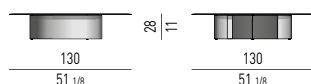

Minotti

BANGLE

Rodolfo Dordoni design

Piano: in vetro bronzato temperato, bisellato, spessore mm 10.

Base: lamiera di alluminio curvata, spessore mm 15, predisposta di snodo di rotazione formato da una cerniera che è in grado di accogliere le varie dimensioni di piano.

Esternamente la base è verniciata lucido color Caffè, mentre internamente è verniciata lucido color Oro Chiaro con fermaglio di chiusura in finitura Oro Chiaro Lucido.

Piedini regolabili in metallo verniciato color Caffè con scivolante in ABS.

Top: in bronzed glass, tempered and beveled, 10 mm thick.

Base: curved aluminium sheet, 15 mm thick, fitted with a pivot joint consisting of a hinge that can accommodate the various-sized tops.

The base exterior is varnished polished Coffee colour, while the interior is varnished polished Light Gold colour with clasp in Polished Light Gold finish.

Adjustable Coffee colour varnished metal feet with ABS glides.

Platte: Aus bronziertem, gehärtetem Glas, geschliffen, Stärke 10 mm.

Grundgestell: Gebogenes Aluminiumblech, Stärke 15 mm, versehen mit einem drehbaren Gelenk bestehend aus einem Scharnier, das die Anpassung an die verschiedenen Dimensionen der einzelnen Platten ermöglicht.

Außen ist das Gestell glänzend kaffeeartig lackiert, während der innere Teil glänzend hellgolden lackiert ist mit glänzend hellgoldenem Verschluss.

Verstellbare kaffeeartig lackierte Metallfüßchen mit Gleitschutz aus ABS.

Plateau : en verre bronze trempé, biseauté, épaisseur 10 mm.

Piètement : tôle d'aluminium cintrée, épaisseur 15 mm, dotée d'un pivot de rotation formé d'une charnière en mesure d'accueillir les différentes dimensions de plateau.