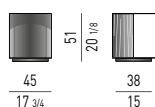

Struktur: Bestehend aus einer oberen und einer unteren Platte - Stärke 6 mm - verbunden durch eine Rückseite, dessen Innenseite aus satiniertem, in der Farbe Malz lackiertem Aluminium besteht. Die Außenseite ist mit Schichtholz belegt, furniert mit gebürsteter Lärche, offenporig lakritzefarbig lackiert.

Nur der Tisch mit den Abmessungen Ø cm 60 H44 sieht eine drehbare Platte vor, Lazy Susan, furniert mit gebürsteter Lärche, offenporig lakritzefarbig lackiert, die an der unteren Platte befestigt und um 360° drehbar ist. Bodengestell aus matt schwarz lackiertem MDF mit verstellbaren Füßchen.

Structure : plateau supérieur, plateau inférieur - épaisseur 6 mm - et partie interne du dos en aluminium satiné, laqués couleur Malt.

La partie externe du dos est revêtue de multiplis plaqué mélèze brossé, laquée à pores ouverts couleur Réglisse.

Seule la petite table Ø 60 H44 cm arbore un plateau Lazy Susan, plaqué mélèze brossé laqué à pores ouverts couleur Réglisse, fixé au plateau inférieur et doté d'un mouvement pivotant à 360°.

Appui au sol avec base en MDF laqué Noir mat avec petits pieds réglables.