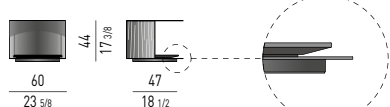

Struktur: Bestehend aus einer oberen und einer unteren Platte - Stärke 6 mm - verbunden durch eine Rückseite, dessen Innenseite aus satiniertem, in der Farbe Malz lackiertem Aluminium besteht. Die Außenseite ist mit Schichtholz belegt, furniert mit gebürsteter Lärche, offenporig lakritzefarbig lackiert.

Nur der Tisch mit den Abmessungen Ø cm 60 H44 sieht eine drehbare Platte vor, Lazy Susan, furniert mit gebürsteter Lärche, offenporig lakritzefarbig lackiert, die an der unteren Platte befestigt und um 360° drehbar ist. Bodengestell aus matt schwarz lackiertem MDF mit verstellbaren Füßchen.

Structure : plateau supérieur, plateau inférieur - épaisseur 6 mm - et partie interne du dos en aluminium satiné, laqués couleur Malt.

La partie externe du dos est revêtue de multiplis plaqué mélèze brossé, laquée à pores ouverts couleur Réglisse.

Seule la petite table Ø 60 H44 cm arbore un plateau Lazy Susan, plaqué mélèze brossé laqué à pores ouverts couleur Réglisse, fixé au plateau inférieur et doté d'un mouvement pivotant à 360°.

Appui au sol avec base en MDF laqué Noir mat avec petits pieds réglables.