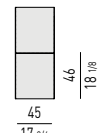

N° 2 VANI A GIORNO
N° 2 OPEN COMPARTMENTS