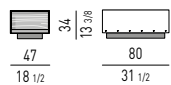

Structure: external structure in 3 mm. satin-finish metal, with Bronze painted finish and bonded to an internal 6 mm. MDF structure, with Sucupira veneer with stained Mink finish. Central separating panel in MDF with Sucupira veneer with stained Mink finish.
Base: in MDF, 65 mm high, painted matt black, adjustable.
N.B.: the table is delivered with a cm 3 H spacer, to be used when the product is combined with Freeman and Freeman Lounge sofas with feet height 10,5 cm.

Gestell: Außenstruktur aus satiniertem Metall, Dicke 3 mm, bronzefarbig lackiert, kombiniert mit einer internen Struktur aus MDF, Dicke 6 mm, mit nerzfarbig getöntem Sucupira Furnier. Zentrale Trennplatte aus MDF mit nerzfarbig getöntem Sucupira Furnier.
Fuß: Aus MDF, Höhe 65 mm, mattschwarz lackiert und verstellbar.
N.B.: inbegriffen ist ein cm 3 hoch Abstandhalter, der bei Benutzung mit Freeman und Freeman Lounge Sofas in der Variante Fußhöhe cm 10,5 verwendet werden soll.

Structure : externe en métal satiné, épaisseur 3 mm, peinture couleur Bronze, doublée d'une structure interne en MDF, épaisseur 6 mm, plaquée Sucupira teinté Vison. Cloison centrale en MDF plaqué Sucupira teinté Vison.
Base : en MDF, hauteur 65 mm, peinture Noir mat, réglable.
N.B. : la table est livrée avec un entretoise cm 3H, à utiliser quand combinée avec des canapé Freeman et Freeman Lounge en version pieds hauteur cm 10,5.

N° 2 VANI A GIORNO
N° 2 OPEN COMPARTMENTS