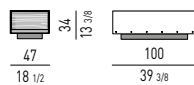

N° 2 VANI A GIORNO
N° 2 OPEN COMPARTMENTS