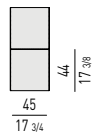

N° 2 VANI A GIORNO
N° 2 OPEN COMPARTMENTS