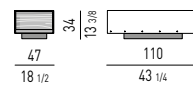

N° 2 VANI A GIORNO
N° 2 OPEN COMPARTMENTS