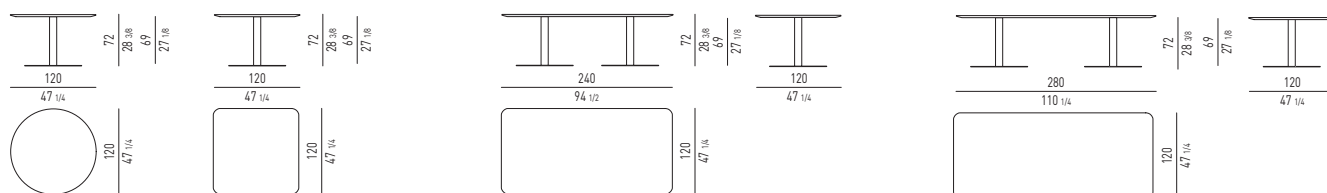

PIANO LACCATO LUCIDO GLOSSY LACQUERED TOP