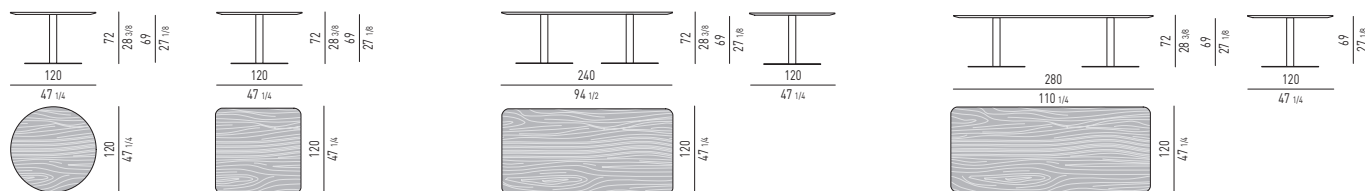

PIANO SUCUPIRA SUCUPIRA TOP

FINITURA BASE BASE FINISH

METALLO | METAL

FINITURE PIANO TOP FINISHES

LACCATO LUCIDO | GLOSSY LACQUERED

LEGNO | WOOD