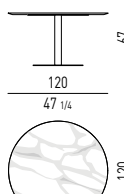

BELLAGIO "LOUNGE" Ø 90 CM

**PIANO MARMO
MARBLE TOP**

**PIANO EBANO
EBONY TOP**

**PIANO LACCATO LUCIDO
GLOSSY LACQUERED TOP**

BELLAGIO "LOUNGE" Ø 120 CM

**PIANO MARMO
MARBLE TOP**

**PIANO EBANO
EBONY TOP**

**PIANO LACCATO LUCIDO
GLOSSY LACQUERED TOP**