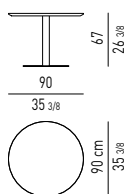

BELLAGIO "LOUNGE" Ø 90 CM

**PIANO MARMO
MARBLE TOP**

**PIANO EBANO
EBONY TOP**

**PIANO LACCATO LUCIDO
GLOSSY LACQUERED TOP**

BELLAGIO "LOUNGE" Ø 120 CM

**PIANO MARMO
MARBLE TOP**

**PIANO EBANO
EBONY TOP**

**PIANO LACCATO LUCIDO
GLOSSY LACQUERED TOP**