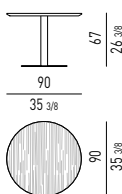

Finitions du plateau :

- en MDF, épaisseur 30 mm, arrondi, laqué brillant couleurs Sable et Boue ;
- en MDF, épaisseur 30 mm, arrondi, plaqué bois composite ébène verni au polyester transparent brillant ;
- en marbre Calacatta, épaisseur 20 mm, arrondi.

BELLAGIO "LOUNGE" Ø 90 CM

**PIANO MARMO
MARBLE TOP**

**PIANO EBANO
EBONY TOP**

**PIANO LACCATO LUCIDO
GLOSSY LACQUERED TOP**

BELLAGIO "LOUNGE" Ø 120 CM

**PIANO MARMO
MARBLE TOP**

**PIANO EBANO
EBONY TOP**

**PIANO LACCATO LUCIDO
GLOSSY LACQUERED TOP**