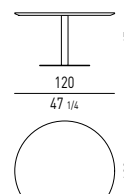

BELLAGIO "LOUNGE" Ø 90 CM

**PIANO MARMO
MARBLE TOP**

**PIANO EBANO
EBONY TOP**

**PIANO LACCATO LUCIDO
GLOSSY LACQUERED TOP**

BELLAGIO "LOUNGE" Ø 120 CM

**PIANO MARMO
MARBLE TOP**

**PIANO EBANO
EBONY TOP**

**PIANO LACCATO LUCIDO
GLOSSY LACQUERED TOP**