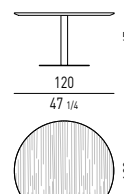

BELLAGIO "LOUNGE" Ø 90 CM

**PIANO MARMO
MARBLE TOP**

**PIANO EBANO
EBONY TOP**

**PIANO LACCATO LUCIDO
GLOSSY LACQUERED TOP**

BELLAGIO "LOUNGE" Ø 120 CM

**PIANO MARMO
MARBLE TOP**

**PIANO EBANO
EBONY TOP**

**PIANO LACCATO LUCIDO
GLOSSY LACQUERED TOP**