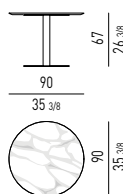

Top finishes:

- in MDF, 30 mm thick, beveled, Sand and Mud glossy lacquer finish;
- in MDF, 30 mm thick, beveled, composite ebony veneer with glossy transparent polyester finish;
- in Calacatta marble, 20 mm thick, beveled.

Gestell: Aus glänzend zinnfarbig lackiertem Metallrohr, Ø 80 mm, (Variante Ø 120 cm ausgenommen, wo das Metallrohr Ø 100 mm ist), mit hochglänzendem Anti-Touch-Finish. Gleitschutz aus Filz.

Ausführung der Platte:

- MDF-Platte, Stärke 30 mm, abgerundete Kante, glänzend in den Farben Sand und Schlamm erhältlich;
- MDF-Platte, Stärke 30 mm, abgerundete Kante, mit Ebenholzkomposit furniert und mit glänzend transparentem Polyesterlack überzogen;
- aus Calacatta Marmor, Stärke 20 mm, abgerundete Kante.

Structure : en tube de métal, Ø 80 mm, (exclusion faite pour la version Ø 120 cm avec plateau en marbre, où le tube en métal a Ø 100 mm), peint couleur Étain finition extra brillante anti-trace. Patins de protection en feutre.

Finitions du plateau :

- en MDF, épaisseur 30 mm, arrondi, laqué brillant couleurs Sable et Boue ;
- en MDF, épaisseur 30 mm, arrondi, plaqué bois composite ébène verni au polyester transparent brillant ;
- en marbre Calacatta, épaisseur 20 mm, arrondi.

BELLAGIO "LOUNGE" Ø 90 CM

**PIANO MARMO
MARBLE TOP**