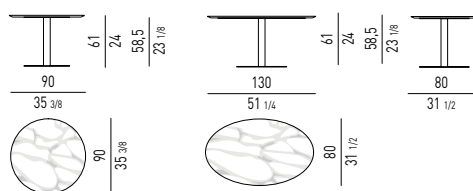

PIANO MARMO CALACATTA CALACATTA MARBLE TOP