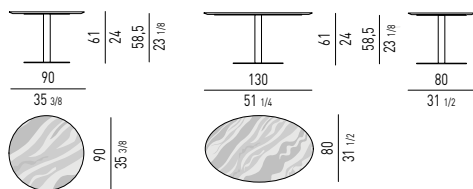

PIANO MARMO BARDIGLIO BARDIGLIO MARBLE TOP