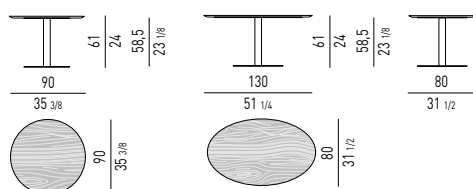

PIANO SUCUPIRA SUCUPIRA TOP