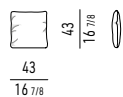

CUSCINO OPTIONAL OPTIONAL CUSHION