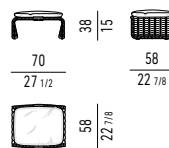

STRUTTURA STRUCTURE

ACCIAIO INOX LUCIDO POLISHED STAINLESS STEEL

RIVESTIMENTO STRUTTURA STRUCTURE COVER

FILATO IN POLIPROPILENE POLYPROPYLENE FIBER

Minotti

DIVANO SOFA

POLTRONA ARMCHAIR

POGGIAPIEDI FOOSTOOL

DAYBED CON SCHIENALE RECLINABILE DAYBED WITH RECLINING BACKREST

CUSCINO OPTIONAL OPTIONAL CUSHION

OPTIONAL RAIN COVER