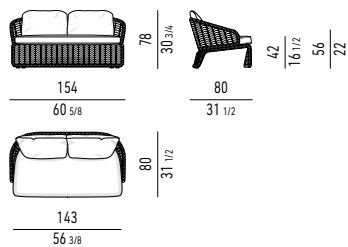

STRUTTURA STRUCTURE

ACCIAIO INOX LUCIDO POLISHED STAINLESS STEEL

RIVESTIMENTO STRUTTURA STRUCTURE COVER

FILATO IN POLIPROPILENE POLYPROPYLENE FIBER

Minotti

DIVANO SOFA

POLTRONA ARMCHAIR

POGGIAPIEDI FOOSTOOL

DAYBED CON SCHIENALE RECLINABILE DAYBED WITH RECLINING BACKREST

CUSCINO OPTIONAL OPTIONAL CUSHION

OPTIONAL RAIN COVER