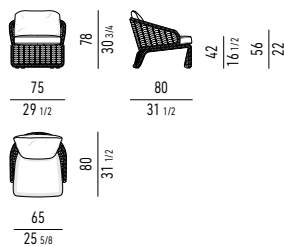

STRUTTURA STRUCTURE

ACCIAIO INOX LUCIDO POLISHED STAINLESS STEEL

RIVESTIMENTO STRUTTURA STRUCTURE COVER

FILATO IN POLIPROPILENE POLYPROPYLENE FIBER

Minotti

DIVANO SOFA

POLTRONA ARMCHAIR

POGGIAPIEDI FOOSTOOL

DAYBED CON SCHIENALE RECLINABILE DAYBED WITH RECLINING BACKREST

CUSCINO OPTIONAL OPTIONAL CUSHION

OPTIONAL RAIN COVER