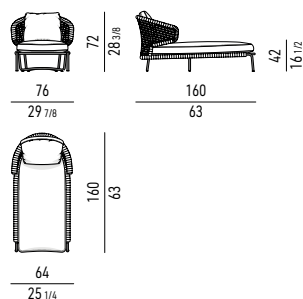

GRIGIO CHIARO
LIGHT GREY

MARRONE SCURO
DARK BROWN

Minotti

DIVANO | SOFA

DIVANO SENZA BRACCIOLI | SOFA WITHOUT ARMRESTS

CHAISE-LONGUE

LOVESEAT

POLTRONA | ARMCHAIR

POLTRONA SENZA BRACCIOLI | ARMCHAIR WITHOUT ARMRESTS

POGGIAPIEDI | FOOTSTOOL

POLTRONCINA | LITTLE ARMCHAIR

POLTRONCINA LOUNGE | LOUNGE LITTLE ARMCHAIR

SGABELLI | STOOLS

CUSCINI OPTIONAL | OPTIONAL CUSHIONS