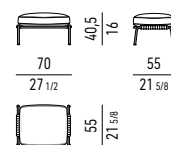

POGGIAPIEDI | FOOTSTOOL