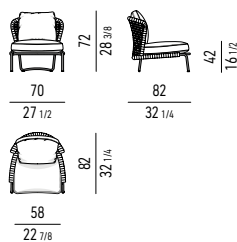

GRIGIO CHIARO
LIGHT GREY

MARRONE SCURO
DARK BROWN

Minotti

DIVANO | SOFA

DIVANO SENZA BRACCIOLI | SOFA WITHOUT ARMRESTS

CHAISE-LONGUE

LOVESEAT

POLTRONA | ARMCHAIR

POLTRONA SENZA BRACCIOLI | ARMCHAIR WITHOUT ARMRESTS

POGGIAPIEDI | FOOTSTOOL

POLTRONCINA | LITTLE ARMCHAIR

POLTRONCINA LOUNGE | LOUNGE LITTLE ARMCHAIR

SGABELLI | STOOLS

CUSCINI OPTIONAL | OPTIONAL CUSHIONS