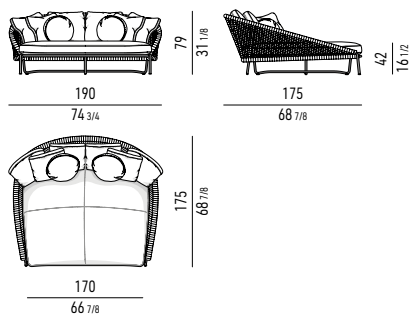

GRIGIO CHIARO
LIGHT GREY

MARRONE SCURO
DARK BROWN

Minotti

DIVANO | SOFA

DIVANO SENZA BRACCIOLI | SOFA WITHOUT ARMRESTS

CHAISE-LONGUE

LOVESEAT

POLTRONA | ARMCHAIR