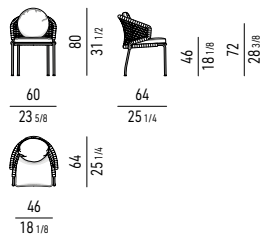

POGGIAPIEDI | FOOTSTOOL

POLTRONCINA | LITTLE ARMCHAIR