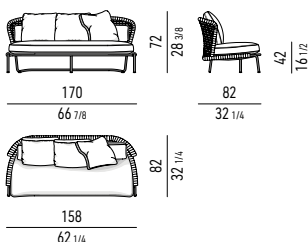

GRIGIO CHIARO
LIGHT GREY

MARRONE SCURO
DARK BROWN

Minotti

DIVANO | SOFA

DIVANO SENZA BRACCIOLI | SOFA WITHOUT ARMRESTS

CHAISE-LONGUE

LOVESEAT

POLTRONA | ARMCHAIR