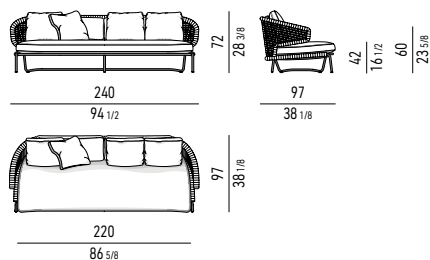

GRIGIO CHIARO
LIGHT GREY

MARRONE SCURO
DARK BROWN

Minotti

DIVANO | SOFA

DIVANO SENZA BRACCIOLI | SOFA WITHOUT ARMRESTS

CHAISE-LONGUE

LOVESEAT

POLTRONA | ARMCHAIR