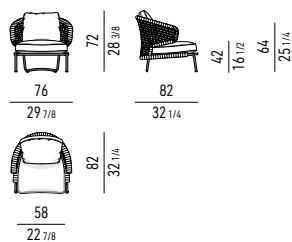

GRIGIO CHIARO
LIGHT GREY

MARRONE SCURO
DARK BROWN

Minotti

DIVANO | SOFA

DIVANO SENZA BRACCIOLI | SOFA WITHOUT ARMRESTS

CHAISE-LONGUE

LOVESEAT

POLTRONA | ARMCHAIR