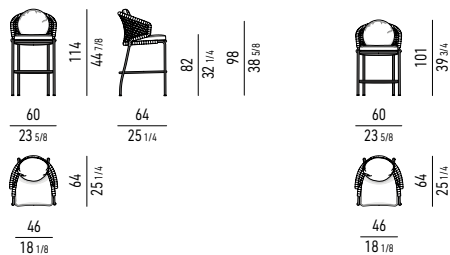

POLTRONA SENZA BRACCIOLI | ARMCHAIR WITHOUT ARMRESTS

POGGIAPIEDI | FOOTSTOOL

POLTRONCINA | LITTLE ARMCHAIR

POLTRONCINA LOUNGE | LOUNGE LITTLE ARMCHAIR

SGABELLI | STOOLS

CUSCINI OPTIONAL | OPTIONAL CUSHIONS