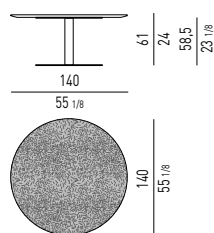

LOUNGE H61 - PURPLE PORPHYRY

Top: 20 mm Purple Porphyry, beveled and fine grain brush. The top is then given a stain-resistant treatment which does not, however, guarantee total stain protection.

Base: stainless-steel tubular upright Ø 100 mm and plates varnished polished pewter colour, with exterior-grade varnish that helps maintain colour fastness over time. Leveling foot pad in stainless steel with ABS protective glide.

LOUNGE H61 - NATURSTEIN PORPHYR VIOLETT

Tischplatte: Aus Naturstein Porphyr Violett, Stärke 20 mm, abgerundetes Rand und feingebürstet. Der Stein wird mit einem Fleckenschutz imprägniert, der aber keine volle Versiegelung garantiert.

Basis: Säule Ø 100 mm und Bodenplatte aus Edelstahl mit Lackierung in der Farbe Zinn glänzend, mit widerstandsfähiger Lackierung für den Außenbereich, die dazu beiträgt, die Farbechtheit über die Zeit zu erhalten. Ausgleichsfüßchen aus rostfreiem Stahl mit Gleitschutz aus ABS.

LOUNGE H61 - PORPHYRE VIOLET

Plateau : en Porphyre Violet, épaisseur 20 mm, façonnée, brossé grain fin. Le plateau en pierre est sujet au traitement anti-tache, qui toutefois ne garantit pas une protection totale.

Base : montant tubulaire Ø 100 mm et plaques en acier inox peintes couleur étain brillant, avec une peinture résistante à l'extérieur qui aide à conserver la solidité de la couleur au fil du temps. Pied niveleur en acier inox avec patin glisseur en ABS.