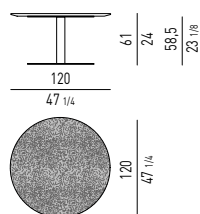

LOUNGE H61 - PURPLE PORPHYRY

Top: 20 mm Purple Porphyry, beveled and fine grain brush. The top is then given a stain-resistant treatment which does not, however, guarantee total stain protection.

Base: stainless-steel tubular upright Ø 100 mm and plates varnished polished pewter colour, with exterior-grade varnish that helps maintain colour fastness over time. Leveling foot pad in stainless steel with ABS protective glide.

LOUNGE H61 - NATURSTEIN PORPHYR VIOLETT

Tischplatte: Aus Naturstein Porphyr Violett, Stärke 20 mm, abgerundetes Rand und feingebürstet. Der Stein wird mit einem Fleckenschutz imprägniert, der aber keine volle Versiegelung garantiert.

Basis: Säule Ø 100 mm und Bodenplatte aus Edelstahl mit Lackierung in der Farbe Zinn glänzend, mit widerstandsfähiger Lackierung für den Außenbereich, die dazu beiträgt, die Farbechtheit über die Zeit zu erhalten. Ausgleichsfüßchen aus rostfreiem Stahl mit Gleitschutz aus ABS.

LOUNGE H61 - PORPHYRE VIOLET

Plateau : en Porphyre Violet, épaisseur 20 mm, façonnée, brossé grain fin. Le plateau en pierre est sujet au traitement anti-tache, qui toutefois ne garantit pas une protection totale.

Base : montant tubulaire Ø 100 mm et plaques en acier inox peintes couleur étain brillant, avec une peinture résistante à l'extérieur qui aide à conserver la solidité de la couleur au fil du temps. Pied niveleur en acier inox avec patin glisseur en ABS.