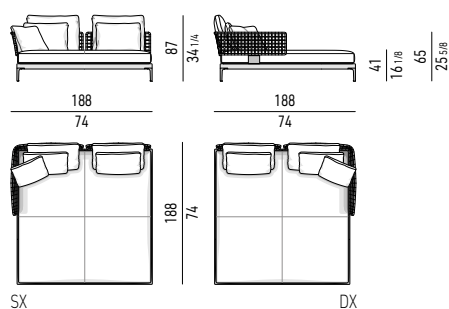

DOPPIO COUCH CON **TOP** CM **209X188**
DOUBLE COUCH WITH **TOP** CM **209X188**

Minotti

DOPPIO DAYBED CM **196X188**
DOUBLE DAYBED CM **196X188**

DOPPIO DAYBED CON **TOP** CM **217X188**
DOUBLE DAYBED WITH **TOP** CM **217X188**

DOPPIO DAYBED TERMINALE CM **188X188**
DOUBLE DAYBED WITH 1 ARMREST CM **188X188**

DOPPIO DAYBED TERMINALE CON **TOP** CM **209X188**
DOUBLE DAYBED WITH 1 ARMREST WITH **TOP** CM **209X188**

ISOLE VIS-À-VIS | VIS-À-VIS ISLANDS