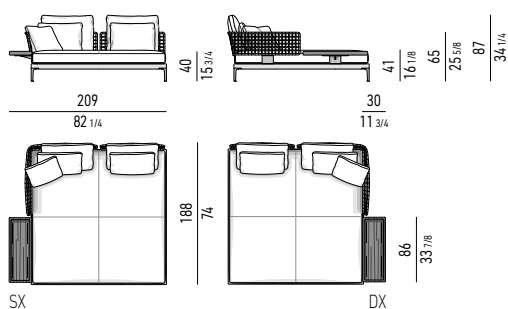

DOPPIO DAYBED TERMINALE CON **TOP** CM **209X188**
DOUBLE DAYBED WITH 1 ARMREST WITH **TOP** CM **209X188**