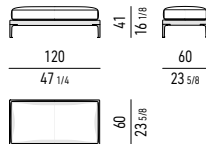

ALTEZZA MASSIMA SCHIENALE - CM H **90**
MAXIMUM BACKREST HEIGHT - INCHES H **35 1/2**

Minotti

PROFONDITÀ CM 60 | DEPTH CM 60

PANCHE | BENCHES

PANCA CM **60X60**
BENCH CM **60X60**

PANCA CM **120X60**
BENCH CM **120X60**