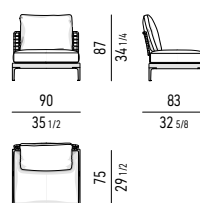

Minotti

PATIO SMALL

POLTRONA | ARMCHAIR

POLTRONA CM **79X83**
ARMCHAIR CM **79X83**

DIVANI | SOFAS

DIVANO CM **166X83**
SOFA CM **166X83**

DIVANO CM **196X83**
SOFA CM **196X83**

LOVESEATS

LOVESEAT CM **98X83**
LOVESEAT CM **98X83**

LOVESEAT CON **TOP** CM **127X83**
LOVESEAT WITH **TOP** CM **127X83**

LOVESEAT SENZA BRACCIOLI CM **90X83**
LOVESEAT WITHOUT ARMRESTS CM **90X83**

LOVESEAT SENZA BRACCIOLI CON **TOP** CM **119X83**
LOVESEAT WITHOUT ARMRESTS WITH **TOP** CM **119X83**