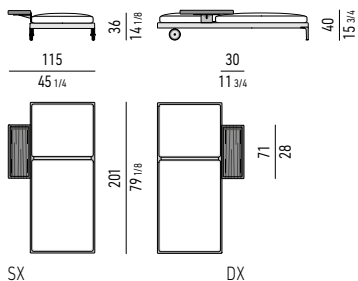

LOVESEAT CM **98X83**
LOVESEAT CM **98X83**

LOVESEAT CON **TOP** CM **127X83**
LOVESEAT WITH **TOP** CM **127X83**

LOVESEAT SENZA BRACCIOLI CM **90X83**
LOVESEAT WITHOUT ARMRESTS CM **90X83**

LOVESEAT SENZA BRACCIOLI CON **TOP** CM **119X83**
LOVESEAT WITHOUT ARMRESTS WITH **TOP** CM **119X83**

CUSCINI SCHIENALE OPTIONAL | OPTIONAL BACKREST CUSHIONS

CUSCINO OPTIONAL | OPTIONAL CUSHION

PATIO DAYBED

DAYBED CON SCHIENALE RECLINABILE CM **85**
DAYBED WITH RECLINING BACKREST CM **85**

DAYBED CON SCHIENALE RECLINABILE **CON TOP** CM **115**
DAYBED WITH RECLINING BACKREST **WITH TOP** CM **115**