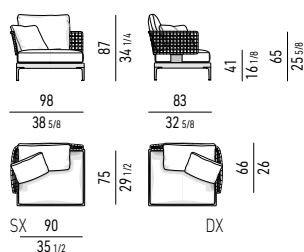

Minotti

PATIO SMALL

POLTRONA | ARMCHAIR

POLTRONA CM **79X83**
ARMCHAIR CM **79X83**

DIVANI | SOFAS

DIVANO CM **166X83**
SOFA CM **166X83**

DIVANO CM **196X83**
SOFA CM **196X83**

LOVESEATS

LOVESEAT CM **98X83**
LOVESEAT CM **98X83**

LOVESEAT CON **TOP** CM **127X83**
LOVESEAT WITH **TOP** CM **127X83**

LOVESEAT SENZA BRACCIOLI CM **90X83**
LOVESEAT WITHOUT ARMRESTS CM **90X83**

LOVESEAT SENZA BRACCIOLI CON **TOP** CM **119X83**
LOVESEAT WITHOUT ARMRESTS WITH **TOP** CM **119X83**