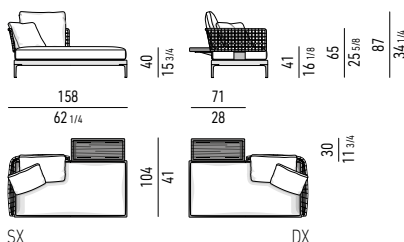

ELEMENTO TERMINALE PENISOLA CON **TOP** CM **158X104**
OPEN-END ELEMENT WITH 1 ARMREST WITH **TOP** CM **158X104**