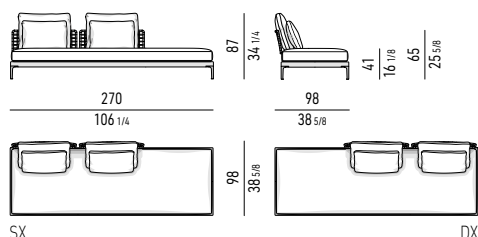

ELEMENTO PENISOLA CM **270X98**
OPEN-END ELEMENT CM **270X98**