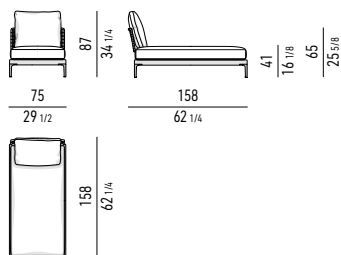

ELEMENTO CENTRALE | CENTRAL ELEMENT

ELEMENTO CENTRALE CM **150X83**
CENTRAL ELEMENT CM **150X83**

ELEMENTI PENISOLA | OPEN-END ELEMENTS

ELEMENTO PENISOLA CM **150X83**
OPEN-END ELEMENT CM **150X83**

ELEMENTO PENISOLA CON **TOP** CM **150X104**
OPEN-END ELEMENT WITH **TOP** CM **150X104**

ELEMENTI VIS-À-VIS | VIS-À-VIS ELEMENTS

DIVANO VIS-À-VIS CM **166X91**
VIS-À-VIS SOFA CM **166X91**

ELEMENTO TERMINALE VIS-À-VIS CM **158X91**
VIS-À-VIS ELEMENT WITH 1 ARMREST CM **158X91**

ELEMENTO CENTRALE VIS-À-VIS CM **150X91**
VIS-À-VIS CENTRAL ELEMENT CM **150X91**

Minotti

COUCH

COUCH CM **75X158**
COUCH CM **75X158**

CHAISE-LOUGHES

CHAISE-LOUGHES CM **83X158**
CHAISE-LOUGHES CM **83X158**

CHAISE-LOUGHES CON **TOP CM 104X158**
CHAISE-LOUGHES WITH **TOP CM 104X158**

PROFONDITÀ CM 75 | DEPTH CM 75