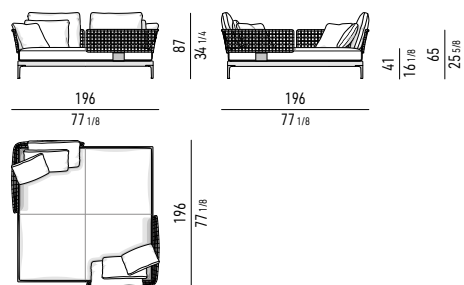

ISOLE VIS-À-VIS | VIS-À-VIS ISLANDS

ISOLA VIS-À-VIS CM **196X196**
VIS-À-VIS ISLAND CM **196X196**