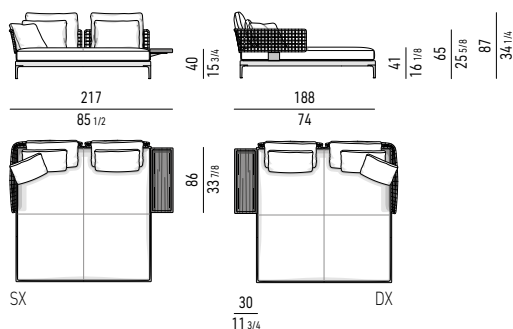

DOPPIO COUCH CON **TOP** CM **209X188**
DOUBLE COUCH WITH **TOP** CM **209X188**

Minotti

DOPPIO DAYBED CM **196X188**
DOUBLE DAYBED CM **196X188**

DOPPIO DAYBED CON **TOP** CM **217X188**
DOUBLE DAYBED WITH **TOP** CM **217X188**