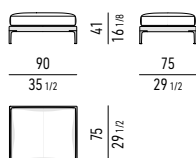

PANCA CM **90X75**
BENCH CM **90X75**