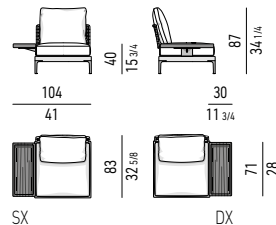

ELEMENTO TERMINALE CON **TOP CM 104X83**
ELEMENT WITH 1 ARMREST WITH **TOP CM 104X83**