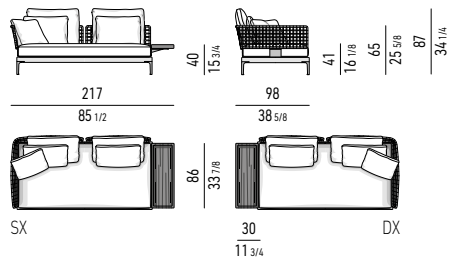

PIEDI FEET

ALLUMINIO LUCIDO POLISHED ALUMINIUM

BRONZO
BRONZE

Minotti

PATIO

MODULO DI SEDUTA CM 90X90 | SEATING MODULE CM 90X90

DIVANI | SOFAS

DIVANO CM **196X98**
SOFA CM **196X98**

DIVANO CON **TOP** CM **217X98**
SOFA WITH **TOP** CM **217X98**

DIVANO CM **286X98**
SOFA CM **286X98**

DIVANO CON **TOP** CM **307X98**
SOFA WITH **TOP** CM **307X98**

DIVANO-DAYBED CM **196X98**
DAYBED-SOFA CM **196X98**