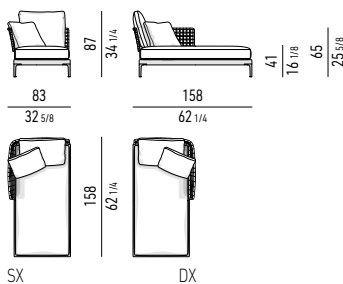

Minotti

COUCH

COUCH CM **75X158**
COUCH CM **75X158**

CHAISE-LOUGHES

CHAISE-LOUGHES CM **83X158**
CHAISE-LOUGHES CM **83X158**

CHAISE-LOUGHES CON **TOP CM 104X158**
CHAISE-LOUGHES WITH **TOP CM 104X158**

PROFONDITÀ CM 75 | DEPTH CM 75