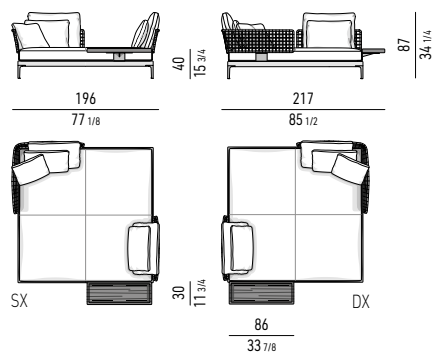

ISOLA VIS-À-VIS CON **TOP** CM **196X217**
VIS-À-VIS ISLAND WITH **TOP** CM **196X217**