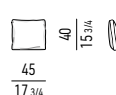

CUSCINO OPTIONAL | OPTIONAL CUSHION