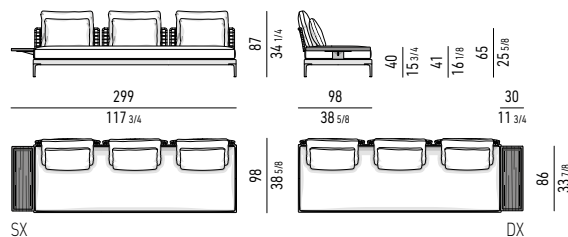

ELEMENTO TERMINALE CON **TOP** CM **299X98**
ELEMENT WITH 1 ARMREST WITH **TOP** CM **299X98**