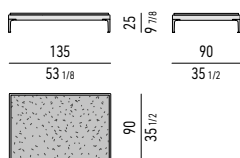

TAVOLINO CM **135X90**
COFFEE TABLE CM **135X90**