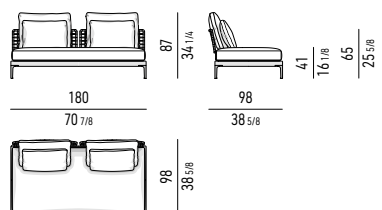

ELEMENTI CENTRALI | CENTRAL ELEMENTS

ELEMENTO CENTRALE CM **180X98**
CENTRAL ELEMENT CM **180X98**