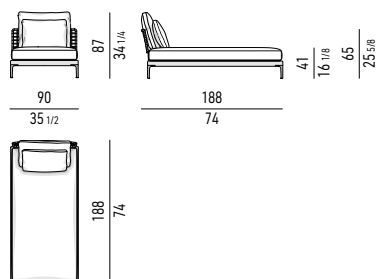

ELEMENTO TERMINALE VIS-À-VIS OPEN CM **278X106**
OPEN VIS-À-VIS ELEMENT WITH 1 ARMREST CM **278X106**

ELEMENTI CENTRALI VIS-À-VIS | VIS-À-VIS CENTRAL ELEMENTS

ELEMENTO CENTRALE VIS-À-VIS CM **180X106**
VIS-À-VIS CENTRAL ELEMENT CM **180X106**

ELEMENTO CENTRALE VIS-À-VIS CM **270X106**
VIS-À-VIS CENTRAL ELEMENT CM **270X106**

ELEMENTO CENTRALE VIS-À-VIS OPEN CM **270X106**
OPEN VIS-À-VIS CENTRAL ELEMENT CM **270X106**

COUCH, CHAISE-LONGUE E DAYBED | COUCH, CHAISE-LONGUES AND DAYBED

COUCH CM **90X188**
COUCH CM **90X188**

CHAISE-LONGUE CM **98X188**
CHAISE-LONGUE CM **98X188**

CHAISE-LONGUE CON **TOP** CM **119X188**
CHAISE-LONGUE WITH **TOP** CM **119X188**

DOPPIO COUCH CM **180X188**
DOUBLE COUCH CM **180X188**