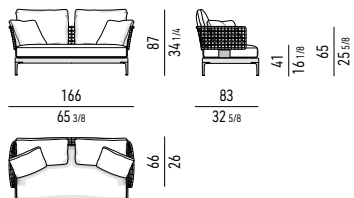

Minotti

PATIO SMALL

POLTRONA | ARMCHAIR

POLTRONA CM **79X83**
ARMCHAIR CM **79X83**

DIVANI | SOFAS

DIVANO CM **166X83**
SOFA CM **166X83**

DIVANO CM **196X83**
SOFA CM **196X83**

LOVESEATS

LOVESEAT CM **98X83**
LOVESEAT CM **98X83**

LOVESEAT CON **TOP** CM **127X83**
LOVESEAT WITH **TOP** CM **127X83**

LOVESEAT SENZA BRACCIOLI CM **90X83**
LOVESEAT WITHOUT ARMRESTS CM **90X83**

LOVESEAT SENZA BRACCIOLI CON **TOP** CM **119X83**
LOVESEAT WITHOUT ARMRESTS WITH **TOP** CM **119X83**