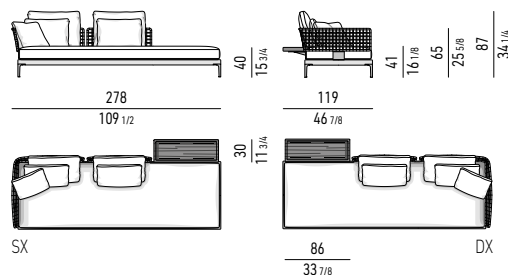

ELEMENTO TERMINALE PENISOLA CON **TOP** CM **278X119**
OPEN-END ELEMENT WITH 1 ARMREST WITH **TOP** CM **278X119**