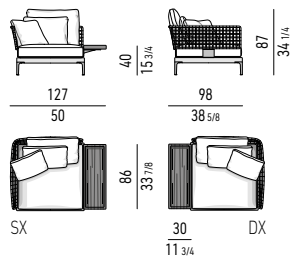

PATIO UNIT

MODULO DI SEDUTA CM 90X90 | SEATING MODULE CM 90X90

POLTRONA CON **TOP CM 127X98**
ARMCHAIR WITH **TOP CM 127X98**