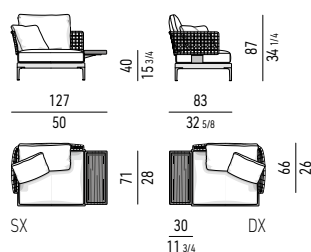

Minotti

PATIO SMALL

POLTRONA | ARMCHAIR

POLTRONA CM **79X83**
ARMCHAIR CM **79X83**

DIVANI | SOFAS

DIVANO CM **166X83**
SOFA CM **166X83**

DIVANO CM **196X83**
SOFA CM **196X83**

LOVESEATS

LOVESEAT CM **98X83**
LOVESEAT CM **98X83**

LOVESEAT CON **TOP** CM **127X83**
LOVESEAT WITH **TOP** CM **127X83**

LOVESEAT SENZA BRACCIOLI CM **90X83**
LOVESEAT WITHOUT ARMRESTS CM **90X83**

LOVESEAT SENZA BRACCIOLI CON **TOP** CM **119X83**
LOVESEAT WITHOUT ARMRESTS WITH **TOP** CM **119X83**