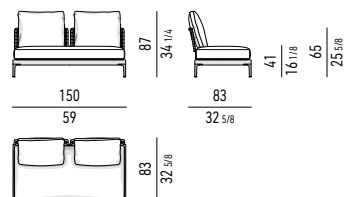

ELEMENTO CENTRALE | CENTRAL ELEMENT

ELEMENTO CENTRALE CM **150X83**
CENTRAL ELEMENT CM **150X83**