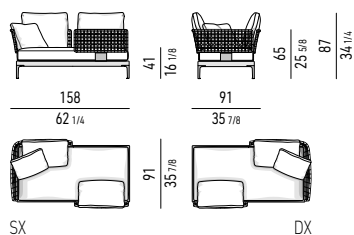

ELEMENTO TERMINALE VIS-À-VIS CM **158X91**
VIS-À-VIS ELEMENT WITH 1 ARMREST CM **158X91**