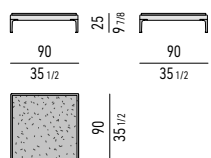

Minotti

PROFONDITÀ CM 90 | DEPTH CM 90

PANCHE | BENCHES

PANCA CM **90X90**
BENCH CM **90X90**

PANCA CM **135X90**
BENCH CM **135X90**

PANCA CM **180X90**
BENCH CM **180X90**

PANCHE CON TAVOLINO | BENCHES WITH COFFEE TABLE

PANCA CON TAVOLINO CM **135X90**
BENCH WITH COFFEE TABLE CM **135X90**

PANCA CON TAVOLINO CM **180X90**
BENCH WITH COFFEE TABLE CM **180X90**

TAVOLINI | COFFEE TABLES

TAVOLINO CM **90X90**
COFFEE TABLE CM **90X90**