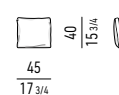

CUSCINO OPTIONAL | OPTIONAL CUSHION