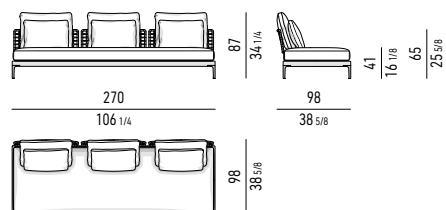

ELEMENTO CENTRALE CM **270X98**
CENTRAL ELEMENT CM **270X98**