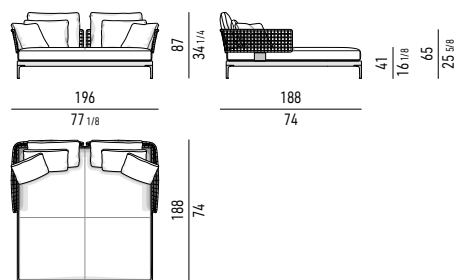

COUCH CM **90X188**
COUCH CM **90X188**

CHAISE-LONGUE CM **98X188**
CHAISE-LONGUE CM **98X188**

CHAISE-LONGUE CON **TOP** CM **119X188**
CHAISE-LONGUE WITH **TOP** CM **119X188**

DOPPIO COUCH CM **180X188**
DOUBLE COUCH CM **180X188**

DOPPIO COUCH CON **TOP** CM **209X188**
DOUBLE COUCH WITH **TOP** CM **209X188**

Minotti

DOPPIO DAYBED CM **196X188**
DOUBLE DAYBED CM **196X188**

DOPPIO DAYBED CON **TOP** CM **217X188**
DOUBLE DAYBED WITH **TOP** CM **217X188**