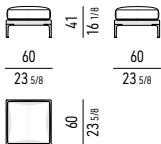

ALTEZZA MASSIMA SCHIENALE - CM H **90**
MAXIMUM BACKREST HEIGHT - INCHES H **35 1/2**

Minotti

PROFONDITÀ CM 60 | DEPTH CM 60

PANCHE | BENCHES

PANCA CM **60X60**
BENCH CM **60X60**

PANCA CM **120X60**
BENCH CM **120X60**