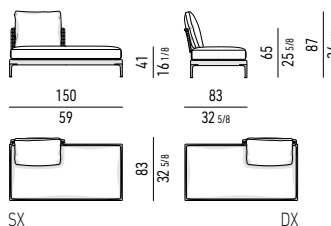

ELEMENTI PENISOLA | OPEN-END ELEMENTS

ELEMENTO PENISOLA CM **150X83**
OPEN-END ELEMENT CM **150X83**