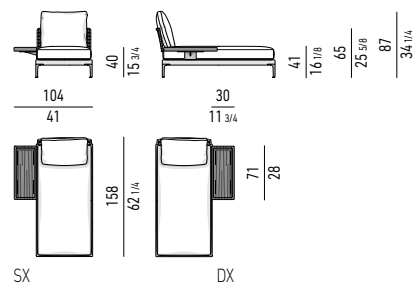

Minotti

COUCH

COUCH CM **75X158**
COUCH CM **75X158**

CHAISE-LOUGHES

CHAISE-LOUGHES CM **83X158**
CHAISE-LOUGHES CM **83X158**

CHAISE-LOUGHES CON **TOP CM 104X158**
CHAISE-LOUGHES WITH **TOP CM 104X158**

PROFONDITÀ CM 75 | DEPTH CM 75