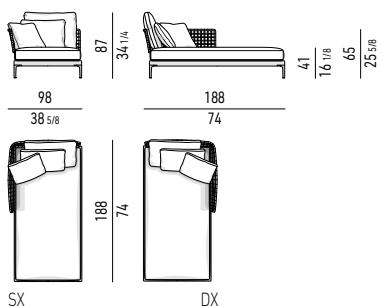

CHAISE-LONGUE CM **98X188**
CHAISE-LONGUE CM **98X188**