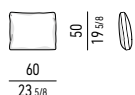

TAVOLINO CM **90X75**
COFFEE TABLE CM **90X75**

TAVOLINO CM **135X75**
COFFEE TABLE CM **135X75**

TAVOLINO CM **150X75**
COFFEE TABLE CM **150X75**

CUSCINI SCHIENALE OPTIONAL | OPTIONAL BACKREST CUSHIONS