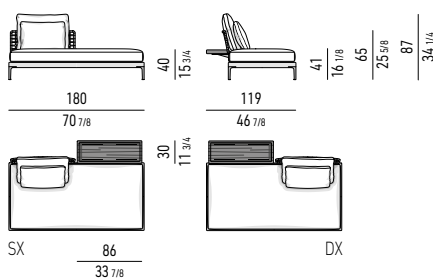

ELEMENTO PENISOLA CON **TOP** CM **180X119**
OPEN-END ELEMENT WITH **TOP** CM **180X119**