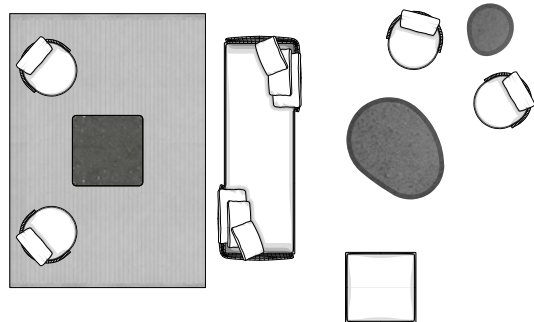

1. **D**

1	Patio - divano vis-à-vis Open sx cm 286x106 H87	1	Patio - Open vis-à-vis Sofa sx cm 286x106 H87
1	Patio - panca cm 90x90 H41	1	Patio - Bank cm 90x90 H41
2	Torii Nest Outdoor - poltrone girevoli cm 71x76 H80	2	Torii Nest Outdoor - Sessel drehbar cm 71x76 H80
1	Stony - tavolino cm 140x109 H28	1	Stony - Beistelltisch cm 140x109 H28
1	Stony - tavolino cm 67,5x60 H40	1	Stony - Beistelltisch cm 67,5x60 H40
2	Torii Nest Outdoor - poltrone girevoli cm 71x76 H80	2	Torii Nest Outdoor - Sessel drehbar cm 71x76 H80
1	Lido Outdoor - tavolino cm 90x90 H22	1	Lido Outdoor - Beistelltisch cm 90x90 H22
1	Jersey - tappeto cm 350x250	1	Jersey - Teppich cm 350x250

1	Patio - Open vis-à-vis sofa sx cm 286x106 H87	1	Patio - canapé vis-à-vis Open sx cm 286x106 H87
1	Patio - bench cm 90x90 H41	1	Patio - banc cm 90x90 H41
2	Torii Nest Outdoor - swivel armchairs cm 71x76 H80	2	Torii Nest Outdoor - fauteuils pivotant cm 71x76 H80
1	Stony - coffee table cm 140x109 H28	1	Stony - petite table cm 140x109 H28
1	Stony - coffee table cm 67,5x60 H40	1	Stony - petite table cm 67,5x60 H40
2	Torii Nest Outdoor - swivel armchairs cm 71x76 H80	2	Torii Nest Outdoor - fauteuils pivotant cm 71x76 H80
1	Lido Outdoor - coffee table cm 90x90 H22	1	Lido Outdoor - petite table cm 90x90 H22
1	Jersey - rug cm 350x250	1	Jersey - tapis cm 350x250