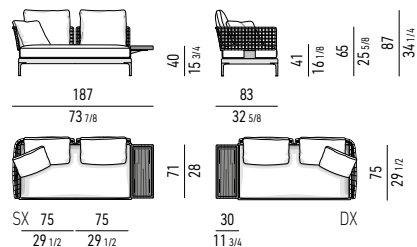

TAVOLINO CM **135X90**
COFFEE TABLE CM **135X90**

TAVOLINO CM **180X90**
COFFEE TABLE CM **180X90**

MODULO DI SEDUTA CM 75X75 | SEATING MODULE CM 75X75

DIVANI | SOFAS

DIVANO CON TOP CM **187X83**
SOFA WITH TOP CM **187X83**