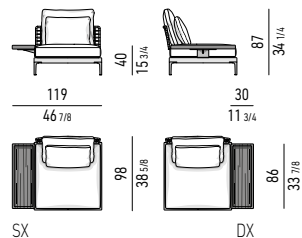

ELEMENTO TERMINALE CON **TOP CM 119X98**
ELEMENT WITH 1 ARMREST WITH **TOP CM 119X98**