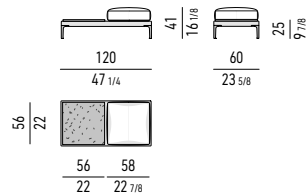

PANCA CON TAVOLINO | BENCH WITH COFFEE TABLE

PANCA CON **TAVOLINO** CM **120X60**
BENCH WITH **COFFEE TABLE** CM **120X60**