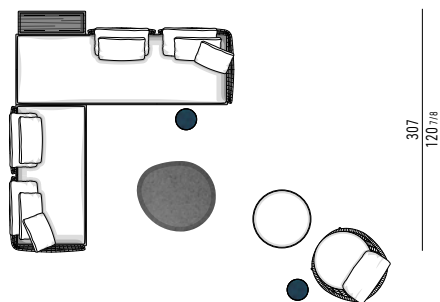

F

1	Patio - elemento terminale sx cm 188x98 H87	1	Patio - endelement mit 1 Armlehne sx cm 188x98 H87
1	Patio - elemento terminale penisola dx con TOP cm 278x119 H87	1	Patio - halbinselement mit Armlehne dx mit TOP cm 278x119 H87
1	Lido Cord Outdoor - poltrona cm 88x95 H82	1	Lido Cord Outdoor - Sessel cm 88x95 H82
1	Lido Cord Outdoor - poggiatesta Ø cm 74 H42	1	Lido Cord Outdoor - Hocker Ø cm 74 H42
1	Pilotis Outdoor - tavolino Ø cm 27 H55	1	Pilotis Outdoor - Beistelltisch Ø cm 27 H55
1	Pilotis Outdoor - tavolino Ø cm 27 H45	1	Pilotis Outdoor - Beistelltisch Ø cm 27 H45
1	Stony - tavolino cm 101x90 H28	1	Stony - Beistelltisch cm 101x90 H28
1	Patio - element with 1 armrest sx cm 188x98 H87	1	Patio - élément avec 1 accoudoir sx cm 188x98 H87
1	Patio - open-end element with armrest dx with TOP cm 278x119 H87	1	Patio - élément flot avec accoudoir dx avec TOP cm 278x119 H87
1	Lido Cord Outdoor - armchair cm 88x95 H82	1	Lido Cord Outdoor - fauteuil cm 88x95 H82
1	Lido Cord Outdoor - footstool Ø cm 74 H42	1	Lido Cord Outdoor - repose-pied Ø cm 74 H42
1	Pilotis Outdoor - side table Ø cm 27 H55	1	Pilotis Outdoor - petite table Ø cm 27 H55
1	Pilotis Outdoor - side table Ø cm 27 H45	1	Pilotis Outdoor - petite table Ø cm 27 H45
1	Stony - coffee table cm 101x90 H28	1	Stony - petite table cm 101x90 H28