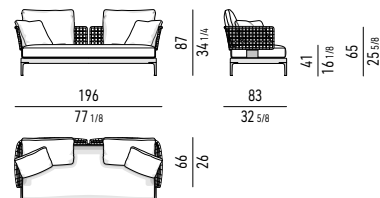

Minotti

PATIO SMALL

POLTRONA | ARMCHAIR

POLTRONA CM **79X83**
ARMCHAIR CM **79X83**

DIVANI | SOFAS

DIVANO CM **166X83**
SOFA CM **166X83**

DIVANO CM **196X83**
SOFA CM **196X83**

LOVESEATS