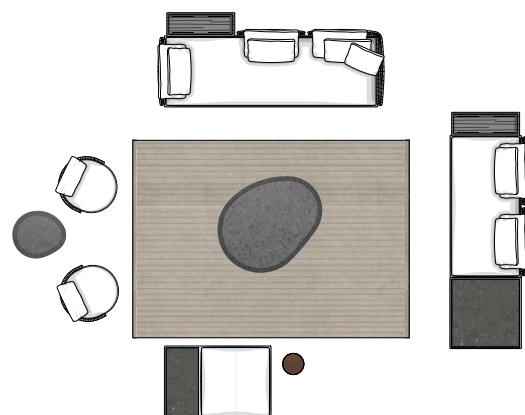

1. **E**

1	Patio - divano-Daybed dx con TOP cm 286x119 H87	1	Patio - Daybed-sofa dx mit TOP cm 286x119 H87
1	Patio - elemento terminale sx con TOP cm 209x98 H87	1	Patio - endelement mit 1 Armlehne sx mit TOP cm 209x98 H87
1	Patio - tavolino cm 90x90 H25	1	Patio - Beistelltisch cm 90x90 H25
1	Patio - panca con tavolino cm 135x90 H41	1	Patio - Bank mit Beistelltisch cm 135x90 H41
2	Torii Nest Outdoor - poltrone girevoli cm 71x76 H80	2	Torii Nest Outdoor - Sessel drehbar cm 71x76 H80
1	Stony - tavolino cm 67,5x60 H40	1	Stony - Beistelltisch cm 67,5x60 H40
1	Stony - tavolino cm 140x109 H28	1	Stony - Beistelltisch cm 140x109 H28
1	Pilotis Outdoor - tavolino Ø cm 27 H55	1	Pilotis Outdoor - Beistelltisch Ø cm 27 H55
1	Jersey - tappeto cm 350x250	1	Jersey - Teppich cm 350x250

1	Patio - Daybed-sofa dx with TOP cm 286x119 H87	1	Patio - canapé-Daybed dx avec TOP cm 286x119 H87
1	Patio - element with 1 armrest sx with TOP cm 209x98 H87	1	Patio - élément avec 1 accoudoir sx avec TOP cm 209x98 H87
1	Patio - coffee table cm 90x90 H25	1	Patio - petite table cm 90x90 H25
1	Patio - bench with coffee table cm 135x90 H41	1	Patio - banc avec petite table cm 135x90 H41
2	Torii Nest Outdoor - swivel armchairs cm 71x76 H80	2	Torii Nest Outdoor - fauteuils pivotant cm 71x76 H80
1	Stony - side table cm 67,5x60 H40	1	Stony - petite table cm 67,5x60 H40
1	Stony - coffee table cm 140x109 H28	1	Stony - petite table cm 140x109 H28
1	Pilotis Outdoor - side table Ø cm 27 H55	1	Pilotis Outdoor - petite table Ø cm 27 H55
1	Jersey - rug cm 350x250	1	Jersey - tapis cm 350x250