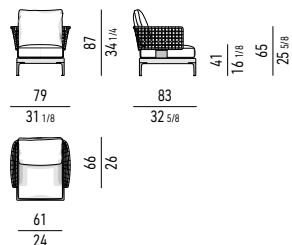

Minotti

PATIO SMALL

POLTRONA | ARMCHAIR

POLTRONA CM **79X83**
ARMCHAIR CM **79X83**