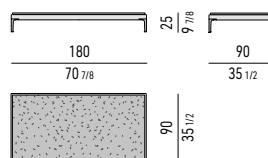

TAVOLINO CM **180X90**
COFFEE TABLE CM **180X90**