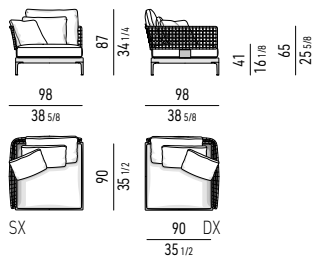

CUSCINO OPTIONAL | OPTIONAL CUSHION

PATIO UNIT

MODULO DI SEDUTA CM 90X90 | SEATING MODULE CM 90X90

POLTRONA CON **TOP CM 127X98**
ARMCHAIR WITH **TOP CM 127X98**

ELEMENTO ANGOLARE/ELEMENTO TERMINALE CM **98X98**
CORNER ELEMENT/ELEMENT WITH 1 ARMREST CM **98X98**