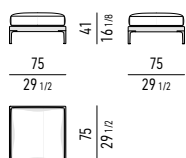

PROFONDITÀ CM 75 | DEPTH CM 75

PANCHE | BENCHES

PANCA CM **75X75**
BENCH CM **75X75**