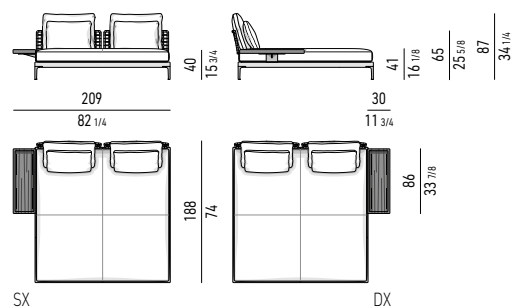

COUCH CM **90X188**
COUCH CM **90X188**

CHAISE-LONGUE CM **98X188**
CHAISE-LONGUE CM **98X188**

CHAISE-LONGUE CON **TOP** CM **119X188**
CHAISE-LONGUE WITH **TOP** CM **119X188**

DOPPIO COUCH CM **180X188**
DOUBLE COUCH CM **180X188**

DOPPIO COUCH CON **TOP** CM **209X188**
DOUBLE COUCH WITH **TOP** CM **209X188**

Minotti

DOPPIO DAYBED CM **196X188**
DOUBLE DAYBED CM **196X188**

DOPPIO DAYBED CON **TOP** CM **217X188**
DOUBLE DAYBED WITH **TOP** CM **217X188**