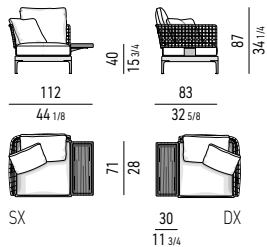

ELEMENTO TERMINALE CON **TOP CM 119X98**
ELEMENT WITH 1 ARMREST WITH **TOP CM 119X98**

ELEMENTO CENTRALE CM **90X98**
CENTRAL ELEMENT CM **90X98**

MODULO DI SEDUTA CM 75X75 | SEATING MODULE CM 75X75

POLTRONA CON **TOP CM 112X83**
ARMCHAIR WITH **TOP CM 112X83**