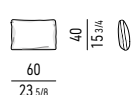

TAVOLINO CM **90X75**
COFFEE TABLE CM **90X75**

TAVOLINO CM **135X75**
COFFEE TABLE CM **135X75**

TAVOLINO CM **150X75**
COFFEE TABLE CM **150X75**

CUSCINI SCHIENALE OPTIONAL | OPTIONAL BACKREST CUSHIONS