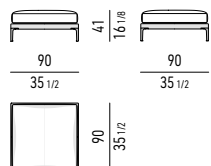

DOPPIO COUCH CON **TOP** CM **209X188**
DOUBLE COUCH WITH **TOP** CM **209X188**

Minotti

DOPPIO DAYBED CM **196X188**
DOUBLE DAYBED CM **196X188**

DOPPIO DAYBED CON **TOP** CM **217X188**
DOUBLE DAYBED WITH **TOP** CM **217X188**

DOPPIO DAYBED TERMINALE CM **188X188**
DOUBLE DAYBED WITH 1 ARMREST CM **188X188**

DOPPIO DAYBED TERMINALE CON **TOP** CM **209X188**
DOUBLE DAYBED WITH 1 ARMREST WITH **TOP** CM **209X188**

ISOLE VIS-À-VIS | VIS-À-VIS ISLANDS

ISOLA VIS-À-VIS CM **196X196**
VIS-À-VIS ISLAND CM **196X196**

ISOLA VIS-À-VIS CON **TOP** CM **196X217**
VIS-À-VIS ISLAND WITH **TOP** CM **196X217**

ISOLA VIS-À-VIS CON **2 TOP** CM **238X196**
VIS-À-VIS ISLAND WITH **2 TOP** CM **238X196**

Minotti

PROFONDITÀ CM 90 | DEPTH CM 90

PANCHE | BENCHES

PANCA CM **90X90**
BENCH CM **90X90**

PANCA CM **135X90**
BENCH CM **135X90**

PANCA CM **180X90**
BENCH CM **180X90**

PANCHE CON TAVOLINO | BENCHES WITH COFFEE TABLE