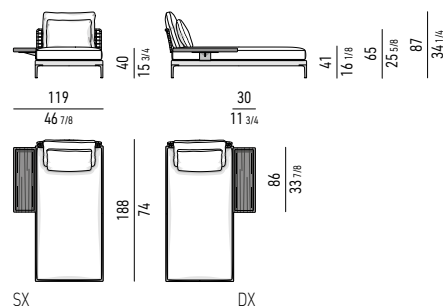

CHAISE-LONGUE CON **TOP** CM **119X188**
CHAISE-LONGUE WITH **TOP** CM **119X188**