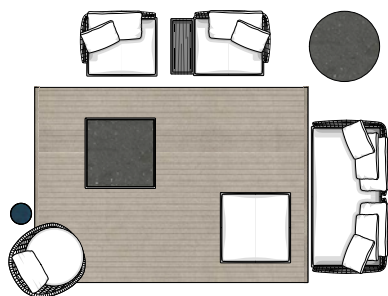

1. **C**

1	Patio Small - loveseat sx cm 98x83 H87	1	Patio Small - Loveseat sx cm 98x83 H87
1	Patio Small - loveseat dx con TOP cm 127x83 H87	1	Patio Small - Loveseat dx mit TOP cm 127x83 H87
1	Patio - divano cm 196x98 H87	1	Patio - Sofa cm 196x98 H87
1	Patio - panca cm 90x90 H41	1	Patio - Bank cm 90x90 H41
1	Patio - tavolino cm 90x90 H25	1	Patio - Beistelltisch cm 90x90 H25
1	Lido Cord Outdoor - poltrona cm 88x95 H82	1	Lido Cord Outdoor - Sessel cm 88x95 H82
1	Pilotis Outdoor - tavolino Ø cm 27 H55	1	Pilotis Outdoor - Beistelltisch Ø cm 27 H55
1	Bellagio Outdoor - tavolino Ø cm 90 H38	1	Bellagio Outdoor - Beistelltisch Ø cm 90 H38
1	Jersey - tappeto cm 350x250	1	Jersey - Teppich cm 350x250

1	Patio Small - loveseat sx cm 98x83 H87	1	Patio Small - loveseat sx cm 98x83 H87
1	Patio Small - loveseat dx with TOP cm 127x83 H87	1	Patio Small - loveseat dx avec TOP cm 127x83 H87
1	Patio - sofa cm 196x98 H87	1	Patio - canapé cm 196x98 H87
1	Patio - banc cm 90x90 H41	1	Patio - banc cm 90x90 H41
1	Patio - coffee table cm 90x90 H25	1	Patio - petite table cm 90x90 H25
1	Lido Cord Outdoor - armchair cm 88x95 H82	1	Lido Cord Outdoor - fauteuil cm 88x95 H82
1	Pilotis Outdoor - side table Ø cm 27 H55	1	Pilotis Outdoor - petite table Ø cm 27 H55
1	Bellagio Outdoor - coffee table Ø cm 90 H38	1	Bellagio Outdoor - petite table Ø cm 90 H38
1	Jersey - tappeto cm 350x250	1	Jersey - tapis cm 350x250