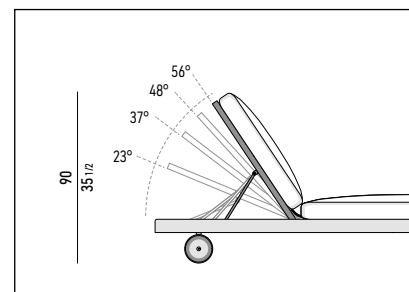

ALTEZZA MASSIMA SCHIENALE - CM H **90**
MAXIMUM BACKREST HEIGHT - INCHES H **35 1/2**