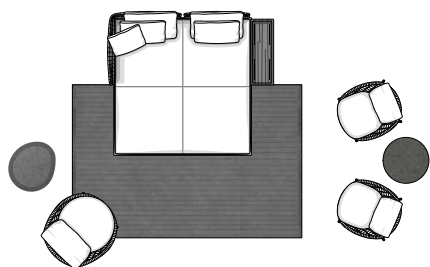

G

1	Patio - doppio Daybed sx con TOP cm 217x188 H87	1	Patio - doppel Daybed sx mit TOP cm 217x188 H87
1	Lido Cord Outdoor - poltrona cm 88x95 H82	1	Lido Cord Outdoor - Sessel cm 88x95 H82
2	Lido Cord Outdoor - poltroncine Lounge cm 72x81 H83	2	Lido Cord Outdoor - Lounge Armsessel cm 72x81 H83
1	Stony - tavolino cm 67,5x60 H40	1	Stony - Beistelltisch cm 67,5x60 H40
1	Bellagio Outdoor - tavolino Ø cm 60 H52	1	Bellagio Outdoor - Beistelltisch Ø cm 60 H52
1	Jersey - tappeto cm 300x200	1	Jersey - Teppich cm 300x200
1	Patio - double Daybed sx with TOP cm 217x188 H87	1	Patio - double Daybed sx avec TOP cm 217x188 H87
1	Lido Cord Outdoor - armchair cm 88x95 H82	1	Lido Cord Outdoor - fauteuil cm 88x95 H82
2	Lido Cord Outdoor - Lounge little armchairs cm 72x81 H83	2	Lido Cord Outdoor - petit fauteuil Lounge cm 72x81 H83
1	Stony - side table cm 67,5x60 H40	1	Stony - petite table cm 67,5x60 H40
1	Bellagio Outdoor - side table Ø cm 60 H52	1	Bellagio Outdoor - petite table Ø cm 60 H52
1	Jersey - rug cm 300x200	1	Jersey - tapis cm 300x200