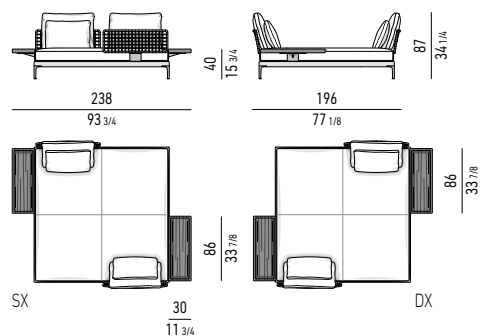

ISOLA VIS-À-VIS CON **2 TOP** CM **238X196**
VIS-À-VIS ISLAND WITH **2 TOP** CM **238X196**