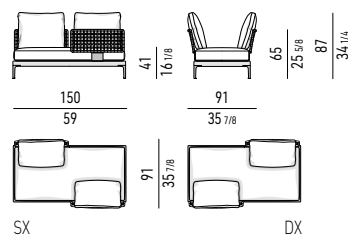

ELEMENTI VIS-À-VIS | VIS-À-VIS ELEMENTS

DIVANO VIS-À-VIS CM **166X91**
VIS-À-VIS SOFA CM **166X91**

ELEMENTO TERMINALE VIS-À-VIS CM **158X91**
VIS-À-VIS ELEMENT WITH 1 ARMREST CM **158X91**

ELEMENTO CENTRALE VIS-À-VIS CM **150X91**
VIS-À-VIS CENTRAL ELEMENT CM **150X91**