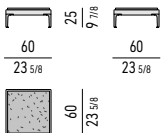

TAVOLINI | COFFEE TABLES

TAVOLINO CM **60X60**
COFFEE TABLE CM **60X60**