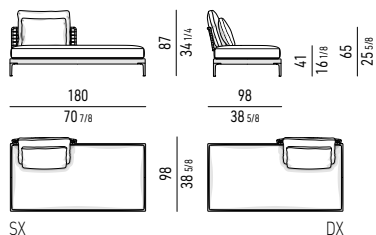

Minotti

ELEMENTI PENISOLA | OPEN-END ELEMENTS

ELEMENTO PENISOLA CM **180X98**
OPEN-END ELEMENT CM **180X98**