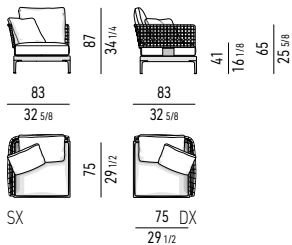

ELEMENTO ANGOLARE/ELEMENTO TERMINALE CM **83X83**
CORNER ELEMENT/ELEMENT WITH 1 ARMREST CM **83X83**