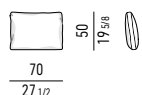

TAVOLINO CM **90X75**
COFFEE TABLE CM **90X75**

TAVOLINO CM **135X75**
COFFEE TABLE CM **135X75**

TAVOLINO CM **150X75**
COFFEE TABLE CM **150X75**

CUSCINI SCHIENALE OPTIONAL | OPTIONAL BACKREST CUSHIONS