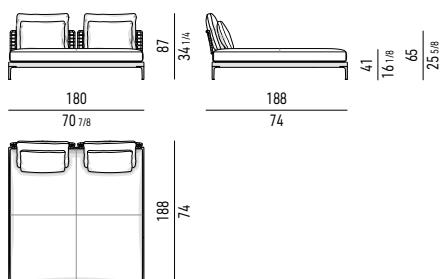

COUCH CM **90X188**
COUCH CM **90X188**

CHAISE-LONGUE CM **98X188**
CHAISE-LONGUE CM **98X188**

CHAISE-LONGUE CON **TOP** CM **119X188**
CHAISE-LONGUE WITH **TOP** CM **119X188**

DOPPIO COUCH CM **180X188**
DOUBLE COUCH CM **180X188**

DOPPIO COUCH CON **TOP** CM **209X188**
DOUBLE COUCH WITH **TOP** CM **209X188**

Minotti

DOPPIO DAYBED CM **196X188**
DOUBLE DAYBED CM **196X188**

DOPPIO DAYBED CON **TOP** CM **217X188**
DOUBLE DAYBED WITH **TOP** CM **217X188**