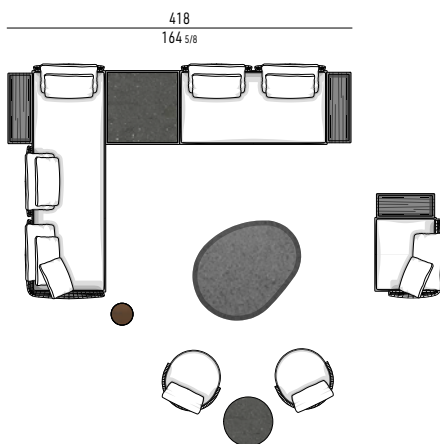

H

1	Patio - divano-Daybed sx con TOP cm 286x119 H87	1	Patio - Daybed-Sofa sx mit TOP cm 286x119 H87
1	Patio - tavolino cm 90x90 H25	1	Patio - Beistelltisch cm 90x90 H25
1	Patio - elemento terminale dx con TOP cm 209x98 H87	1	Patio - endelement mit 1 Armlehne dx mit TOP cm 209x98 H87
1	Patio Small - loveseat dx con TOP cm 127x83 H87	1	Patio Small - Loveseat dx mit TOP cm 127x83 H87
2	Torii Nest Outdoor - poltrone girevoli cm 71x76 H80	2	Torii Nest Outdoor - Sessel drehbar cm 71x76 H80
1	Bellagio Outdoor - tavolino Ø cm 60 H52	1	Bellagio Outdoor - Beistelltisch Ø cm 60 H52
1	Pilotis Outdoor - tavolino Ø cm 27 H55	1	Pilotis Outdoor - Beistelltisch Ø cm 27 H55
1	Stony - tavolino cm 140x109 H28	1	Stony - Beistelltisch cm 140x109 H28
1	Patio - Daybed-sofa sx with TOP cm 286x119 H87	1	Patio - canapé-Daybed sx avec TOP cm 286x119 H87
1	Patio - coffee table cm 90x90 H25	1	Patio - petite table cm 90x90 H25
1	Patio - element with 1 armrest dx with TOP cm 209x98 H87	1	Patio - élément avec 1 accoudoir dx avec TOP cm 209x98 H87
1	Patio Small - loveseat dx with TOP cm 127x83 H87	1	Patio Small - loveseat dx avec TOP cm 127x83 H87
2	Torii Nest Outdoor - swivel armchairs cm 71x76 H80	2	Torii Nest Outdoor - fauteuils pivotant cm 71x76 H80
1	Bellagio Outdoor - side table Ø cm 60 H52	1	Bellagio Outdoor - petite table Ø cm 60 H52
1	Pilotis Outdoor - side table Ø cm 27 H55	1	Pilotis Outdoor - petite table Ø cm 27 H55
1	Stony - coffee table cm 140x109 H28	1	Stony - petite table cm 140x109 H28