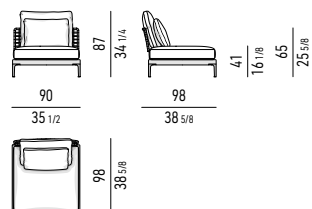

ELEMENTO CENTRALE CM **90X98**
CENTRAL ELEMENT CM **90X98**