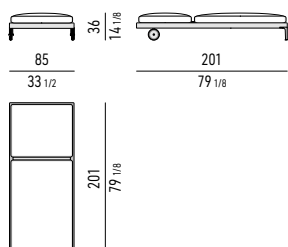

LOVESEAT CM **98X83**
LOVESEAT CM **98X83**

LOVESEAT CON **TOP** CM **127X83**
LOVESEAT WITH **TOP** CM **127X83**

LOVESEAT SENZA BRACCIOLI CM **90X83**
LOVESEAT WITHOUT ARMRESTS CM **90X83**

LOVESEAT SENZA BRACCIOLI CON **TOP** CM **119X83**
LOVESEAT WITHOUT ARMRESTS WITH **TOP** CM **119X83**

CUSCINI SCHIENALE OPTIONAL | OPTIONAL BACKREST CUSHIONS

CUSCINO OPTIONAL | OPTIONAL CUSHION

PATIO DAYBED

DAYBED CON SCHIENALE RECLINABILE CM **85**
DAYBED WITH RECLINING BACKREST CM **85**

DAYBED CON SCHIENALE RECLINABILE **CON TOP** CM **115**
DAYBED WITH RECLINING BACKREST **WITH TOP** CM **115**