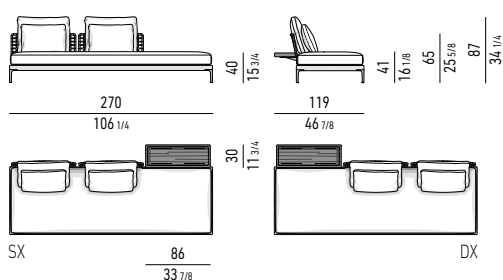

ELEMENTO PENISOLA CON **TOP** CM **270X119**
OPEN-END ELEMENT WITH **TOP** CM **270X119**