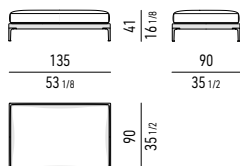

ISOLA VIS-À-VIS CM **196X196**
VIS-À-VIS ISLAND CM **196X196**

ISOLA VIS-À-VIS CON **TOP** CM **196X217**
VIS-À-VIS ISLAND WITH **TOP** CM **196X217**

ISOLA VIS-À-VIS CON **2 TOP** CM **238X196**
VIS-À-VIS ISLAND WITH **2 TOP** CM **238X196**

Minotti

PROFONDITÀ CM 90 | DEPTH CM 90

PANCHE | BENCHES

PANCA CM **90X90**
BENCH CM **90X90**

PANCA CM **135X90**
BENCH CM **135X90**

PANCA CM **180X90**
BENCH CM **180X90**

PANCHE CON TAVOLINO | BENCHES WITH COFFEE TABLE