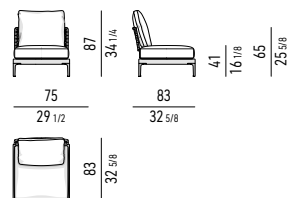

ELEMENTO CENTRALE CM **75X83**
CENTRAL ELEMENT CM **75X83**