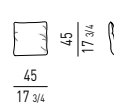

CHAISE-LONGUE

LOVESEAT

DAYBED CON SCHIENALE RECLINABILE | DAYBED WITH RECLINING BACKREST

CUSCINO SCHIENALE OPTIONAL OPTIONAL BACKREST CUSHION

CUSCINO OPTIONAL OPTIONAL CUSHION

TAVOLINI | COFFEE TABLES

OPTIONAL RAIN COVER