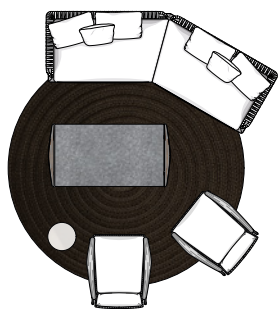

1. **A**
2. 1 divano inclinato cm 293x155 H86
   - 2 poltrone Fynn Outdoor cm 82x90 H76
   - 1 tavolino Fynn Outdoor cm 155x80 H28
   - 1 tavolino Cesar Outdoor versione B Ø cm 36 H45
   - 1 tappeto Avery Ø cm 300
3. 1 inclined sofa cm 293x155 H86
   - 2 Fynn Outdoor armchairs cm 82x90 H76
   - 1 Fynn Outdoor coffee table cm 155x80 H28
   - 1 Cesar Outdoor side table version B Ø cm 36 H45
   - 1 Avery rug Ø cm 300
4. 1 Schräges sofa cm 293x155 H86
   - 2 Sessel Fynn Outdoor cm 82x90 H76
   - 1 Beistelltisch Fynn Outdoor cm 155x80 H28
   - 1 Beistelltisch Cesar Outdoor version B Ø cm 36 H45
   - 1 Teppich Avery Ø cm 300
5. 1 sofa inclin  cm 293x155 H86
   - 2 fauteuils Fynn Outdoor cm 82x90 H76
   - 1 petite table Fynn Outdoor cm 155x80 H28
   - 1 petite table Cesar Outdoor version B Ø cm 36 H45
   - 1 tapis Avery Ø cm 300