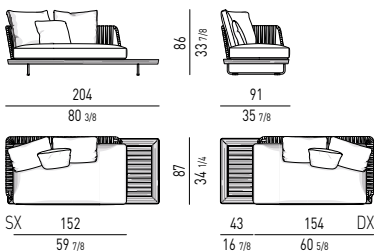

ELEMENTO TERMINALE CON TOP SMALL CM 204
ELEMENT WITH 1 ARMREST AND TOP SMALL CM 204