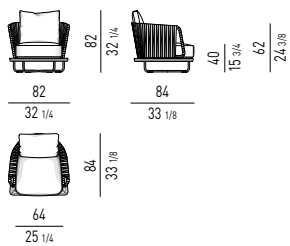

GAMBE LEGS

ACCIAIO INOX STAINLESS STEEL

BRONZO
BRONZE

Minotti

POLTRONA | ARMCHAIR

DIVANI | SOFAS

DIVANI INCLINATI | INCLINED SOFAS

ELEMENTI TERMINALI | ELEMENTS WITH 1 ARMREST