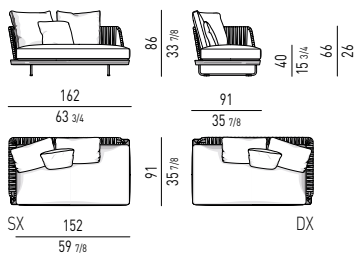

GAMBE LEGS

ACCIAIO INOX STAINLESS STEEL

BRONZO
BRONZE

Minotti

POLTRONA | ARMCHAIR

DIVANI | SOFAS

DIVANI INCLINATI | INCLINED SOFAS

ELEMENTI TERMINALI | ELEMENTS WITH 1 ARMREST