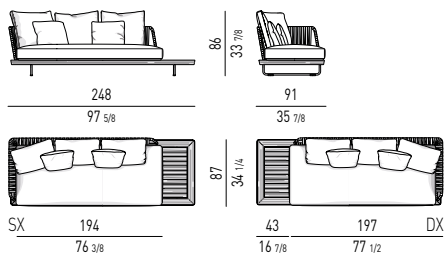

Minotti

ELEMENTO TERMINALE CON **TOP SMALL CM 248**
ELEMENT WITH 1 ARMREST AND **TOP SMALL CM 248**