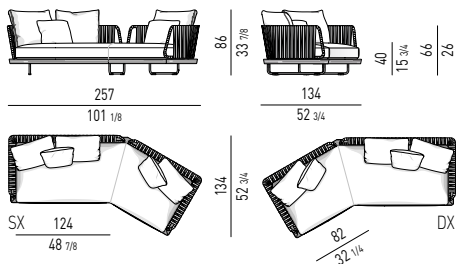

GAMBE LEGS

ACCIAIO INOX STAINLESS STEEL

BRONZO
BRONZE

Minotti

POLTRONA | ARMCHAIR

DIVANI | SOFAS

DIVANI INCLINATI | INCLINED SOFAS

ELEMENTI TERMINALI | ELEMENTS WITH 1 ARMREST