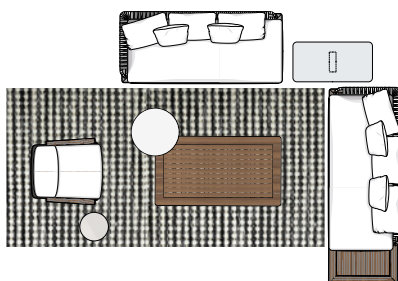

- A**
- 1 divano inclinato cm 293x155 H86
 - 2 poltrone Fynn Outdoor cm 82x90 H76
 - 1 tavolino Fynn Outdoor cm 155x80 H28
 - 1 tavolino Cesar Outdoor versione B Ø cm 36 H45
 - 1 tappeto Avery Ø cm 300
- 1 inclined sofa cm 293x155 H86
 - 2 Fynn Outdoor armchairs cm 82x90 H76
 - 1 Fynn Outdoor coffee table cm 155x80 H28
 - 1 Cesar Outdoor side table version B Ø cm 36 H45
 - 1 Avery rug Ø cm 300
- 1 Schräges sofa cm 293x155 H86
 - 2 Sessel Fynn Outdoor cm 82x90 H76
 - 1 Beistelltisch Fynn Outdoor cm 155x80 H28
 - 1 Beistelltisch Cesar Outdoor version B Ø cm 36 H45
 - 1 Teppich Avery Ø cm 300
- 1 sofa inclin  cm 293x155 H86
 - 2 fauteuils Fynn Outdoor cm 82x90 H76
 - 1 petite table Fynn Outdoor cm 155x80 H28
 - 1 petite table Cesar Outdoor version B Ø cm 36 H45
 - 1 tapis Avery Ø cm 300