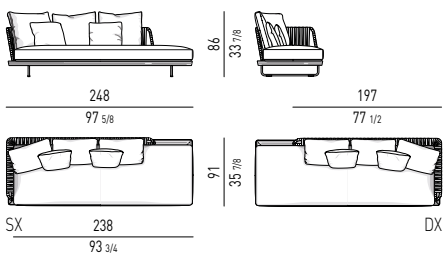

ELEMENTO TERMINALE PENISOLA CM 248 - SCHIENALE CM 197
OPEN-END ELEMENT WITH 1 ARMREST CM 248 - BACKREST CM 197