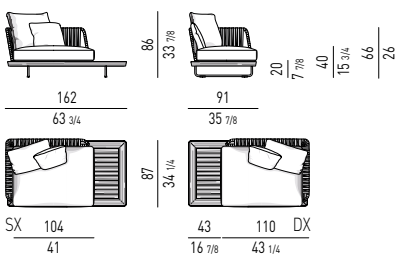

ELEMENTO TERMINALE CON TOP SMALL CM 162
ELEMENT WITH 1 ARMREST AND TOP SMALL CM 162