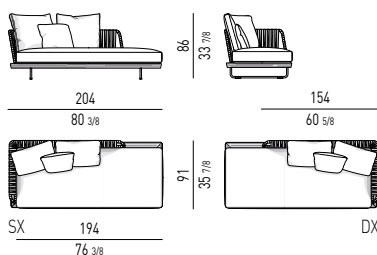

ELEMENTO TERMINALE PENISOLA CM 204 - SCHIENALE CM 154
OPEN-END ELEMENT WITH 1 ARMREST CM 204 - BACKREST CM 154