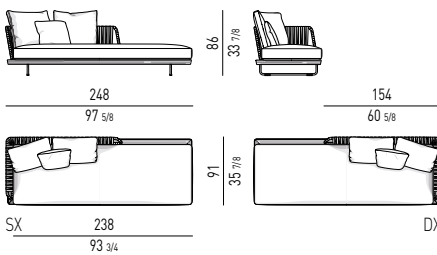

ELEMENTO TERMINALE PENISOLA CM 248 - SCHIENALE CM 154
OPEN-END ELEMENT WITH 1 ARMREST CM 248 - BACKREST CM 154