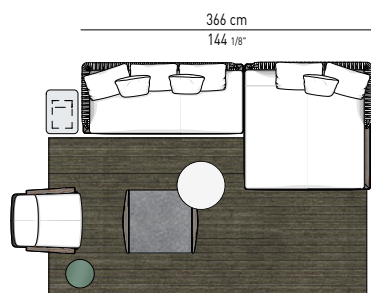

1. **C**
2. 1 elemento terminale sx cm 204x91 H86
   - 1 chaise-longue dx cm 162x162 H86
   - 1 tavolino Sunray Meg Ø cm 60 H41
   - 1 tavolino Fynn Outdoor cm 95x80 H28
   - 1 poltrona Daiki Outdoor cm 83x91 H69
   - 1 tavolino Cesar Outdoor versione B Ø cm 36 H45
   - 1 tavolino Block Outdoor cm 55x40 H45
   - 1 tappeto Avery cm 400x200
3. 1 element with 1 armrest sx cm 204x91 H86
   - 1 chaise-longue dx cm 162x162 H86
   - 1 Sunray Meg coffee table Ø cm 60 H41
   - 1 Fynn Outdoor coffee table cm 95x80 H28
   - 1 Daiki Outdoor armchair cm 83x91 H69
   - 1 Cesar Outdoor side table version B Ø cm 36 H45
   - 1 Block Outdoor coffee table cm 55x40 H45
   - 1 Avery rug cm 400x200

1. 1 Endelement mit 1 Armlehne sx cm 204x91 H86
   - 1 Chaise-Longue dx cm 162x162 H86
   - 1 Beistelltisch Sunray Meg Ø cm 60 H41
   - 1 Beistelltisch Fynn Outdoor cm 95x80 H28
   - 1 Sessel Daiki Outdoor cm 83x91 H69
   - 1 Beistelltisch Cesar Outdoor version B Ø cm 36 H45
   - 1 Beistelltisch Block Outdoor cm 55x40 H45
   - 1 Teppich Avery cm 400x200
2. 1 élément avec 1 accoudoir sx cm 204x91 H86
   - 1 Chaise-Longue dx cm 162x162 H86
   - 1 petite table Sunray Meg Ø cm 60 H41
   - 1 petite table Fynn Outdoor cm 95x80 H28
   - 1 fauteuil Daiki Outdoor cm 83x91 H69
   - 1 petite table Cesar Outdoor version B Ø cm 36 H45
   - 1 petite table Block Outdoor cm 55x40 H45
   - 1 tapis Avery cm 400x200