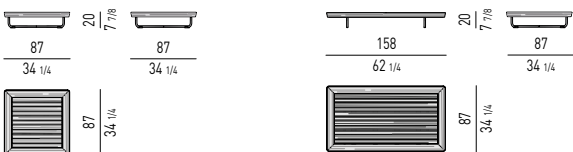

CHAISE-LONGUE

LOVESEAT

DAYBED CON SCHIENALE RECLINABILE | DAYBED WITH RECLINING BACKREST

CUSCINO SCHIENALE OPTIONAL OPTIONAL BACKREST CUSHION

CUSCINO OPTIONAL OPTIONAL CUSHION

TAVOLINI | COFFEE TABLES

OPTIONAL RAIN COVER