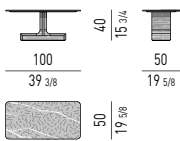

PIANO PIETRA DEL CARDOSO | PIETRA DEL CARDOSO TOP