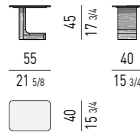

PIANO LACCATO | LACQUERED TOP