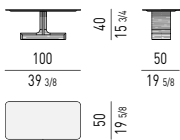

PIANO LACCATO | LACQUERED TOP