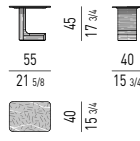

PIANO PIETRA DEL CARDOSO | PIETRA DEL CARDOSO TOP