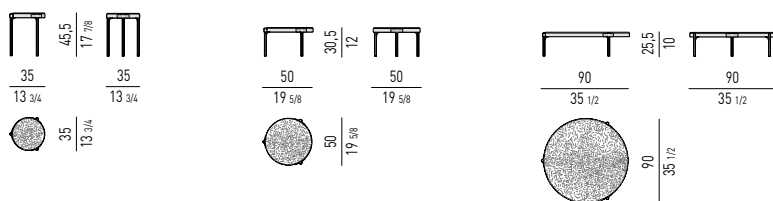

PIANO BEOLA ARGENTATA | SILVER BEOLA TOP

OPTIONAL RAIN COVER

**PIANO
TOP**

CORIAN® EC

**PIETRA
STONE**

**STRUTTURA
STRUCTURE**

**ACCIAIO INOX
STAINLESS STEEL**