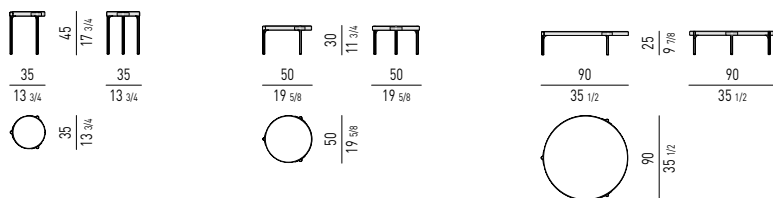

Il piano in pietra viene sottoposto ad un trattamento antimacchia, che tuttavia non ne garantisce la totale protezione.

Piedini regolabili con scivolante protettivo in polietilene di colore nero.

Structure: in stainless steel varnished Bronze colour with glossy anti-fingerprint finish.

Top finishes:

- Corian® EC, 2 laminated sheets

12+12 mm, Elegant Grey colour;

- Silver Beola stone, 30 mm thick.

The top is then given a stain-resistant treatment which does not, however, guarantee total stain protection.

Adjustable feet with black protective polyethylene glides.

Struktur: Aus Edelstahl mit Lackierung in der Farbe Bronze mit glänzender Anti-Touch Oberfläche.

Platte in folgenden Ausführungen:

- Corian® EC, zwei Platten, Stärke

12+12 mm, Farbe Elegant Grey;

- Silbergneis, Stärke 30 mm.

Der Stein wird mit einem Fleckenschutz imprägniert, der aber keine volle Versiegelung garantiert.

Verstellbare Füßchen mit Gleitschutz aus schwarzem Polyethylen.

Structure : en acier inox laqué de couleur Bronze finition brillante anti-traces de doigt.

Finitions plateau :

- Corian® EC, deux plaques couplées épaisseur 12+12 mm, couleur Elegant Grey ;

- Beola argentée, épaisseur 30 mm.

Le plateau en pierre est sujet au traitement anti-tache, qui toutefois ne garantit pas une protection totale.

Petits pieds réglables avec patins en polyéthylène de couleur noire.

PIANO CORIAN® EC | CORIAN® EC TOP