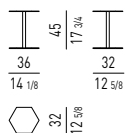

Struttura: in acciaio inox con verniciatura epossidica per esterni effetto "buccia d'arancia", colore bianco.
Scivolante protettivo in gomma centorighe nera.

Structure: stainless-steel, epoxy paint for outdoor use with "bush hammered" finish, white colour.
Protective glides in black ribbed rubber.

Struktur: aus Edelstahl mit Epoxidlack für den Außenbereich mit Hammerschlageffekt in Weiß.
Gleitschutz aus schwarzem, geripptem Gummi.

Structure : en acier inox avec peinture époxy pour extérieur effet "peau d'orange", couleur blanc.
Patins glisseurs en caoutchouc cent raies noir.